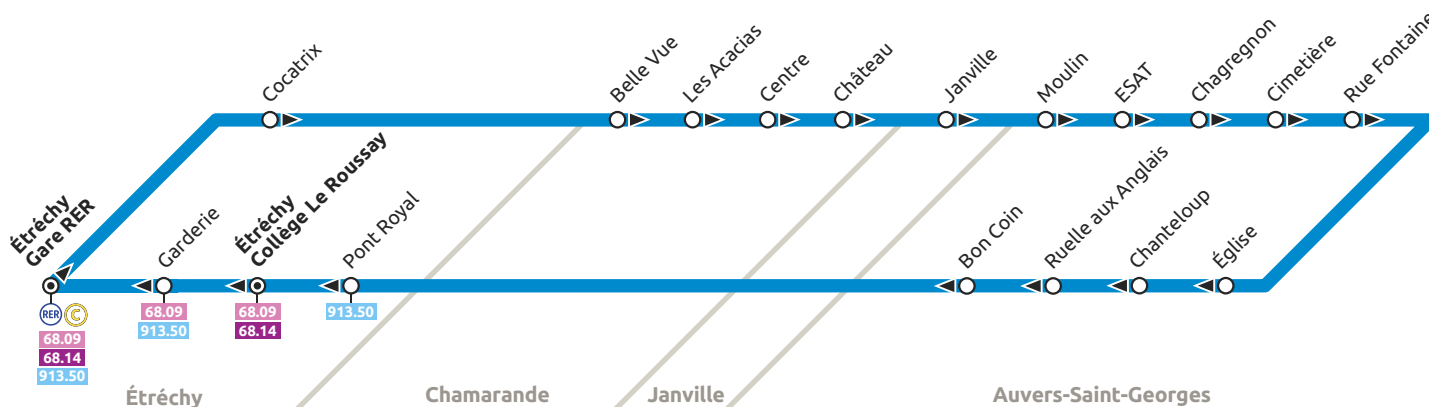

68.16

Étréchy • Chamarande • Janville • Auvers-Saint-Georges • Étréchy

- ⊙ Terminus
- Arrêt desservi dans les deux sens
- ▶ Arrêt desservi dans un seul sens

68.16

- Étréchy RER
- Chamarande
- Janville
- Auvers-Saint-Georges
- Étréchy

HORAIRE D'HIVER
À COMPTER DU
27.08.2018

Étréchy • Chamarande • Janville • Auvers-Saint-Georges • Étréchy							DU LUNDI AU VENDREDI			
Renvois à consulter				c			c			e
Étréchy	Gare RER	5:49	6:19	6:49	7:19	7:49	8:06	8:40	9:05	11:32
	Cocatrix	5:50	6:21	6:51	7:21	7:51	8:08	8:41	9:07	11:33
	Belle vue	5:51	6:22	6:52	7:22	7:52	8:09	8:42	9:08	11:34
Chamarande	Les Acacias	5:52	6:23	6:53	7:23	7:53	8:10	8:43	9:09	11:35
	Centre	5:54	6:24	6:54	7:25	7:54	8:13	8:44	9:11	11:37
	Château	5:56	6:27	6:56	7:27	7:56	8:15	8:47	9:13	11:39
Janville	Janville	5:58	6:29	6:59	7:29	7:58	8:18	8:49	9:15	11:41
Auvers-Saint-Georges	Moulin	5:59	6:30	7:00	7:31	8:00	8:19	8:50	9:16	11:42
	ESAT	6:00	6:31	7:01	7:32	8:01	8:20	8:51	9:17	11:43
	Chagregnon	6:01	6:31	7:02	7:32	8:01	8:20	8:51	9:17	11:43
	Cimetière	6:01	6:32	7:02	7:33	8:02	8:21	8:52	9:18	11:44
	Rue Fontaine	6:02	6:33	7:03	7:34	8:03	8:21	8:53	9:19	11:45
	Église	6:02	6:33	7:03	7:35	8:04	8:22	8:53	9:20	11:46
	Chanteloup	6:04	6:35	7:05	7:36	8:05	8:23	8:54	9:21	11:47
	Ruelle aux Anglais	6:05	6:35	7:06	7:37	8:06	8:24	8:55	9:21	11:48
	Bon Coin	6:05	6:36	7:06	7:38	8:07	8:26	8:56	9:23	11:49
	Étréchy	Pont Royal	6:07	6:38	7:09	7:39	8:09	8:27	8:58	9:24
	Collège du Roussay						8:31		9:27	
	Garderie	6:08	6:39	7:10	7:40	8:10		8:59		11:52
	Gare RER	6:09	6:40	7:11	7:41	8:11		9:00		11:53