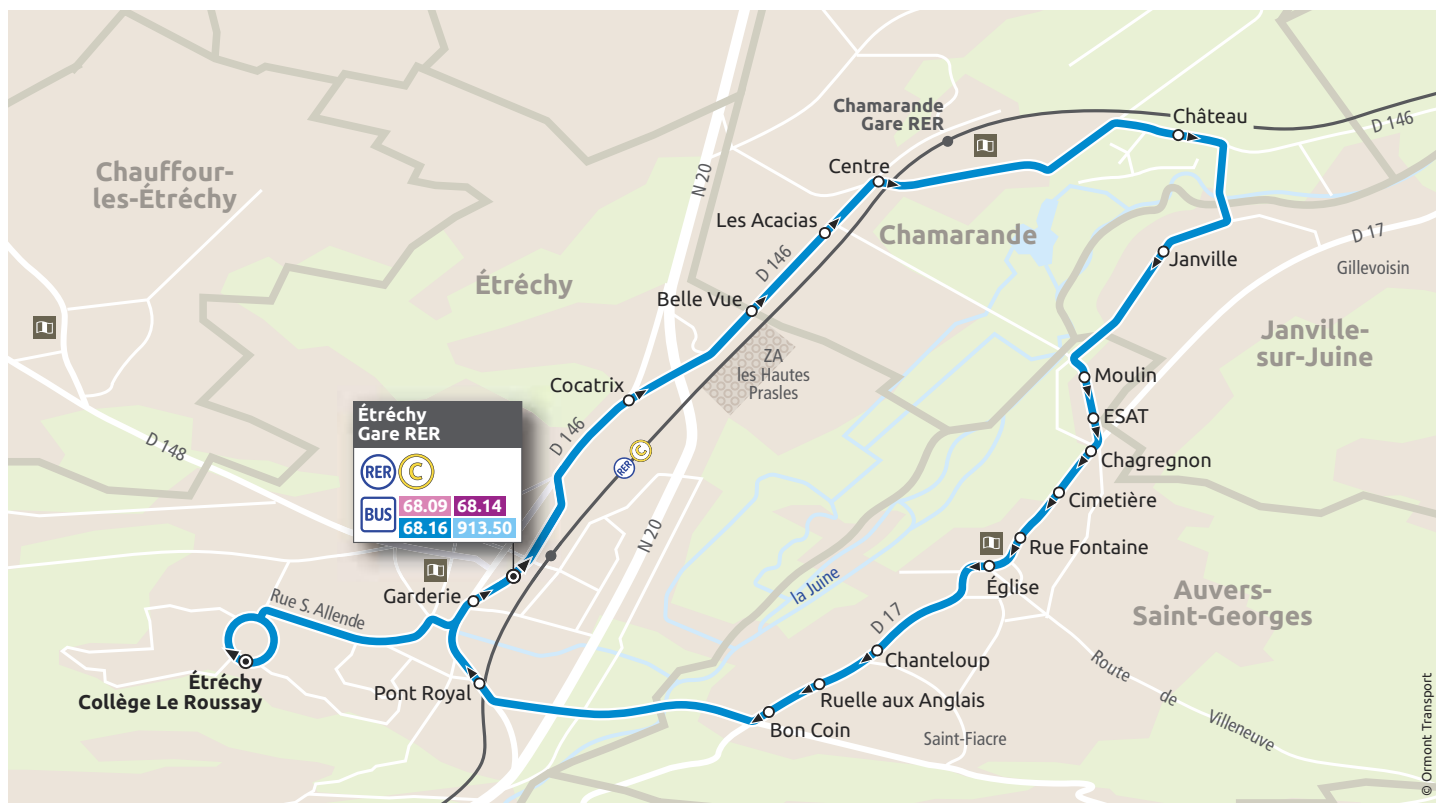

68.16

Étréchy • Chamarande • Janville • Auvers-Saint-Georges • Étréchy

- ⊙ Terminus
- Arrêt desservi dans les deux sens
- ▶ Arrêt desservi dans un seul sens

68.16

- Étréchy RER
- Chamarande
- Janville
- Auvers-Saint-Georges
- Étréchy

HORAIRE D'HIVER
À COMPTER DU
27.08.2018

Étréchy • Chamarande • Janville • Auvers-Saint-Georges • Étréchy							DU LUNDI AU VENDREDI			
Renvois à consulter				c			c			e
Étréchy	Gare RER	5:49	6:19	6:49	7:19	7:49	8:06	8:40	9:05	11:32
	Cocatrix	5:50	6:21	6:51	7:21	7:51	8:08	8:41	9:07	11:33
	Belle vue	5:51	6:22	6:52	7:22	7:52	8:09	8:42	9:08	11:34
Chamarande	Les Acacias	5:52	6:23	6:53	7:23	7:53	8:10	8:43	9:09	11:35
	Centre	5:54	6:24	6:54	7:25	7:54	8:13	8:44	9:11	11:37
	Château	5:56	6:27	6:56	7:27	7:56	8:15	8:47	9:13	11:39
Janville	Janville	5:58	6:29	6:59	7:29	7:58	8:18	8:49	9:15	11:41
Auvers-Saint-Georges	Moulin	5:59	6:30	7:00	7:31	8:00	8:19	8:50	9:16	11:42
	ESAT	6:00	6:31	7:01	7:32	8:01	8:20	8:51	9:17	11:43
	Chagregnon	6:01	6:31	7:02	7:32	8:01	8:20	8:51	9:17	11:43
	Cimetière	6:01	6:32	7:02	7:33	8:02	8:21	8:52	9:18	11:44
	Rue Fontaine	6:02	6:33	7:03	7:34	8:03	8:21	8:53	9:19	11:45
	Église	6:02	6:33	7:03	7:35	8:04	8:22	8:53	9:20	11:46
	Chanteloup	6:04	6:35	7:05	7:36	8:05	8:23	8:54	9:21	11:47
	Ruelle aux Anglais	6:05	6:35	7:06	7:37	8:06	8:24	8:55	9:21	11:48
	Bon Coin	6:05	6:36	7:06	7:38	8:07	8:26	8:56	9:23	11:49
	Étréchy	Pont Royal	6:07	6:38	7:09	7:39	8:09	8:27	8:58	9:24
	Collège du Roussay						8:31		9:27	
	Garderie	6:08	6:39	7:10	7:40	8:10		8:59		11:52
	Gare RER	6:09	6:40	7:11	7:41	8:11		9:00		11:53