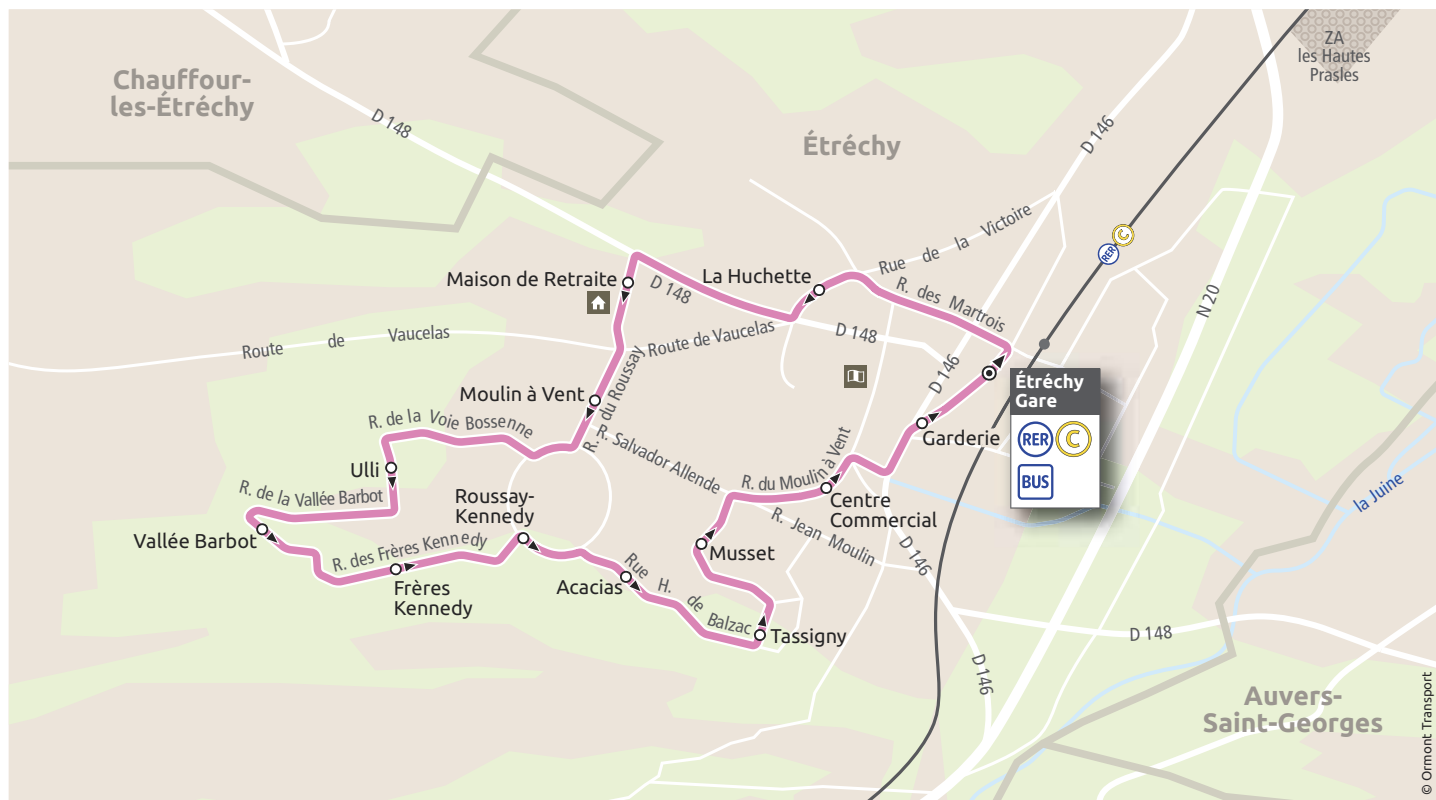

68.09

Étréchy Urbain

- ⊙ Terminus
- Arrêt desservi dans les deux sens
- ▶ Arrêt desservi dans un seul sens

68.09

○ **Étréchy Gare**
Étréchy Urbain

**HORAIRES
D'HIVER**
À COMPTER DU
27.08.2018

Étréchy Gare • Étréchy Urbain		DU LUNDI AU VENDREDI													
Étréchy Gare	5:55	6:07	6:16	6:25	6:37	6:46	6:55	7:06	7:16	7:25	7:42	7:54	8:11	8:30	8:44
La Huchette	5:57	6:09	6:18	6:27	6:39	6:48	6:57	7:09	7:19	7:27	7:43	7:56	8:14	8:33	8:46
Maison de Retraite	5:58	6:11	6:20	6:29	6:41	6:50	6:59	7:10	7:20	7:29	7:45	7:58	8:15	8:34	8:48
Moulin à Vent	5:59	6:12	6:21	6:30	6:42	6:51	7:00	7:11	7:21	7:30	7:46	7:59	8:17	8:35	8:49
Ulli	6:01	6:13	6:22	6:32	6:44	6:52	7:02	7:13	7:23	7:32	7:48	8:00	8:18	8:36	8:50
Vallée Barbot	6:02	6:15	6:24	6:33	6:45	6:53	7:03	7:14	7:24	7:33	7:49	8:01	8:19	8:37	8:51
Frères Kennedy	6:03	6:16	6:25	6:34	6:46	6:54	7:04	7:15	7:25	7:34	7:50	8:02	8:20	8:38	8:52
Roussay Kennedy	6:04	6:17	6:26	6:35	6:47	6:55	7:05	7:16	7:26	7:35	7:51	8:03	8:21	8:39	8:53
Acacias	6:05	6:18	6:27	6:36	6:48	6:56	7:06	7:17	7:27	7:36	7:52	8:04	8:22	8:40	8:54
Tassigny	6:06	6:19	6:28	6:37	6:49	6:57	7:07	7:18	7:28	7:37	7:53	8:05	8:23	8:41	8:55
Musset	6:07	6:20	6:29	6:38	6:50	6:58	7:08	7:19	7:29	7:38	7:54	8:06	8:24	8:42	8:56
Centre Commercial	6:08	6:21	6:30	6:39	6:51	6:59	7:10	7:20	7:30	7:40	7:55	8:07	8:25	8:43	8:57
Garderie	6:09	6:22	6:31	6:40	6:52	7:00	7:11	7:22	7:31	7:41	7:56	8:08	8:26	8:44	8:58
Étréchy Gare	6:10	6:23	6:32	6:41	6:53	7:01	7:12	7:23	7:32	7:42	7:57	8:10	8:27	8:45	8:59