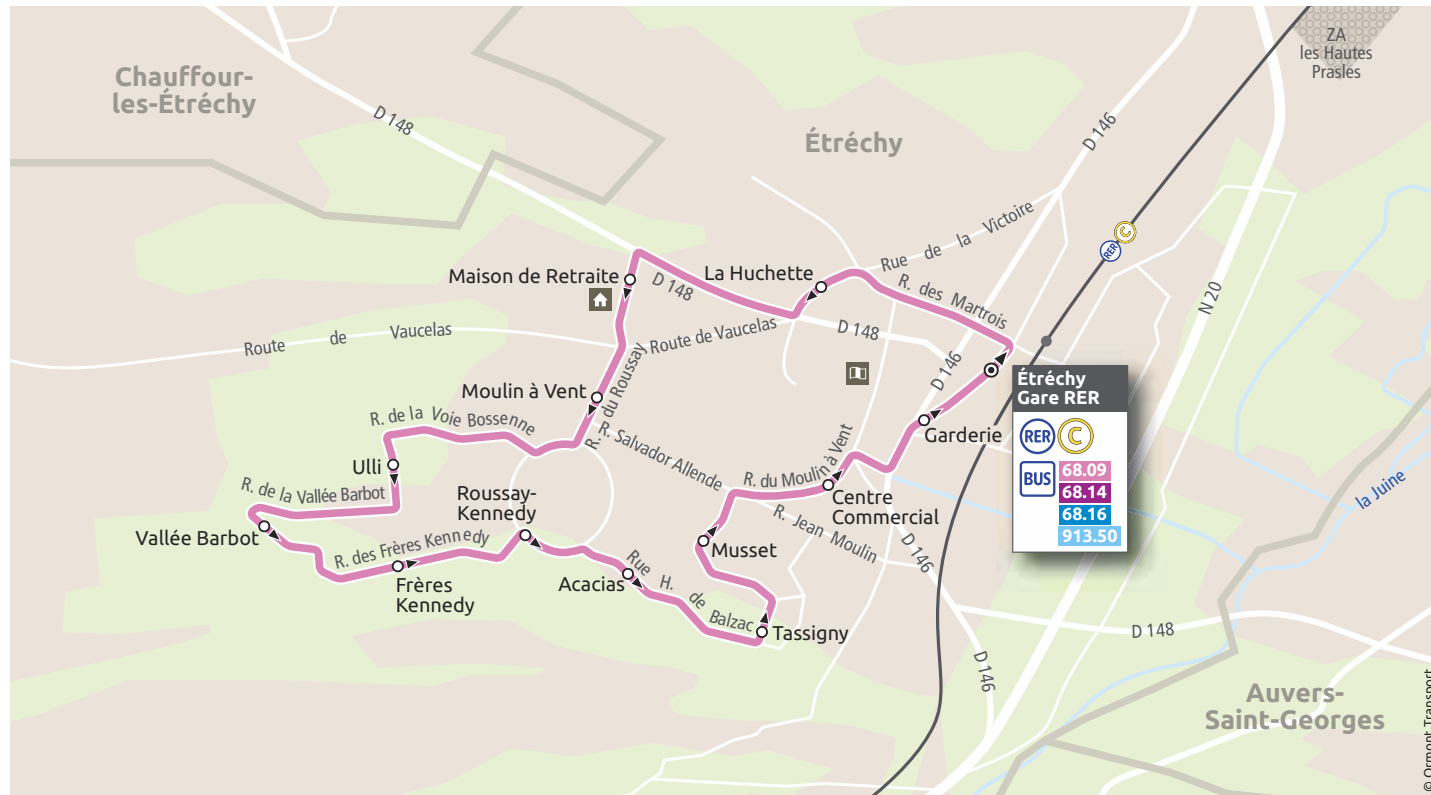

68.09

Étréchy Urbain

- ⊙ Terminus
- Arrêt desservi dans les deux sens
- ▶ Arrêt desservi dans un seul sens

68.09

Étréchy Gare RER

Étréchy Urbain

**HORAIRES
D'HIVER**
À COMPTER DU
28.08.2017

GRUPE Keolis

Étréchy Gare RER • Étréchy Urbain		DU LUNDI AU VENDREDI														
Étréchy Gare RER		5:55	6:07	6:16	6:25	6:37	6:46	6:55	7:06	7:16	7:25	7:42	7:54	8:11	8:30	8:44
La Huchette		5:57	6:09	6:18	6:27	6:39	6:48	6:57	7:09	7:19	7:27	7:43	7:56	8:14	8:33	8:46
Maison de Retraite		5:58	6:11	6:20	6:29	6:41	6:50	6:59	7:10	7:20	7:29	7:45	7:58	8:15	8:34	8:48
Moulin à Vent		5:59	6:12	6:21	6:30	6:42	6:51	7:00	7:11	7:21	7:30	7:46	7:59	8:17	8:35	8:49
Ulli		6:01	6:13	6:22	6:32	6:44	6:52	7:02	7:13	7:23	7:32	7:48	8:00	8:18	8:36	8:50
Vallée Barbot		6:02	6:15	6:24	6:33	6:45	6:53	7:03	7:14	7:24	7:33	7:49	8:01	8:19	8:37	8:51
Frères Kennedy		6:03	6:16	6:25	6:34	6:46	6:54	7:04	7:15	7:25	7:34	7:50	8:02	8:20	8:38	8:52
Roussay Kennedy		6:04	6:17	6:26	6:35	6:47	6:55	7:05	7:16	7:26	7:35	7:51	8:03	8:21	8:39	8:53
Acacias		6:05	6:18	6:27	6:36	6:48	6:56	7:06	7:17	7:27	7:36	7:52	8:04	8:22	8:40	8:54
Tassigny		6:06	6:19	6:28	6:37	6:49	6:57	7:07	7:18	7:28	7:37	7:53	8:05	8:23	8:41	8:55
Musset		6:07	6:20	6:29	6:38	6:50	6:58	7:08	7:19	7:29	7:38	7:54	8:06	8:24	8:42	8:56
Centre Commercial		6:08	6:21	6:30	6:39	6:51	6:59	7:10	7:20	7:30	7:40	7:55	8:07	8:25	8:43	8:57
Garderie		6:09	6:22	6:31	6:40	6:52	7:00	7:11	7:22	7:31	7:41	7:56	8:08	8:26	8:44	8:58
Étréchy Gare RER		6:10	6:23	6:32	6:41	6:53	7:01	7:12	7:23	7:32	7:42	7:57	8:10	8:27	8:45	8:59

BILLETS

Ticket d'accès à bord : Il est vendu par le conducteur pour une utilisation immédiate. Annoncez bien votre destination au conducteur.

Ticket T + : Carnet de 10 tickets, vendu par les dépositaires. Il est valable 1h30, il permet les correspondances bus/bus et bus/tramway. Il ne permet pas de faire avec le même ticket, des allers et retours sur la même ligne de bus ou des interruptions de trajet pour reprendre un autre bus de la même ligne.