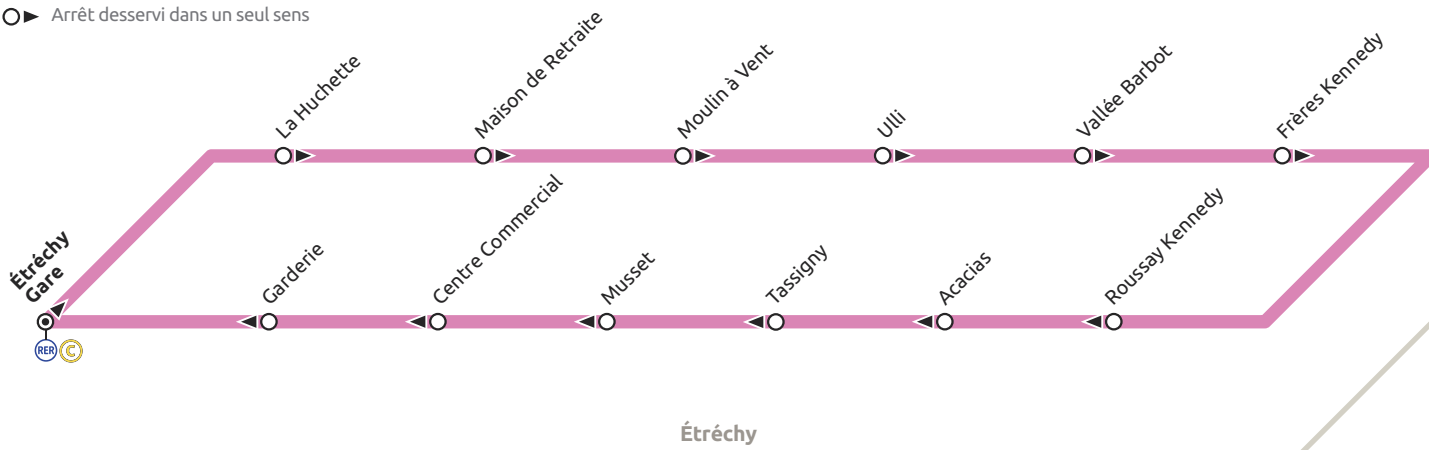

68.09

Étréchy Urbain

- ⊙ Terminus
- Arrêt desservi dans les deux sens
- ▶ Arrêt desservi dans un seul sens

68.09

○ **Étréchy Gare**
Étréchy Urbain

**HORAIRES
D'HIVER**
À COMPTER DU
27.08.2018

Étréchy Gare • Étréchy Urbain		DU LUNDI AU VENDREDI													
Étréchy Gare	5:55	6:07	6:16	6:25	6:37	6:46	6:55	7:06	7:16	7:25	7:42	7:54	8:11	8:30	8:44
La Huchette	5:57	6:09	6:18	6:27	6:39	6:48	6:57	7:09	7:19	7:27	7:43	7:56	8:14	8:33	8:46
Maison de Retraite	5:58	6:11	6:20	6:29	6:41	6:50	6:59	7:10	7:20	7:29	7:45	7:58	8:15	8:34	8:48
Moulin à Vent	5:59	6:12	6:21	6:30	6:42	6:51	7:00	7:11	7:21	7:30	7:46	7:59	8:17	8:35	8:49
Ulli	6:01	6:13	6:22	6:32	6:44	6:52	7:02	7:13	7:23	7:32	7:48	8:00	8:18	8:36	8:50
Vallée Barbot	6:02	6:15	6:24	6:33	6:45	6:53	7:03	7:14	7:24	7:33	7:49	8:01	8:19	8:37	8:51
Frères Kennedy	6:03	6:16	6:25	6:34	6:46	6:54	7:04	7:15	7:25	7:34	7:50	8:02	8:20	8:38	8:52
Roussay Kennedy	6:04	6:17	6:26	6:35	6:47	6:55	7:05	7:16	7:26	7:35	7:51	8:03	8:21	8:39	8:53
Acacias	6:05	6:18	6:27	6:36	6:48	6:56	7:06	7:17	7:27	7:36	7:52	8:04	8:22	8:40	8:54
Tassigny	6:06	6:19	6:28	6:37	6:49	6:57	7:07	7:18	7:28	7:37	7:53	8:05	8:23	8:41	8:55
Musset	6:07	6:20	6:29	6:38	6:50	6:58	7:08	7:19	7:29	7:38	7:54	8:06	8:24	8:42	8:56
Centre Commercial	6:08	6:21	6:30	6:39	6:51	6:59	7:10	7:20	7:30	7:40	7:55	8:07	8:25	8:43	8:57
Garderie	6:09	6:22	6:31	6:40	6:52	7:00	7:11	7:22	7:31	7:41	7:56	8:08	8:26	8:44	8:58
Étréchy Gare	6:10	6:23	6:32	6:41	6:53	7:01	7:12	7:23	7:32	7:42	7:57	8:10	8:27	8:45	8:59