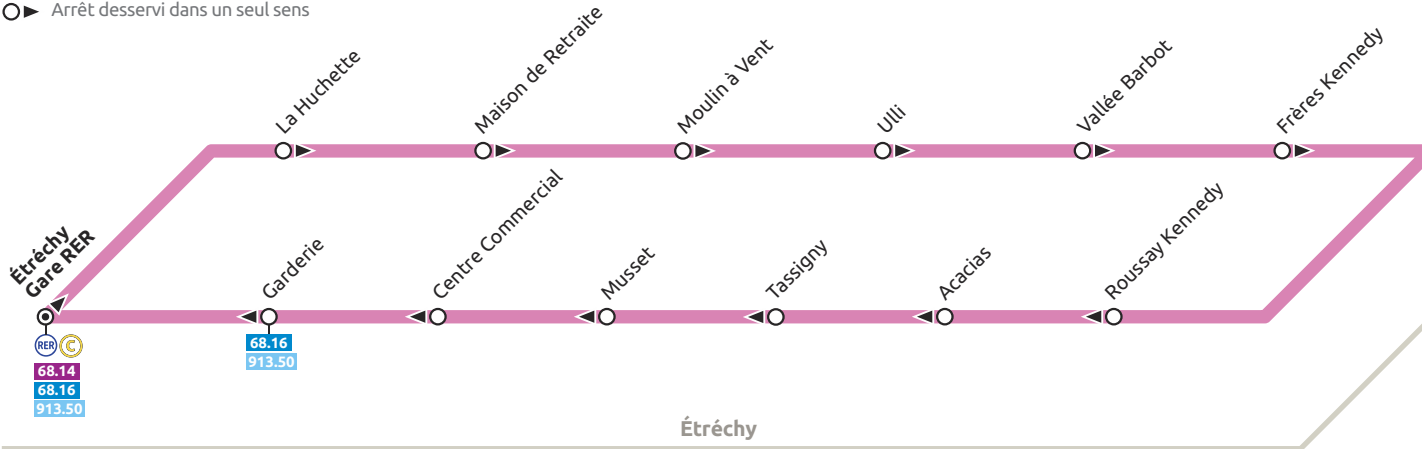

68.09

Étréchy Urbain

- ⊙ Terminus
- Arrêt desservi dans les deux sens
- ▶ Arrêt desservi dans un seul sens

68.09

Étréchy Gare RER

Étréchy Urbain

**HORAIRES
D'HIVER**
À COMPTER DU
28.08.2017

GRUPE Keolis

Étréchy Gare RER • Étréchy Urbain		DU LUNDI AU VENDREDI														
Étréchy Gare RER		5:55	6:07	6:16	6:25	6:37	6:46	6:55	7:06	7:16	7:25	7:42	7:54	8:11	8:30	8:44
La Huchette		5:57	6:09	6:18	6:27	6:39	6:48	6:57	7:09	7:19	7:27	7:43	7:56	8:14	8:33	8:46
Maison de Retraite		5:58	6:11	6:20	6:29	6:41	6:50	6:59	7:10	7:20	7:29	7:45	7:58	8:15	8:34	8:48
Moulin à Vent		5:59	6:12	6:21	6:30	6:42	6:51	7:00	7:11	7:21	7:30	7:46	7:59	8:17	8:35	8:49
Ulli		6:01	6:13	6:22	6:32	6:44	6:52	7:02	7:13	7:23	7:32	7:48	8:00	8:18	8:36	8:50
Vallée Barbot		6:02	6:15	6:24	6:33	6:45	6:53	7:03	7:14	7:24	7:33	7:49	8:01	8:19	8:37	8:51
Frères Kennedy		6:03	6:16	6:25	6:34	6:46	6:54	7:04	7:15	7:25	7:34	7:50	8:02	8:20	8:38	8:52
Roussay Kennedy		6:04	6:17	6:26	6:35	6:47	6:55	7:05	7:16	7:26	7:35	7:51	8:03	8:21	8:39	8:53
Acacias		6:05	6:18	6:27	6:36	6:48	6:56	7:06	7:17	7:27	7:36	7:52	8:04	8:22	8:40	8:54
Tassigny		6:06	6:19	6:28	6:37	6:49	6:57	7:07	7:18	7:28	7:37	7:53	8:05	8:23	8:41	8:55
Musset		6:07	6:20	6:29	6:38	6:50	6:58	7:08	7:19	7:29	7:38	7:54	8:06	8:24	8:42	8:56
Centre Commercial		6:08	6:21	6:30	6:39	6:51	6:59	7:10	7:20	7:30	7:40	7:55	8:07	8:25	8:43	8:57
Garderie		6:09	6:22	6:31	6:40	6:52	7:00	7:11	7:22	7:31	7:41	7:56	8:08	8:26	8:44	8:58
Étréchy Gare RER		6:10	6:23	6:32	6:41	6:53	7:01	7:12	7:23	7:32	7:42	7:57	8:10	8:27	8:45	8:59

BILLETS

Ticket d'accès à bord : Il est vendu par le conducteur pour une utilisation immédiate. Annoncez bien votre destination au conducteur.

Ticket T + : Carnet de 10 tickets, vendu par les dépositaires. Il est valable 1h30, il permet les correspondances bus/bus et bus/tramway. Il ne permet pas de faire avec le même ticket, des allers et retours sur la même ligne de bus ou des interruptions de trajet pour reprendre un autre bus de la même ligne.