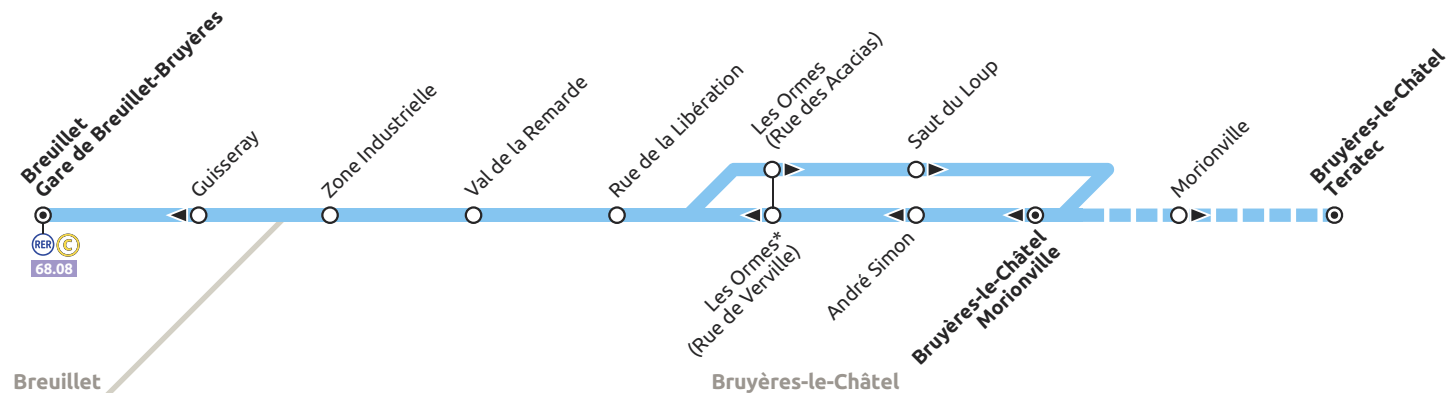

68.01

Breuillet Gare de Breuillet-Bruyères • Bruyères-le-Châtel Teratec

- Terminus
- Arrêt desservi dans les deux sens
- Arrêt desservi dans un seul sens
- Circuit desservi sauf à certaines heures

68.01S

Bruyères-le-Châtel • Égly • Arpajon • La Norville

- Terminus
- Arrêt desservi dans les deux sens
- Arrêt desservi dans un seul sens

68.01

68.01S

- Breuillet
- Bruyères-le-Châtel
- Égly
- La Norville
- Arpajon

HORAIRE D'HIVER À COMPTER DU 3.09.2018

68.01	Breuillet Gare de Breuillet-Bruyères • Bruyères-le-Châtel Teratec	DU LUNDI AU VENDREDI										
Breuillet	Gare de Breuillet-Bruyères	6:35	6:50	7:05	7:09	7:22	7:38	8:08	8:38	9:08	9:40	10:09
Bruyères	Zone Industrielle	6:37	6:52	7:07	7:11	7:24	7:40	8:10	8:40	9:10	9:42	10:11
	Val de la Remarde	6:38	6:53	7:08	7:12	7:25	7:41	8:11	8:41	9:11	9:43	10:12
	Rue de la Libération	6:39	6:54	7:09	7:13	7:26	7:42	8:12	8:42	9:12	9:44	10:13
	Les Ormes	6:41	6:56	7:11	7:15	7:28	7:44	8:14	8:44	9:14	9:46	10:15
	Saut du Loup	6:42	6:57	7:12	7:16	7:29	7:45	8:15	8:45	9:15	9:47	10:16
	Morionville	6:43	6:58	7:13	7:18	7:31	7:47	8:17	8:47	9:17	9:49	10:18
	Teratec				7:20	7:33	7:49	8:19	8:49	9:19	9:51	10:20

Breuillet	Gare de Breuillet-Bruyères	16:38	17:09	17:38	17:53	18:08	18:23	18:38	18:53	19:08	19:23	19:42	19:57
Bruyères	Zone Industrielle	16:40	17:11	17:40	17:55	18:10	18:25	18:40	18:55	19:10	19:25	19:44	19:59
	Val de la Remarde	16:41	17:12	17:41	17:56	18:11	18:26	18:41	18:56	19:11	19:26	19:45	20:00
	Rue de la Libération	16:42	17:13	17:42	17:57	18:12	18:27	18:42	18:57	19:12	19:27	19:46	20:01
	Les Ormes	16:44	17:15	17:44	17:59	18:14	18:29	18:44	18:59	19:14	19:29	19:48	20:03
	Saut du Loup	16:45	17:16	17:45	18:00	18:15	18:30	18:45	19:00	19:15	19:30	19:49	20:04
	Morionville	16:47	17:18	17:47	18:02	18:17	18:32	18:47	19:02	19:17	19:32	19:51	20:06
	Teratec	16:49	17:20	17:49	18:04	18:19	18:34	18:49	19:04	19:19	19:34	19:53	20:08