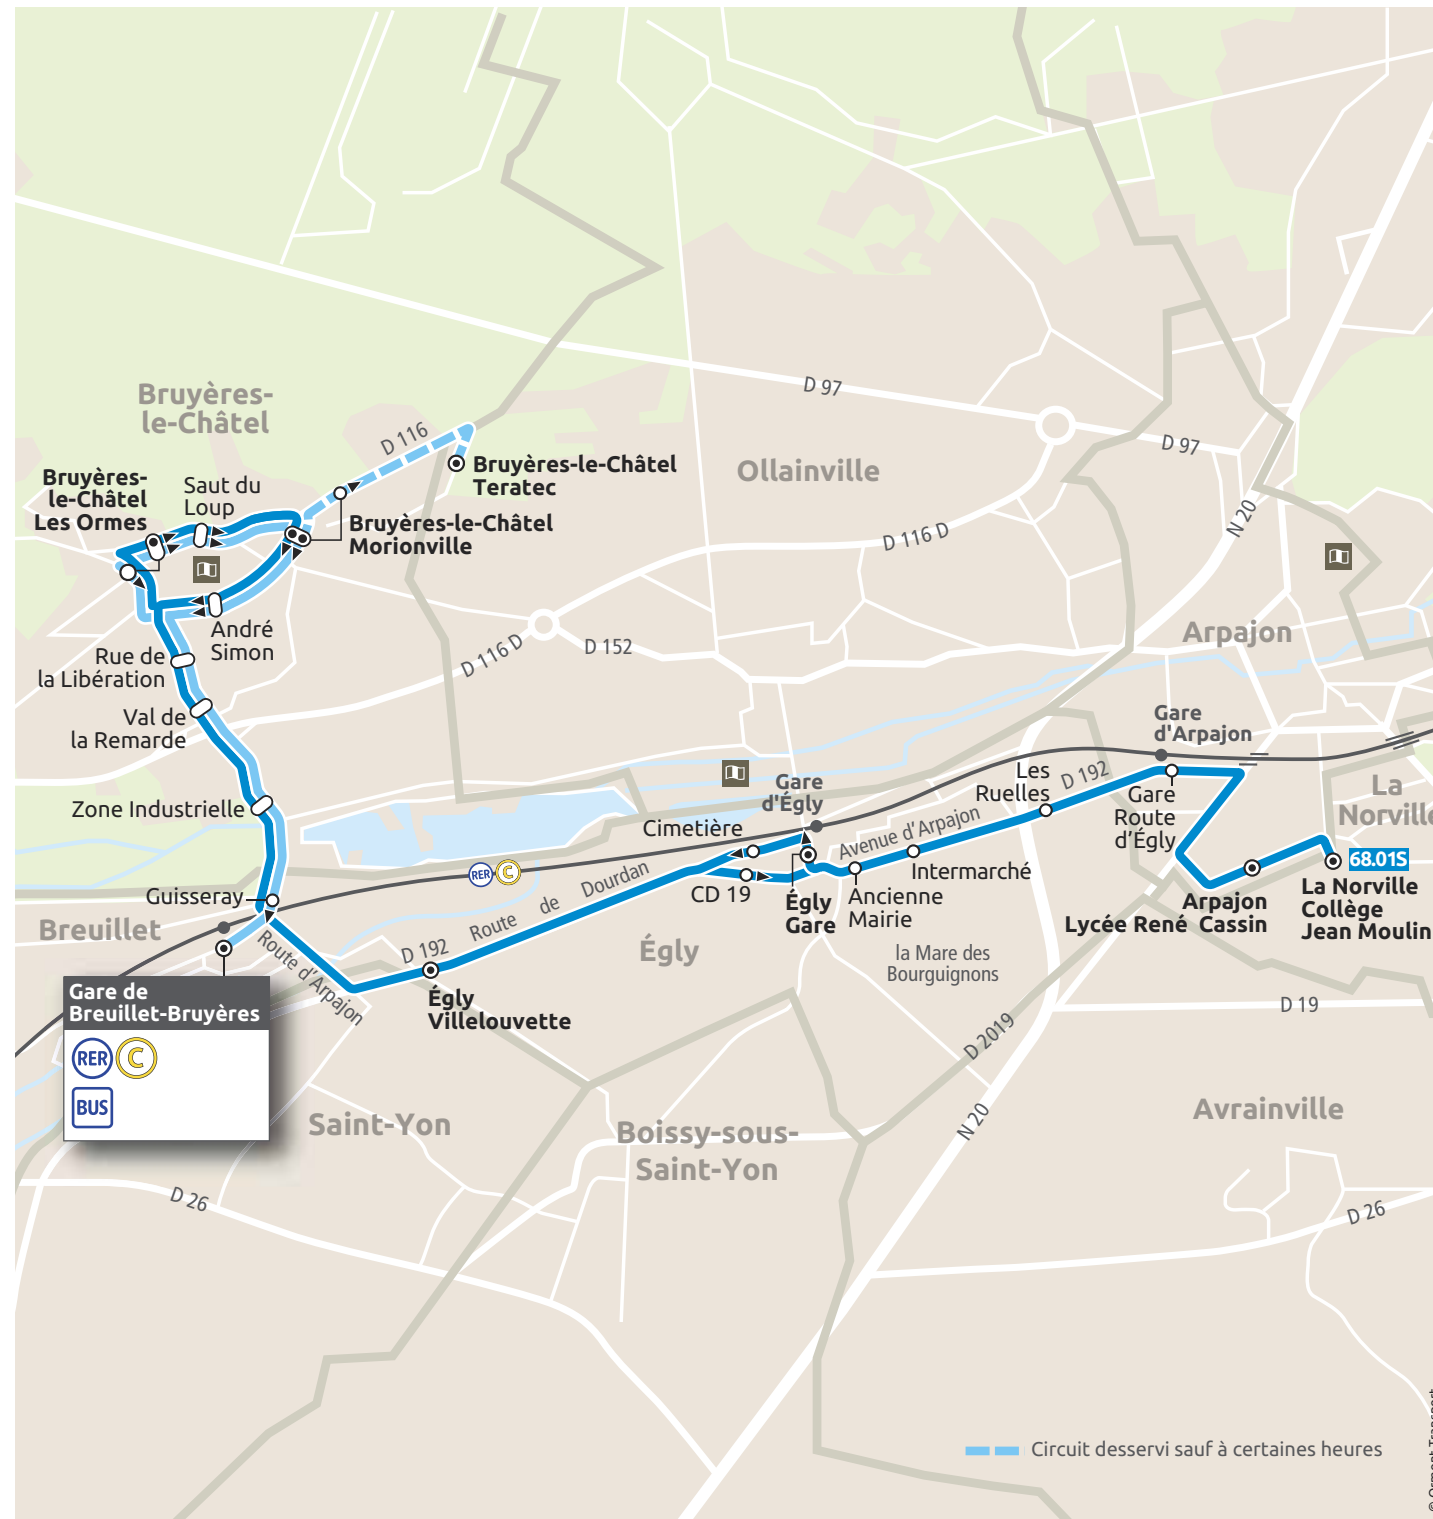

68.01

Breuillet Gare de Breuillet-Bruyères • Bruyères-le-Châtel Teratec

- Terminus
- Arrêt desservi dans les deux sens
- Arrêt desservi dans un seul sens
- Circuit desservi sauf à certaines heures

68.01S

Bruyères-le-Châtel • Égly • Arpajon • La Norville

- Terminus
- Arrêt desservi dans les deux sens
- Arrêt desservi dans un seul sens

68.01

68.01S

- Breuillet
- Bruyères-le-Châtel
- Égly
- La Norville
- Arpajon

HORAIRE D'HIVER À COMPTER DU 3.09.2018

68.01	Breuillet Gare de Breuillet-Bruyères • Bruyères-le-Châtel Teratec	DU LUNDI AU VENDREDI										
Breuillet	Gare de Breuillet-Bruyères	6:35	6:50	7:05	7:09	7:22	7:38	8:08	8:38	9:08	9:40	10:09
Bruyères	Zone Industrielle	6:37	6:52	7:07	7:11	7:24	7:40	8:10	8:40	9:10	9:42	10:11
	Val de la Remarde	6:38	6:53	7:08	7:12	7:25	7:41	8:11	8:41	9:11	9:43	10:12
	Rue de la Libération	6:39	6:54	7:09	7:13	7:26	7:42	8:12	8:42	9:12	9:44	10:13
	Les Ormes	6:41	6:56	7:11	7:15	7:28	7:44	8:14	8:44	9:14	9:46	10:15
	Saut du Loup	6:42	6:57	7:12	7:16	7:29	7:45	8:15	8:45	9:15	9:47	10:16
	Morionville	6:43	6:58	7:13	7:18	7:31	7:47	8:17	8:47	9:17	9:49	10:18
	Teratec				7:20	7:33	7:49	8:19	8:49	9:19	9:51	10:20

Breuillet	Gare de Breuillet-Bruyères	16:38	17:09	17:38	17:53	18:08	18:23	18:38	18:53	19:08	19:23	19:42	19:57
Bruyères	Zone Industrielle	16:40	17:11	17:40	17:55	18:10	18:25	18:40	18:55	19:10	19:25	19:44	19:59
	Val de la Remarde	16:41	17:12	17:41	17:56	18:11	18:26	18:41	18:56	19:11	19:26	19:45	20:00
	Rue de la Libération	16:42	17:13	17:42	17:57	18:12	18:27	18:42	18:57	19:12	19:27	19:46	20:01
	Les Ormes	16:44	17:15	17:44	17:59	18:14	18:29	18:44	18:59	19:14	19:29	19:48	20:03
	Saut du Loup	16:45	17:16	17:45	18:00	18:15	18:30	18:45	19:00	19:15	19:30	19:49	20:04
	Morionville	16:47	17:18	17:47	18:02	18:17	18:32	18:47	19:02	19:17	19:32	19:51	20:06
	Teratec	16:49	17:20	17:49	18:04	18:19	18:34	18:49	19:04	19:19	19:34	19:53	20:08