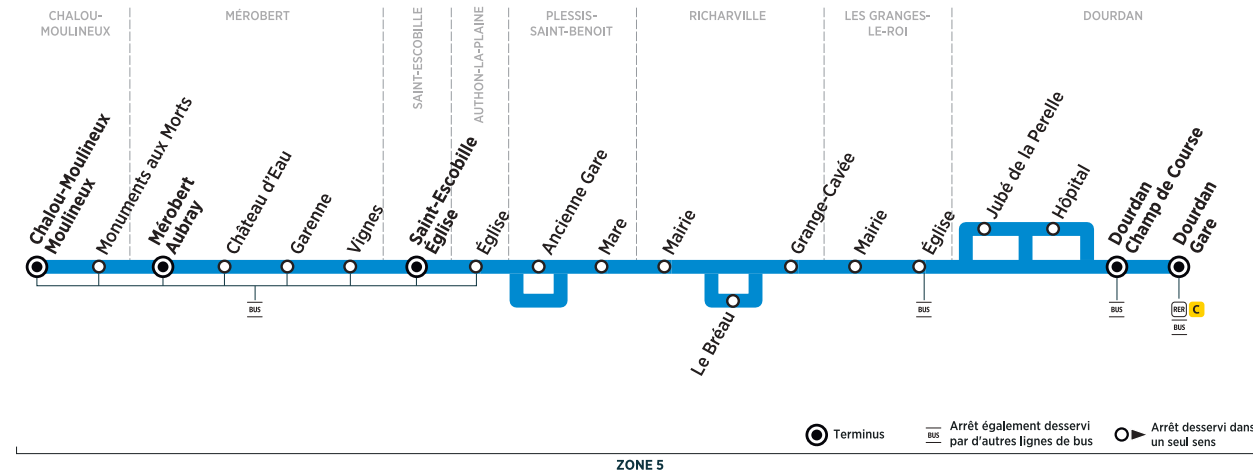

BUS 306.04

Horaires valables à partir du 26 août 2019

CHALOU-MOULINEUX ↔ DOURDAN

- → Chalou-Moulineux
- → Mérobert
- → St-Escobille
- → Authon-la-Plaine
- → Plessis-St-Benoist
- → Richarville
- → Les Granges-le-Roi
- → Dourdan

BUS 306.04 CHALOU-MOULINEUX ↔ MÉROBERT ↔ ST-ESCOBILLE ↔ DOURDAN

Itinéraires, horaires et info trafic : préparez tous vos déplacements avec l'application d'Île-de-France Mobilités