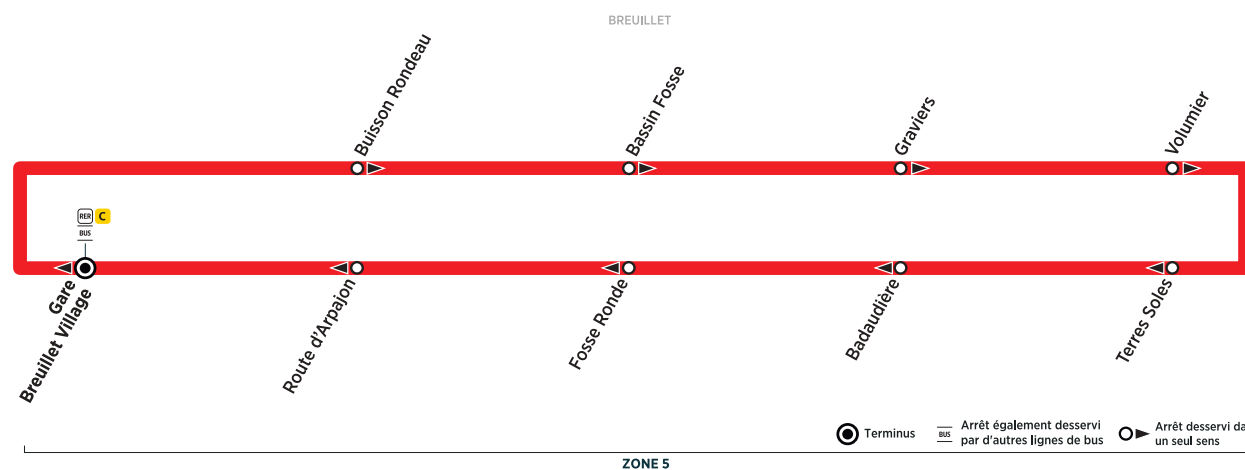

BUS 68.02

BUS 68.02 BREUILLET VILLAGE - CIRCUIT URBAIN

Horaires valables à partir du 2 septembre 2019

BREUILLET VILLAGE CIRCUIT URBAIN

- → Gare Breuillet Village
- → Badaudière
- → Terres Soles

i Horaires valables toute l'année.
Du lundi au vendredi, un bus toutes
les 15 minutes de 5h30 à 9h et de
16h30 à 20h

La validation, c'est obligatoire !

Avant de monter dans le bus,
préparez votre passe Navigo
ou votre ticket.

îledeFrance
mobilités

Informations pratiques & bon à savoir

Contact

01 64 94 55 45

Consulter nos horaires
sur notre site internet :
www.ormont-transport.fr

ORMONT Transport
12-14 rue des Epinants
91150 ETAMPES
contact-ormont@keolis.com

Vos horaires à portée
de main :
appli vianavigo

Disponible sur App Store et Google play

Bon à savoir

- Les heures indiquées sont les heures de départ. Elles sont données à titre indicatif et soumises aux aléas de la circulation.
- Faire signe au conducteur pour l'arrêt du véhicule.
- Aucun service les samedis, dimanches et jours fériés

Service SMS

Recevez par SMS l'heure de passage de vos prochains bus en temps réel. Pour plus d'informations **www.ormont-transport.fr** dans la rubrique Codes SMS.

ATTENTION

Exigez, vérifiez et conservez votre titre de transport. Le voyageur est tenu de présenter un titre de transport valable à toute demande des contrôleurs. **Tout contrevenant sera poursuivi.**

16262 - 07/2019

Pourquoi valider ?

Votre geste de validation permet à Île-de-France Mobilités **de mieux connaître la fréquentation des lignes et ainsi adapter les services à vos besoins.**

îledeFrance
mobilités