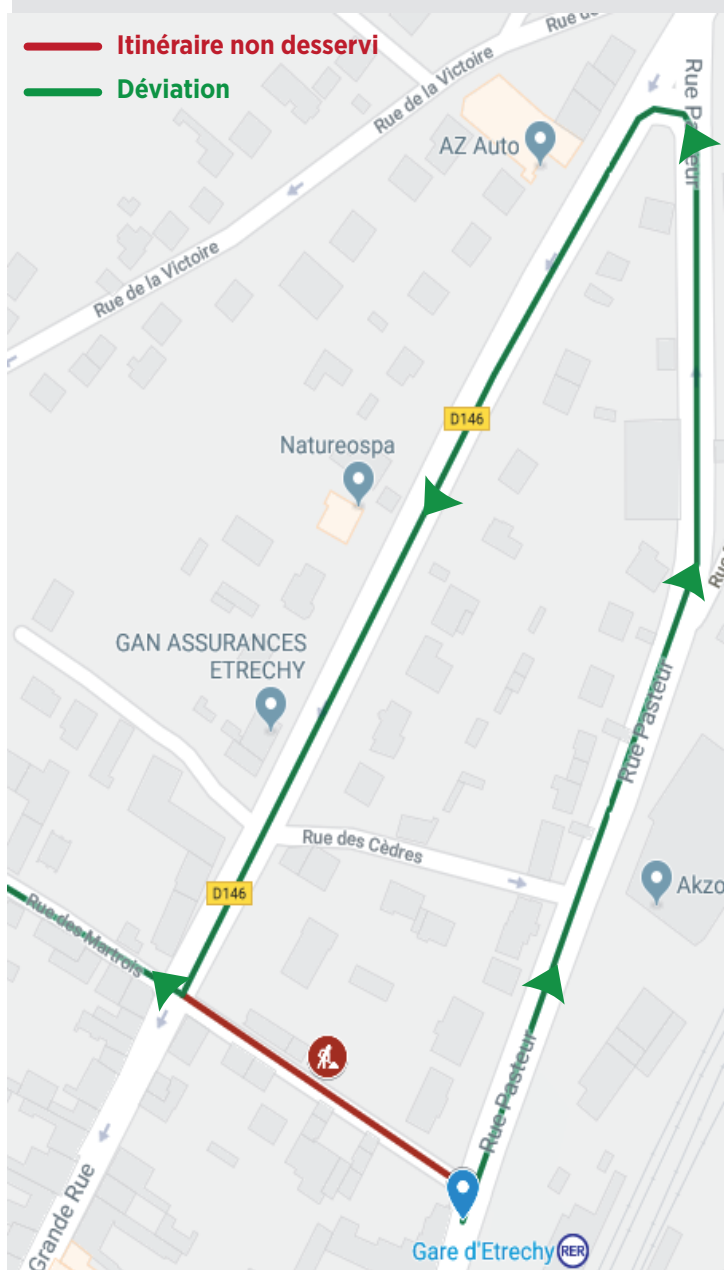

Bus

68.09

68.14

913.50

Travaux Etréchy - Déviation sans modifications d'arrêts Du lundi 25 février au vendredi 29 mars 2019 inclus.

En raison de travaux à Etréchy sur la «Rue du Chemin de Fer», l'itinéraire habituel n'est plus praticable.

En conséquence, **une déviation pouvant engendrer quelques minutes de retard** est mise en place comme indiquée sur le plan ci-contre.

Nous vous remercions de votre compréhension.

Info Trafic Perturbations