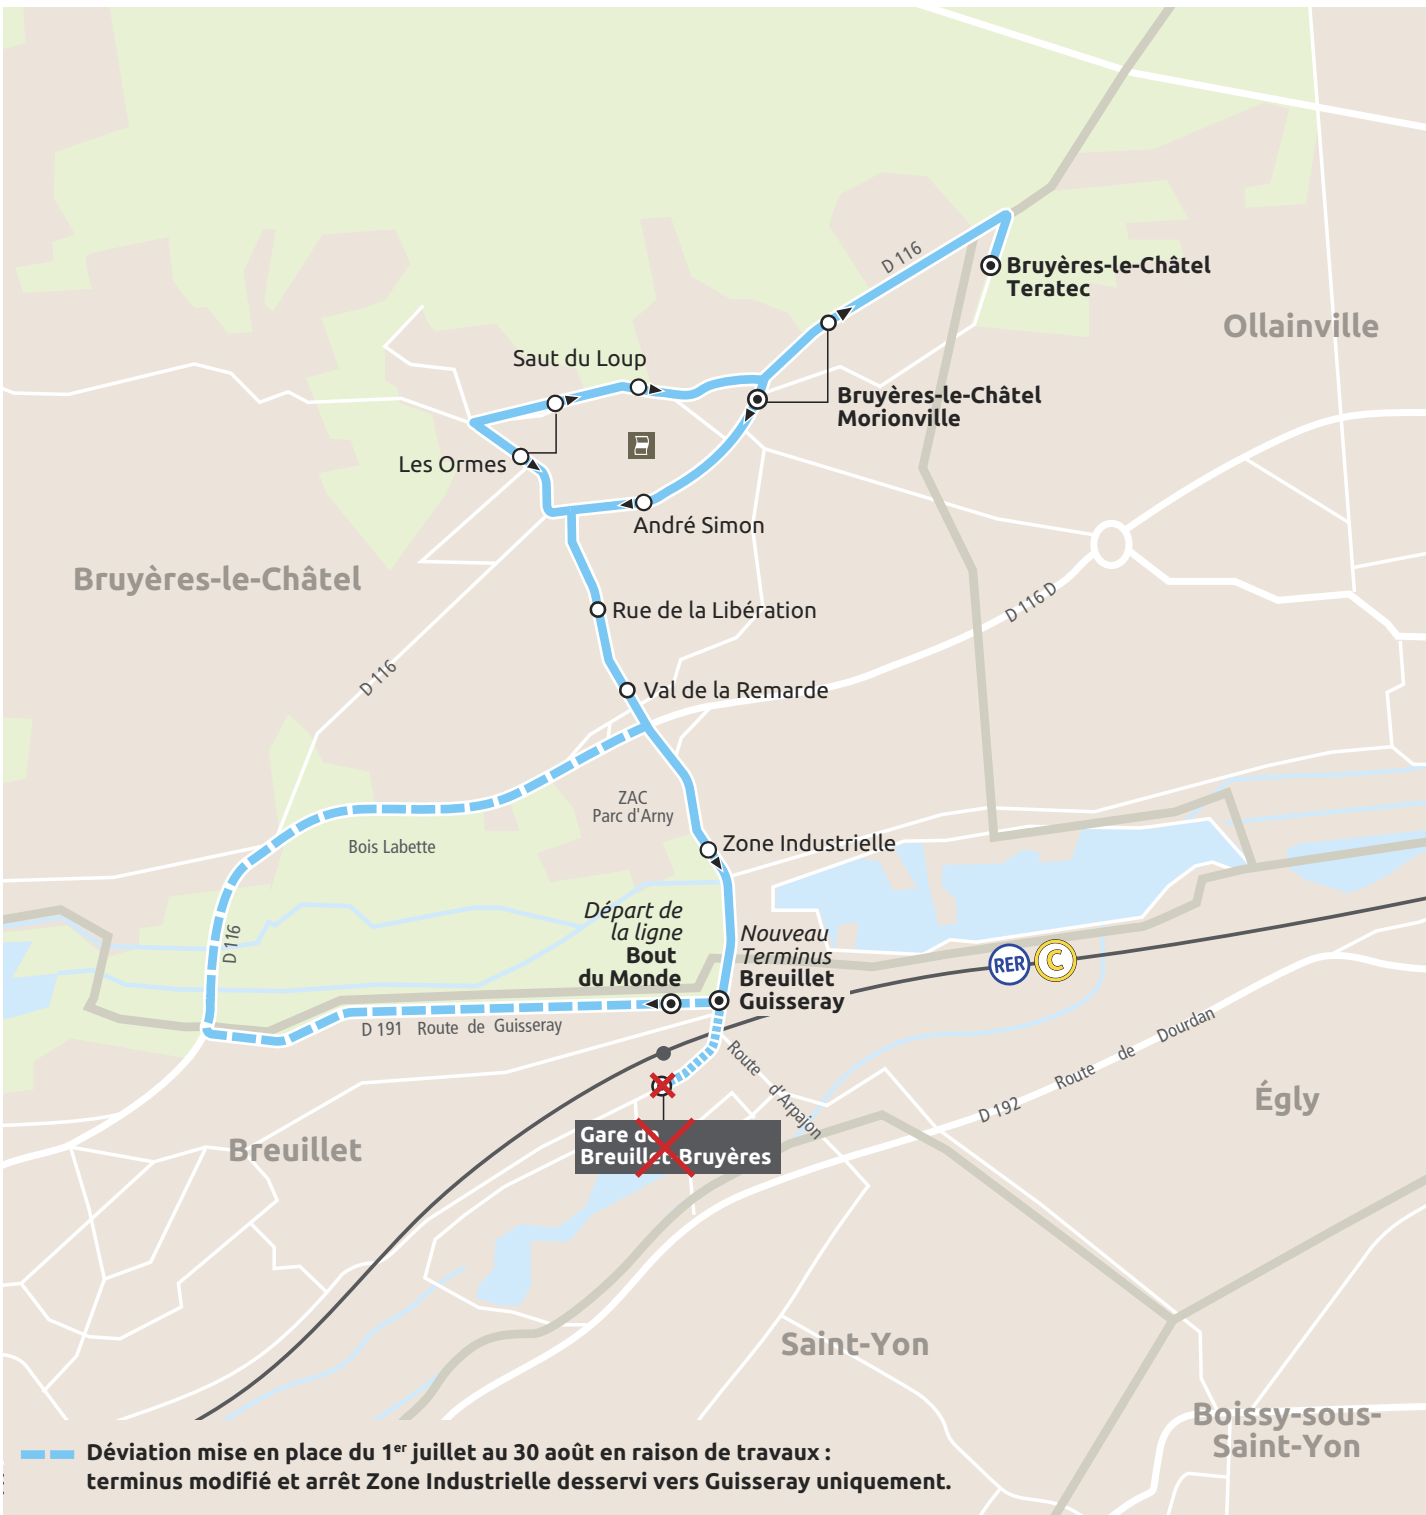

68.01

- Breuillet
- Bruyères-le-Châtel

ATTENTION

Déviation mise en place du 1^{er} juillet au 30 août 2019 en raison de travaux : desserte et horaires modifiés.

HORAIRES
VALABLES DU
1.7.2019 AU
30.8.2019

Breuillet • Bruyères-le-Châtel DU LUNDI AU VENDREDI

Breuillet	Gare de Breuillet-Bruyères	Arrêt non desservi en raison de travaux, se reporter à l'arrêt Bout du Monde										
	Bout du Monde	6:31	6:47	7:03	7:05	7:23	7:38	8:09	8:39	9:09	9:41	10:10
Bruyères-le-Châtel	Zone Industrielle	Arrêt non desservi en raison de travaux										
	Val de la Remarde	6:38	6:54	7:10	7:12	7:30	7:45	8:16	8:46	9:16	9:48	10:17
	Rue de la Libération	6:39	6:55	7:11	7:13	7:31	7:46	8:17	8:47	9:17	9:49	10:18
	Les Ormes	6:40	6:56	7:12	7:15	7:33	7:48	8:19	8:49	9:19	9:51	10:20
	Saut du Loup	6:41	6:57	7:13	7:16	7:34	7:49	8:20	8:50	9:20	9:52	10:21
	Morionville	6:42	6:58	7:14	7:18	7:36	7:51	8:22	8:52	9:22	9:54	10:23
	Teratec				7:20	7:38	7:53	8:24	8:54	9:24	9:56	10:25

Breuillet	Gare de Breuillet-Bruyères	Arrêt non desservi en raison de travaux, se reporter à l'arrêt Bout du Monde											
	Bout du Monde	16:40	17:10	17:40	17:54	18:13	18:24	18:43	18:56	19:13	19:26	19:44	19:56
Bruyères-le-Châtel	Zone Industrielle	Arrêt non desservi en raison de travaux											
	Val de la Remarde	16:47	17:17	17:47	18:01	18:20	18:31	18:50	19:03	19:20	19:33	19:51	20:03
	Rue de la Libération	16:48	17:18	17:48	18:02	18:21	18:32	18:51	19:04	19:21	19:34	19:52	20:04
	Les Ormes	16:50	17:20	17:50	18:04	18:23	18:34	18:53	19:06	19:23	19:36	19:54	20:06
	Saut du Loup	16:51	17:21	17:51	18:05	18:24	18:35	18:54	19:07	19:24	19:37	19:55	20:07
	Morionville	16:53	17:23	17:53	18:07	18:26	18:37	18:56	19:09	19:26	19:39	19:57	20:09
	Teratec	16:55	17:25	17:55	18:09	18:28	18:39	18:58	19:11	19:28	19:41	19:59	20:11