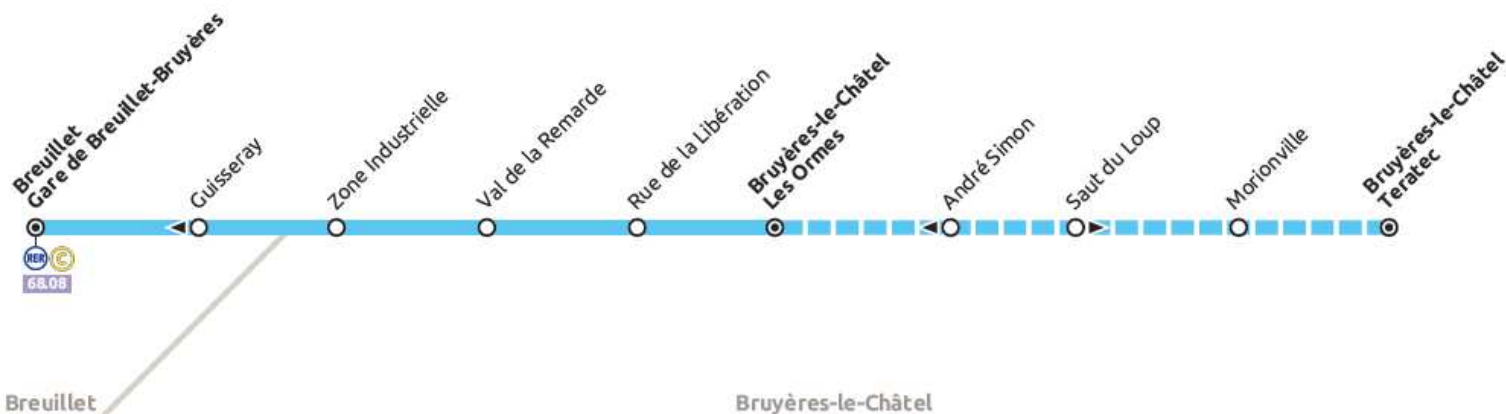

# 68.01

Breuillet Gare de Breuillet-Bruyères • Bruyères-le-Châtel Teratec

- ⊙ Terminus
- Arrêt desservi dans les deux sens
- ▶ Arrêt desservi dans un seul sens
- Circuit desservi à certaines heures

## DU LUNDI AU VENDREDI

Breuillet	Bout du Monde	6:35	6:52	7:09	7:09	7:26	7:38	8:08	8:38	9:08	9:40	10:09
Bruyères	Val de la Remarde	6:41	6:58	7:15	7:15	7:32	7:44	8:14	8:44	9:14	9:46	10:15
	Rue de la Libération	6:42	6:59	7:16	7:16	7:33	7:45	8:15	8:45	9:15	9:47	10:16
	Les Ormes	6:44	7:01	7:18	7:18	7:35	7:47	8:17	8:47	9:17	9:49	10:18
	Saut du Loup	6:45	7:02	7:19	7:19	7:36	7:48	8:18	8:48	9:18	9:50	10:19
	Morionville	6:46	7:03	7:20	7:21	7:38	7:50	8:20	8:50	9:20	9:52	10:21
	Teratec				7:23	7:40	7:52	8:22	8:52	9:22	9:54	10:23

Breuillet	Bout du Monde	16:38	17:09	17:38	17:53	18:08	18:23	18:38	18:53	19:08	19:23	19:42	19:57
Bruyères	Val de la Remarde	16:44	17:15	17:44	17:59	18:14	18:29	18:44	18:59	19:14	19:29	19:48	20:03
	Rue de la Libération	16:45	17:16	17:45	18:00	18:15	18:30	18:45	19:00	19:15	19:30	19:49	20:04
	Les Ormes	16:47	17:18	17:47	18:02	18:17	18:32	18:47	19:02	19:17	19:32	19:51	20:06
	Saut du Loup	16:48	17:19	17:48	18:03	18:18	18:33	18:48	19:03	19:18	19:33	19:52	20:07
	Morionville	16:50	17:21	17:50	18:05	18:20	18:35	18:50	19:05	19:20	19:35	19:54	20:09
	Teratec	16:52	17:23	17:52	18:07	18:22	18:37	18:52	19:07	19:22	19:37	19:56	20:11

# 68.01

Bruyères-le-Châtel Teratec • Breuillet Gare de Breuillet-Bruyères

- ⊙ Terminus
- Arrêt desservi dans les deux sens
- ▶ Arrêt desservi dans un seul sens
- Circuit desservi à certaines heures