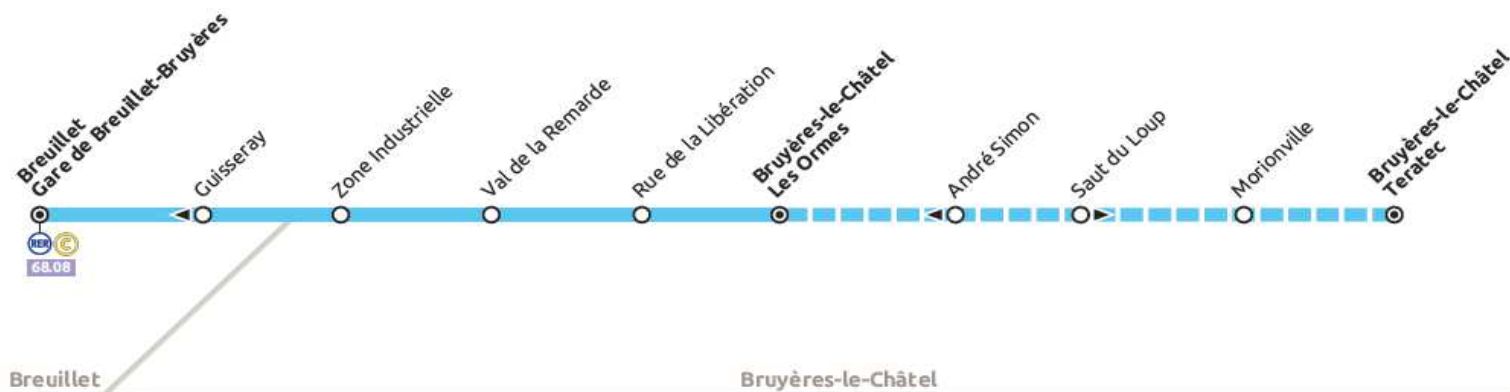

# 68.01

Breuillet Gare de Breuillet-Bruyères • Bruyères-le-Châtel Teratec

- ⊙ Terminus
- Arrêt desservi dans les deux sens
- ▶ Arrêt desservi dans un seul sens
- Circuit desservi à certaines heures

## DU LUNDI AU VENDREDI

Breuillet	Bout du Monde	6:35	6:52	7:09	7:09	7:26	7:38	8:08	8:38	9:08	9:40	10:09
Bruyères	Val de la Remarde	6:41	6:58	7:15	7:15	7:32	7:44	8:14	8:44	9:14	9:46	10:15
	Rue de la Libération	6:42	6:59	7:16	7:16	7:33	7:45	8:15	8:45	9:15	9:47	10:16
	Les Ormes	6:44	7:01	7:18	7:18	7:35	7:47	8:17	8:47	9:17	9:49	10:18
	Saut du Loup	6:45	7:02	7:19	7:19	7:36	7:48	8:18	8:48	9:18	9:50	10:19
	Morionville	6:46	7:03	7:20	7:21	7:38	7:50	8:20	8:50	9:20	9:52	10:21
	Teratec				7:23	7:40	7:52	8:22	8:52	9:22	9:54	10:23

Breuillet	Bout du Monde	16:38	17:09	17:38	17:53	18:08	18:23	18:38	18:53	19:08	19:23	19:42	19:57
Bruyères	Val de la Remarde	16:44	17:15	17:44	17:59	18:14	18:29	18:44	18:59	19:14	19:29	19:48	20:03
	Rue de la Libération	16:45	17:16	17:45	18:00	18:15	18:30	18:45	19:00	19:15	19:30	19:49	20:04
	Les Ormes	16:47	17:18	17:47	18:02	18:17	18:32	18:47	19:02	19:17	19:32	19:51	20:06
	Saut du Loup	16:48	17:19	17:48	18:03	18:18	18:33	18:48	19:03	19:18	19:33	19:52	20:07
	Morionville	16:50	17:21	17:50	18:05	18:20	18:35	18:50	19:05	19:20	19:35	19:54	20:09
	Teratec	16:52	17:23	17:52	18:07	18:22	18:37	18:52	19:07	19:22	19:37	19:56	20:11

# 68.01

Bruyères-le-Châtel Teratec • Breuillet Gare de Breuillet-Bruyères

- ⊙ Terminus
- Arrêt desservi dans les deux sens
- ▶ Arrêt desservi dans un seul sens
- Circuit desservi à certaines heures