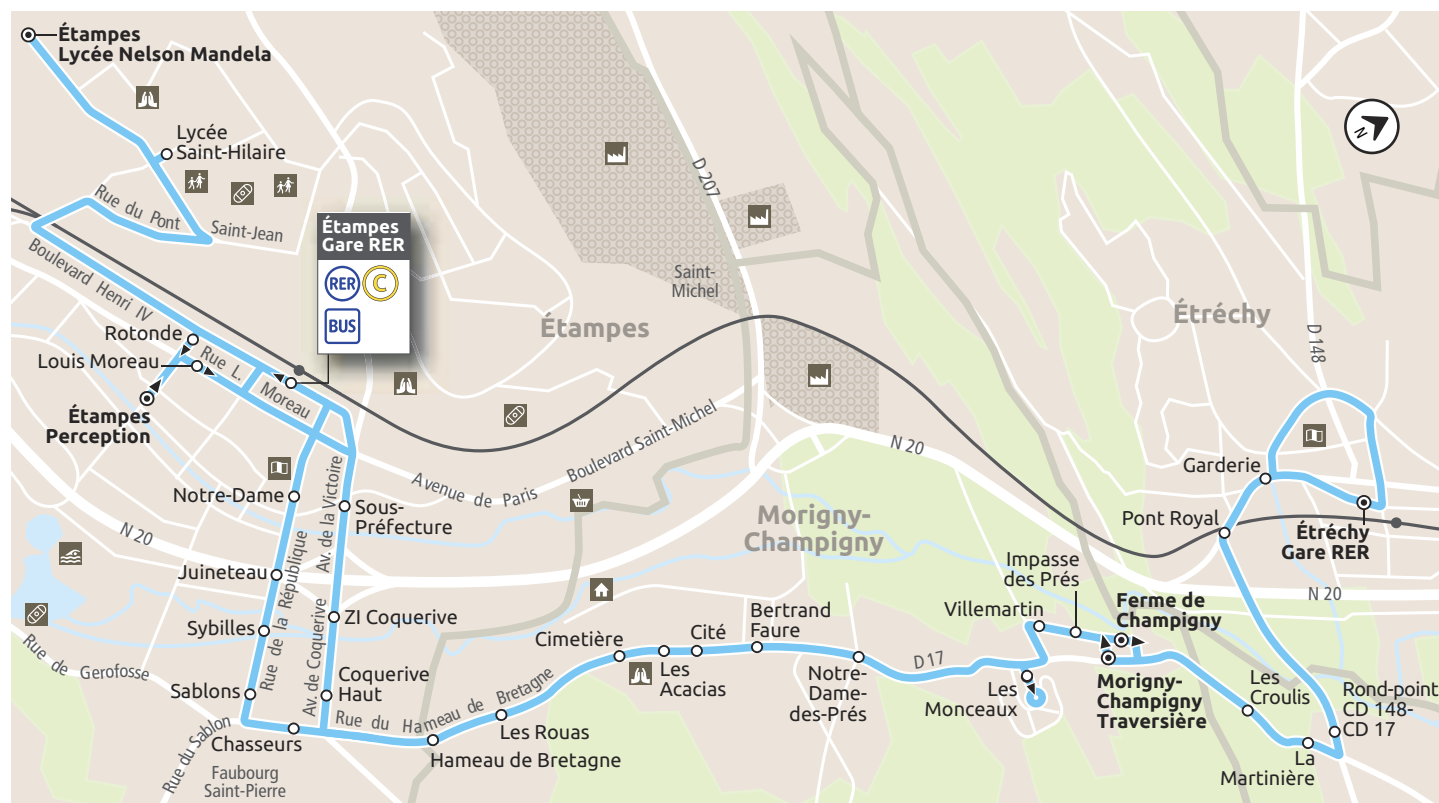

Étampes • Morigny-Champigny SAMEDI PÉRIODE SCOLAIRE

Étampes	Lycée Nelson Mandela	11:35	12:35
	Lycée Saint-Hilaire	11:42	12:42
	Rotonde	11:47	|
	Perception	11:49	|
	Louis Moreau	11:52	12:47
	Gare RER	11:55	12:50
	Notre-Dame	11:59	12:54
	Juineveau	12:00	12:55
	Sybilles	12:01	12:56
	Sablons	12:02	12:57
	Chasseurs	12:03	12:58
	Hameau de Bretagne	12:05	13:00
Morigny-Champigny	Les Rouas	12:06	13:01
	Cimetière	12:07	13:02
	Les Acacias	12:08	13:03
	Cité	12:09	13:04
	Bertrand Faure	12:10	13:05
	Notre Dame des Prés	12:11	13:06
	Les Monceaux	12:12	13:07
	Villemartin	12:15	13:10
	Impasse des Prés	12:16	13:11
	Ferme de Champigny	12:17	13:12
	Les Croulis	12:18	13:13
Auvers	La Martinière	12:19	13:14
	Rond-point CD148/CD17	12:20	13:15
Étrechy	Pont Royal	12:22	13:17
	Garderie	12:23	13:18
	Gare RER	12:24	13:19

913.50

Étampes • Morigny-Champigny • Auvers-Saint-Georges • Étréchy

913.50

Étampes
Morigny-Champigny
Étréchy RER

HORAIRES D'HIVER
À COMPTER DU
8.01.2018

POUR TOUS RENSEIGNEMENTS

Ormont Transport
12-14 rue des Épinants
91150 Étampes
Tél : 01 64 94 55 45 – Fax : 01 64 94 88 81
email : contact@ormont-transport.fr
www.ormont-transport.fr

AUCUN SERVICE

DIMANCHES ET JOURS FÉRIÉS

Les heures indiquées sont les heures de départ. Elles sont données à titre indicatif et sont sujettes aux aléas de la circulation.