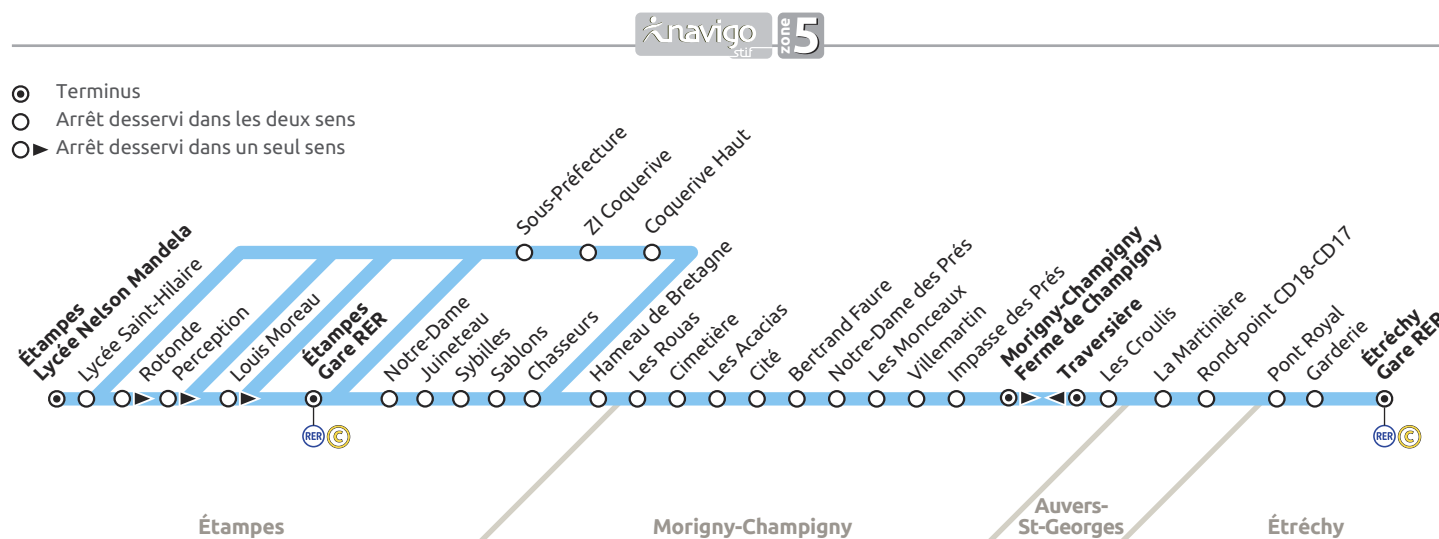

Étampes • Morigny-Champigny SAMEDI PÉRIODE SCOLAIRE

Étampes	Lycée Nelson Mandela	11:35	12:35
	Lycée Saint-Hilaire	11:42	12:42
	Rotonde	11:47	|
	Perception	11:49	|
	Louis Moreau	11:52	12:47
	Gare RER	11:55	12:50
	Notre-Dame	11:59	12:54
	Juineveau	12:00	12:55
	Sybilles	12:01	12:56
	Sablons	12:02	12:57
	Chasseurs	12:03	12:58
	Hameau de Bretagne	12:05	13:00
Morigny-Champigny	Les Rouas	12:06	13:01
	Cimetière	12:07	13:02
	Les Acacias	12:08	13:03
	Cité	12:09	13:04
	Bertrand Faure	12:10	13:05
	Notre Dame des Prés	12:11	13:06
	Les Monceaux	12:12	13:07
	Villemartin	12:15	13:10
	Impasse des Prés	12:16	13:11
	Ferme de Champigny	12:17	13:12
	Les Croulis	12:18	13:13
Auvers	La Martinière	12:19	13:14
	Rond-point CD148/CD17	12:20	13:15
Étrechy	Pont Royal	12:22	13:17
	Garderie	12:23	13:18
	Gare RER	12:24	13:19

913.50

Étampes • Morigny-Champigny • Auvers-Saint-Georges • Étréchy

913.50

Étampes
Morigny-Champigny
Étréchy RER

HORAIRES D'HIVER
À COMPTER DU
8.01.2018

POUR TOUS RENSEIGNEMENTS

Ormont Transport
12-14 rue des Épinants
91150 Étampes
Tél : 01 64 94 55 45 – Fax : 01 64 94 88 81
email : contact@ormont-transport.fr
www.ormont-transport.fr

AUCUN SERVICE

DIMANCHES ET JOURS FÉRIÉS

Les heures indiquées sont les heures de départ. Elles sont données à titre indicatif et sont sujettes aux aléas de la circulation.