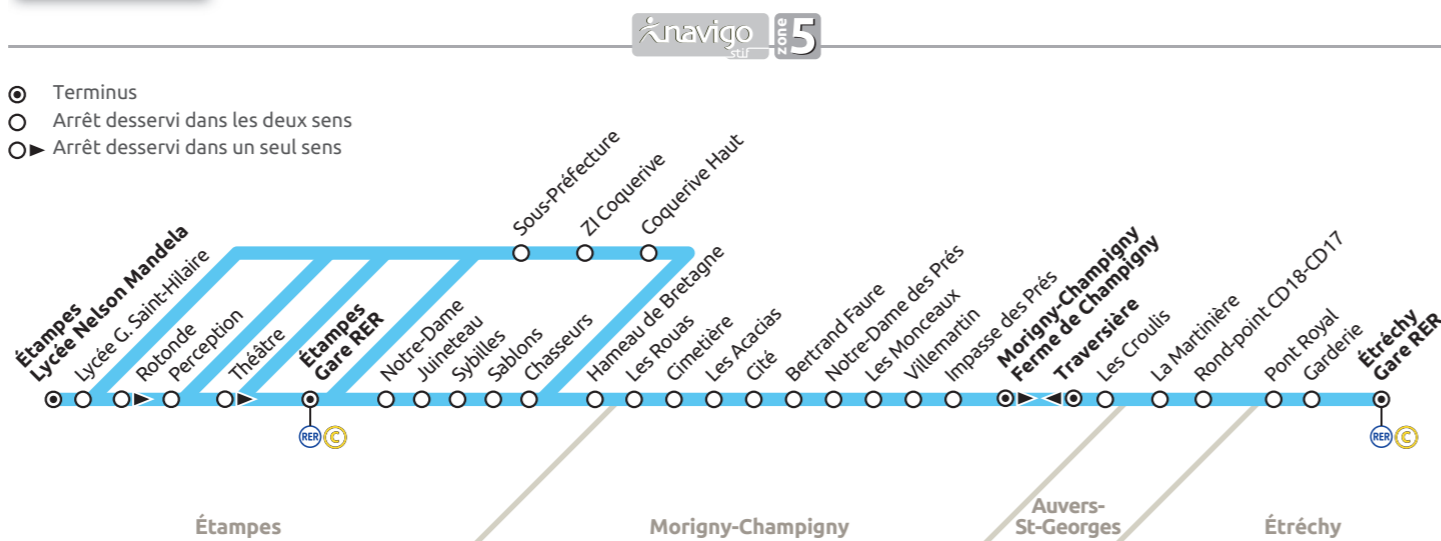

TITRES DE TRANSPORTS

Tout titre de transport, à l'exception du ticket d'accès à bord acheté dans le véhicule doit être obligatoirement validé à la montée dans le bus, y compris le Passe Navigo, le Ticket T + vendu en carnet.

BILLETS

Ticket d'accès à bord : Il est vendu par le conducteur pour une utilisation immédiate. Annoncez bien votre destination au conducteur.

Ticket T + : Carnet de 10 tickets, vendu par les dépositaires. Il est valable 1h30, il permet les correspondances bus/bus et bus/tramway. Il ne permet pas de faire avec le même ticket, des allers et retours sur la même ligne de bus ou des interruptions de trajet pour reprendre un autre bus de la même ligne.

FORAITS SUR PASSE NAVIGO

- Navigo semaine
- Navigo mois
- Navigo découverte
- Navigo Annuel
- Solidarité Gratuité Transport
- Réduction Solidarité Transport Imagine'R

ABONNEMENTS

- Carte Améthyste
- Carte Scolaire Bus (valable pour un aller-retour par jour scolaire)

ATTENTION

Exigez, vérifiez et conservez votre titre de transport. Le voyageur est tenu à présenter un titre de transport valable à toute demande des contrôleurs. Tout contrevenant sera poursuivi.

POUR TOUS RENSEIGNEMENTS

Ormont Transport
GROUPE Keolis
12-14 rue des Épinants
ZAC du Bois Bourdon
91150 Étampes
Tél : 01 64 94 55 45 – Fax : 01 64 94 88 81
e-mail : contact@ormont-transport.fr
www.ormont-transport.fr

913.50 Étampes • Morigny-Champigny • Auvers-Saint-Georges • Étréchy

Morigny-Champigny • Étampes SAMEDI PÉRIODE SCOLAIRE

Morigny-Champigny	Traversière	7:45	7:45
	Impasse des Prés	7:46	7:46
	Villemartin	7:47	7:47
	Les Monceaux	7:49	7:49
	Notre-Dame des Prés	7:51	7:51
	Bertrand Faure	7:52	7:52
	Cité	7:53	7:53
	Les Acacias	7:54	7:54
	Cimetière	7:55	7:55
	Les Rouas	7:57	7:57
Étampes	Hameau de Bretagne	7:58	7:58
	Chasseurs	8:00	|
	Sablons	8:01	|
	Sybilles	8:02	|
	Juiniteau	8:03	|
	Notre-Dame	8:04	|
	Coquerive Haut	|	7:59
	ZI Coquerive	|	8:00
	Sous-Préfecture	|	8:02
	Gare RER	8:05	8:05
	Lycée G. St Hilaire	8:10	8:10
	Lycée N. Mandela	8:13	8:13

Étampes • Morigny-Champigny SAMEDI PÉRIODE SCOLAIRE

Étampes	Lycée N. Mandela	11:35	12:35
	Lycée G. St Hilaire	11:42	12:42
	Rotonde	11:47	|
	Perception	11:49	|
	Théâtre	11:52	12:47
	Gare RER	11:54	12:49
	Notre Dame	11:55	12:50
	Juiniteau	11:56	12:51
	Sybilles	11:57	12:52
	Sablons	11:58	12:53
	Chasseurs	11:59	12:54
	Hameau de Bretagne	12:01	12:56
Morigny-Champigny	Les Rouas	12:02	12:57
	Cimetière	12:03	12:58
	Les Acacias	12:04	12:59
	Cité	12:05	13:00
	Bertrand Faure	12:06	13:01
	Notre-Dame des Prés	12:07	13:02
	Les Monceaux	12:08	13:03
	Villemartin	12:11	13:06
	Impasse des Prés	12:12	13:07
	Ferme de Champigny	12:13	13:08

AUCUN SERVICE

DIMANCHES ET JOURS FÉRIÉS