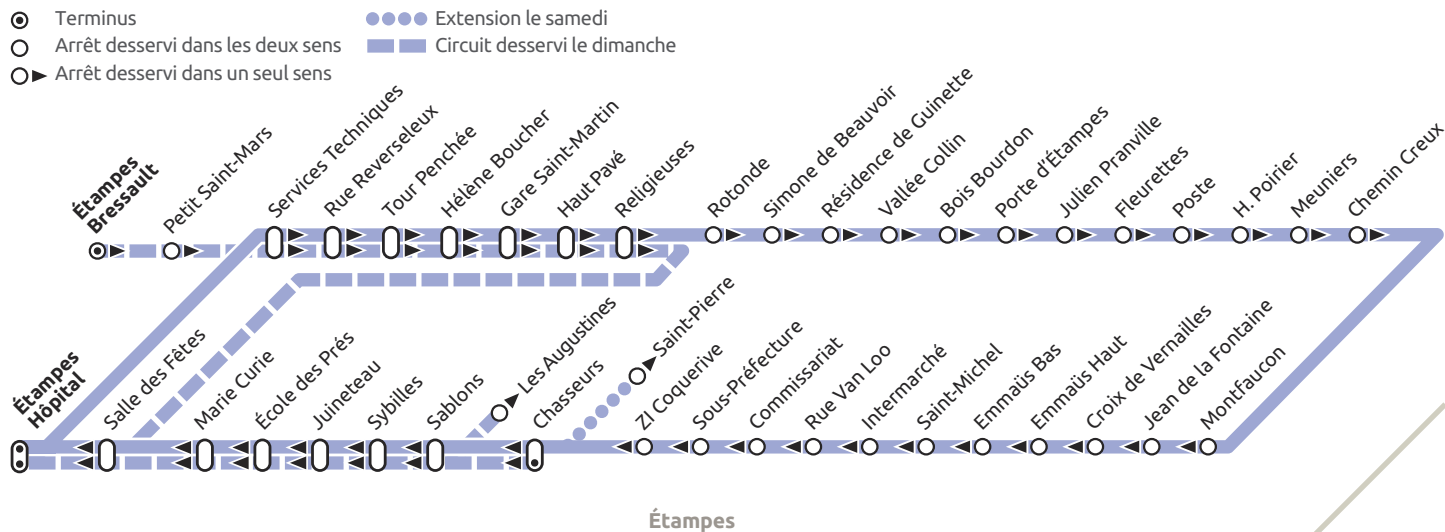

BILLETS

Ticket d'accès à bord : Il est vendu par le conducteur pour une utilisation immédiate. Annoncez bien votre destination au conducteur.

Ticket T + : Carnet de 10 tickets, vendu par les dépositaires. Il est valable 1h30, il permet les correspondances bus/bus et bus/tramway. Il ne permet pas de faire avec le même ticket, des allers et retours sur la même ligne de bus ou des interruptions de trajet pour reprendre un autre bus de la même ligne.

FORAITS SUR CARTE NAVIGO

Navigo jour
 Navigo semaine
 Navigo mois
 Navigo découverte
 Navigo annuel
 Solidarité Gratuité Transport
 Réduction Solidarité Transport Imagine'R

ABONNEMENTS

Carte Améthyste
 Carte Scolaire Bus (valable pour un aller-retour par jour scolaire)

6

- Étampes Hôpital
- Gare Saint-Martin
- Guinette
- Croix de Vernailles
- Saint-Pierre

HORAIRE D'HIVER
 À COMPTER DU
 8.01.2018

Étampes Hôpital via Saint-Martin • Guinette • Croix de Vernailles • Saint-Pierre DU LUNDI AU VENDREDI