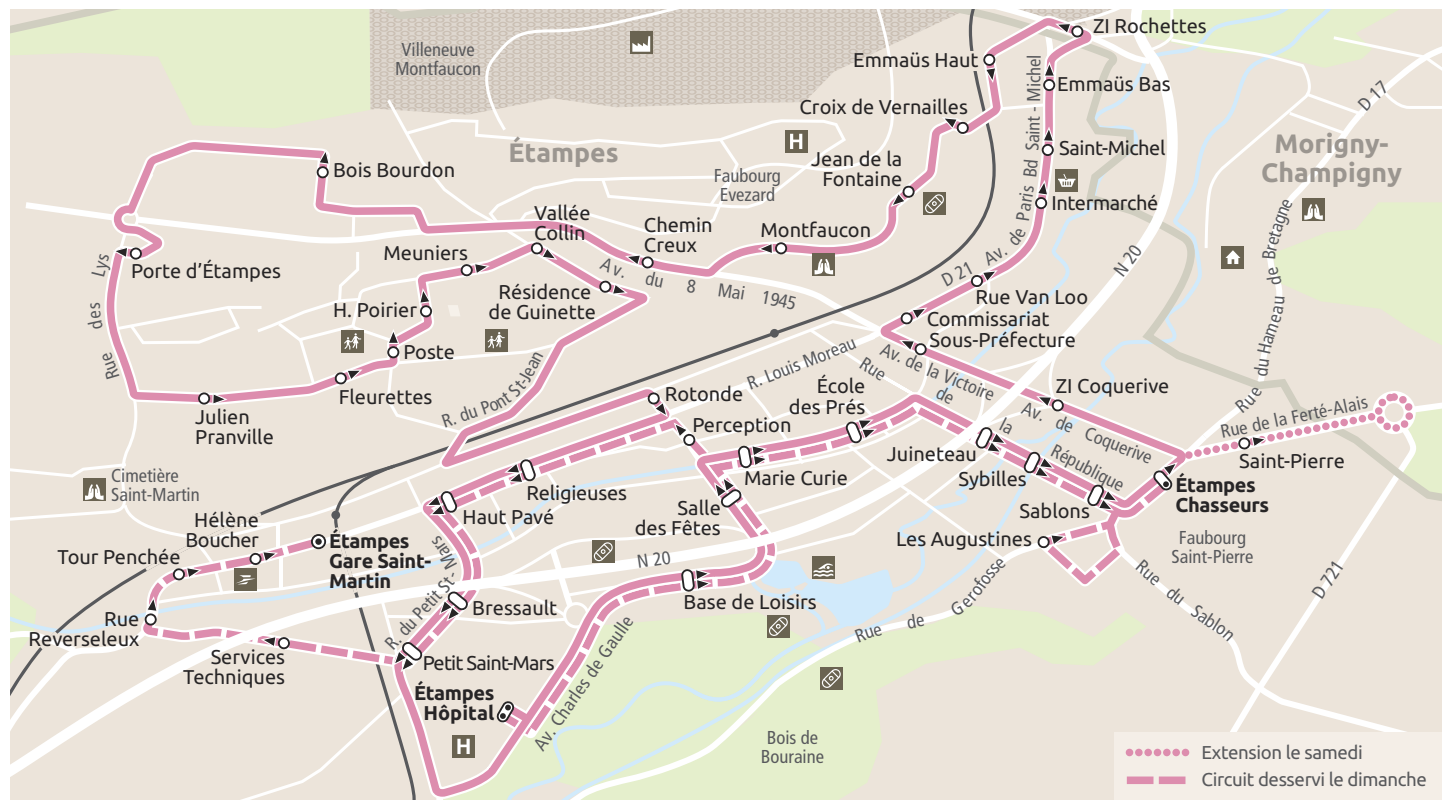

navigo zone 5

- Terminus
- Arrêt desservi dans les deux sens
- Arrêt desservi dans un seul sens
- Extension le samedi
- Circuit desservi le dimanche

5

- Étampes Hôpital
- Saint-Pierre
- Croix de Vernailles
- Guinette
- Saint-Martin