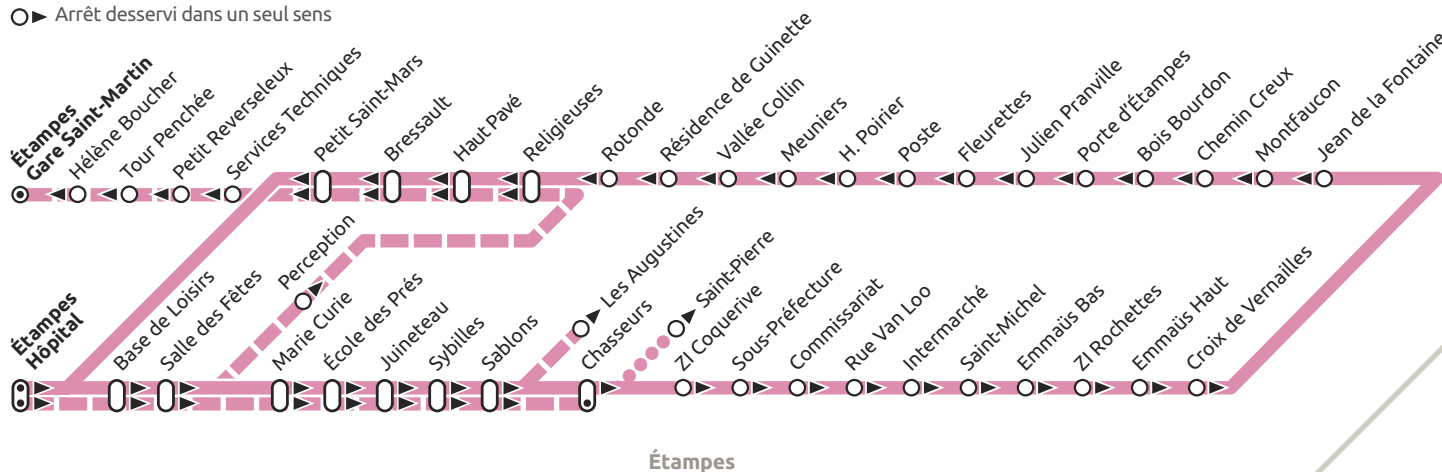

BILLETS

Ticket d'accès à bord : Il est vendu par le conducteur pour une utilisation immédiate. Annoncez bien votre destination au conducteur.

Ticket T + : Carnet de 10 tickets, vendu par les dépositaires. Il est valable 1h30, il permet les correspondances bus/bus et bus/tramway. Il ne permet pas de faire avec le même ticket, des allers et retours sur la même ligne de bus ou des interruptions de trajet pour reprendre un autre bus de la même ligne.

navigo zone 5

- Terminus
- Arrêt desservi dans les deux sens
- Arrêt desservi dans un seul sens
- Extension le samedi
- Circuit desservi le dimanche

5

- Étampes Hôpital
- Saint-Pierre
- Croix de Vernailles
- Guinette
- Saint-Martin