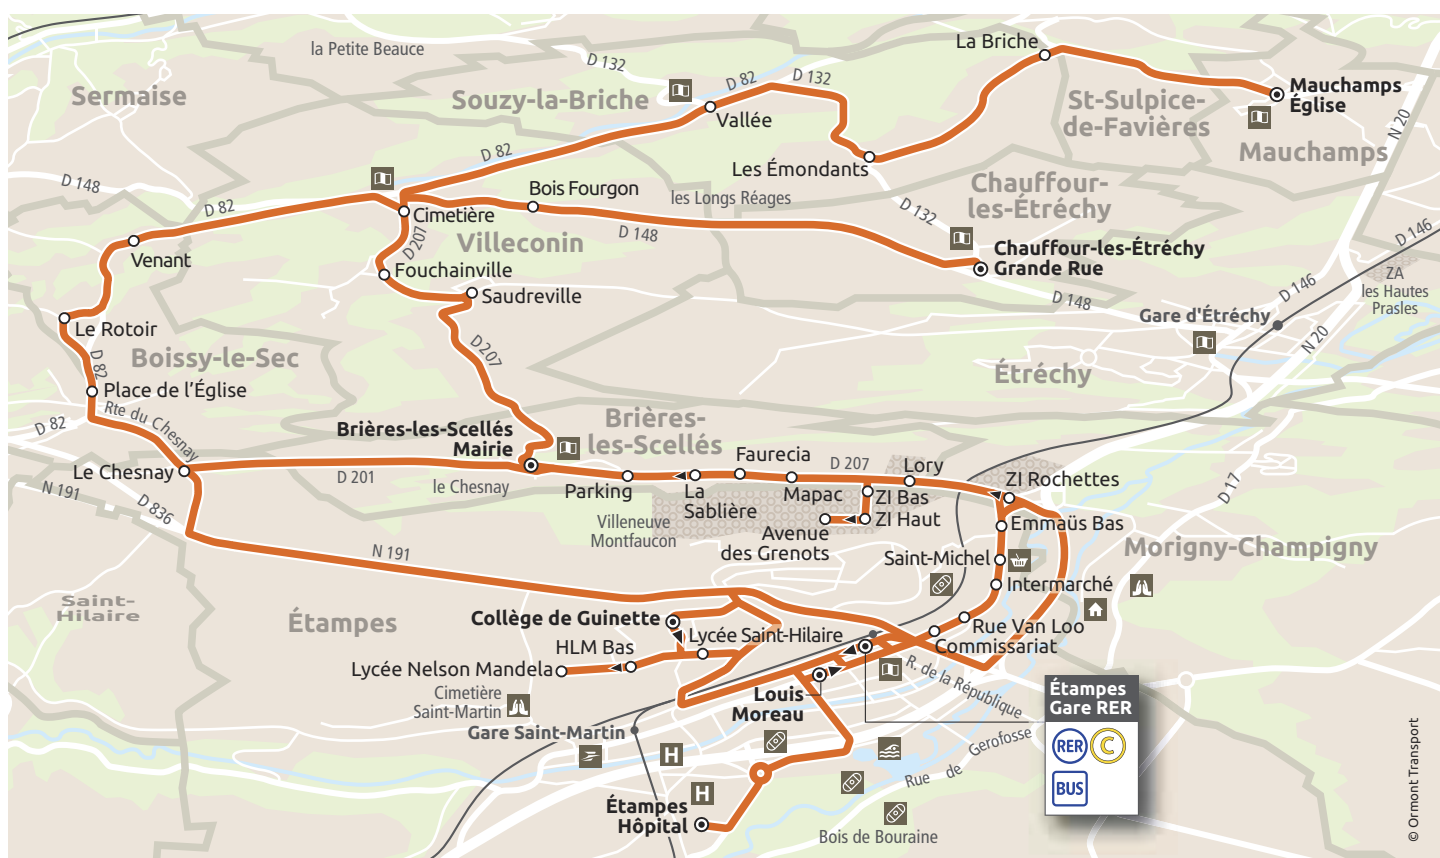

TITRES DE TRANSPORTS

Tout titre de transport, à l'exception du ticket d'accès à bord acheté dans le véhicule doit être obligatoirement validé à la montée dans le bus, y compris la Carte Navigo, le Ticket T + vendu en carnet.

BILLETS

Ticket d'accès à bord : Il est vendu par le conducteur pour une utilisation immédiate. Annoncez bien votre destination au conducteur.

Ticket T + : Carnet de 10 tickets, vendu par les dépositaires. Il est valable 1h30, il permet les correspondances bus/bus et bus/tramway. Il ne permet pas de faire avec le même ticket, des allers et retours sur la même ligne de bus ou des interruptions de trajet pour reprendre un autre bus de la même ligne.

FORAITS SUR CARTE NAVIGO

- Navigo jour
- Navigo semaine
- Navigo mois
- Navigo découverte
- Navigo annuel
- Solidarité Gratuité Transport
- Réduction Solidarité Transport Imagine'R

ABONNEMENTS

- Carte Améthyste
- Carte Scolaire Bus (valable pour un aller-retour par jour scolaire)