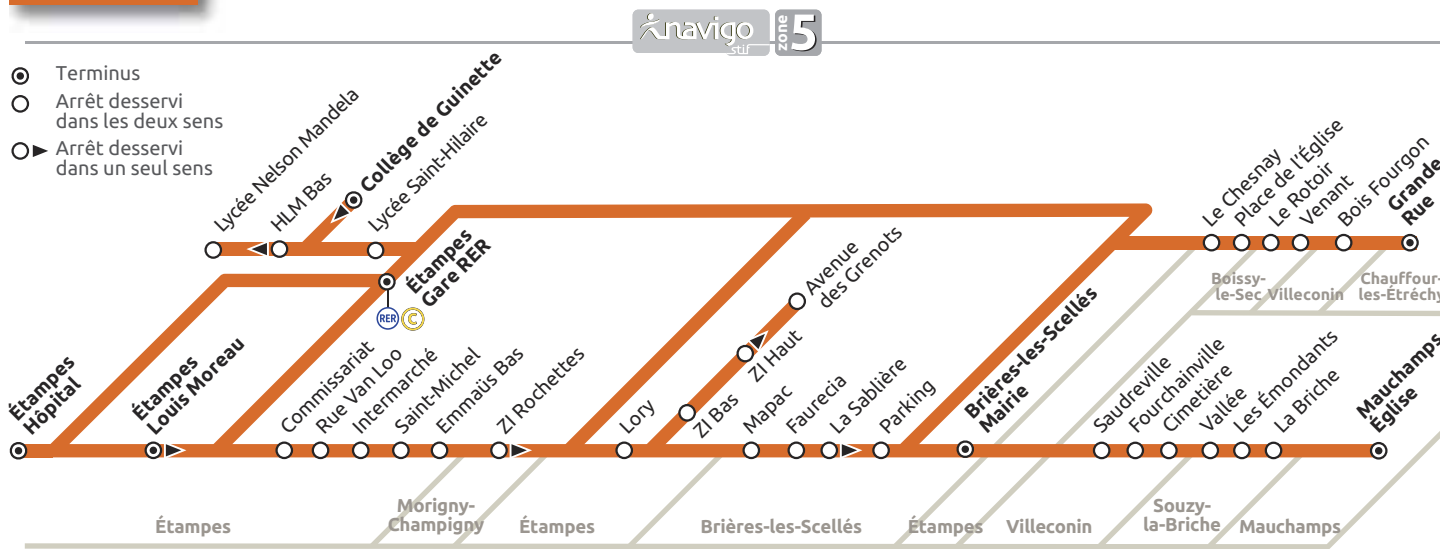

913.17 Navigo zone 5

- Terminus
- Arrêt desservi dans les deux sens
- Arrêt desservi dans un seul sens

PÉRIODE DE PETITES VACANCES UNIQUEMENT

Brières-les-Scellés • Étampes		DU LUNDI AU VENDREDI																		
Brières-les-Scellés Mairie	5:49	6:06	6:19	6:34	7:10	7:40	8:29	9:30	11:35	12:10	13:10	15:00	16:00	16:35	16:58	17:34	18:11	18:40	19:05	19:40
Parking	5:50	6:07	6:20	6:35	7:11	7:41	8:30	9:31	11:36	12:11	13:11	15:01	16:01	16:36	16:59	17:35	18:12	18:41	19:06	19:41
Faurecia	5:51	6:08	6:21	6:36	7:12	7:42	8:31	9:32	11:37	12:12	13:12	15:02	16:02	16:38	17:00	17:36	18:13	18:42	19:07	19:42
MAPAC	5:52	6:09	6:22	6:37	7:13	7:43	8:32	9:33	11:38	12:13	13:13	15:03	16:03	16:39	17:01	17:37	18:14	18:43	19:08	19:43
Étampes ZI Bas	5:53	6:10	6:23	6:38	7:14	7:44	8:33	9:34	11:39	12:14	13:14	15:04	16:04	16:41	17:02	17:38	18:15	18:44	19:09	19:44
ZI Haut	5:54	6:11	6:24	6:39	7:15	7:45	8:34	9:35	11:40	12:15	13:15	15:05	16:05	16:42	17:03	17:39	18:16	18:45	19:10	19:45
Avenue des Grenots													15:08		17:09					
ZI Bas	5:56	6:13	6:26	6:41	7:17	7:47	8:36	9:37	11:42	12:17	13:17	15:13	16:07	16:44	17:11	17:41	18:18	18:47	19:12	19:47
Lory	5:57	6:14	6:27	6:42	7:18	7:48	8:37	9:38	11:43	12:18	13:18	15:14	16:08	16:45	17:12	17:42	18:19	18:48	19:13	19:48
Emmaüs Bas	5:59	6:16	6:29	6:44	7:20	7:50	8:39	9:40	11:45	12:20	13:20	15:15	16:10	16:48	17:12	17:44	18:21	18:50	19:15	19:50
Saint-Michel	6:00	6:17	6:30	6:45	7:21	7:51	8:40	9:41	11:46	12:21	13:21	15:16	16:11	16:50	17:13	17:45	18:22	18:51	19:16	19:51
Intermarché	6:01	6:18	6:31	6:46	7:22	7:52	8:41	9:42	11:47	12:22	13:22	15:17	16:12	16:51	17:14	17:46	18:23	18:52	19:17	19:52
Rue Van Loo	6:02	6:19	6:32	6:47	7:23	7:53	8:42	9:43	11:48	12:23	13:23	15:18	16:13	16:52	17:15	17:47	18:24	18:53	19:18	19:53
Commissariat	6:03	6:20	6:33	6:48	7:24	7:54	8:43	9:44	11:49	12:24	13:24	15:19	16:14	16:53	17:16	17:48	18:25	18:54	19:19	19:54
Gare RER	6:04	6:21	6:34	6:49	7:25	7:55	8:44	9:45	11:50	12:25	13:25	15:20	16:15	16:55	17:17	17:49	18:26	18:55	19:20	19:55
Hôpital												13:35								