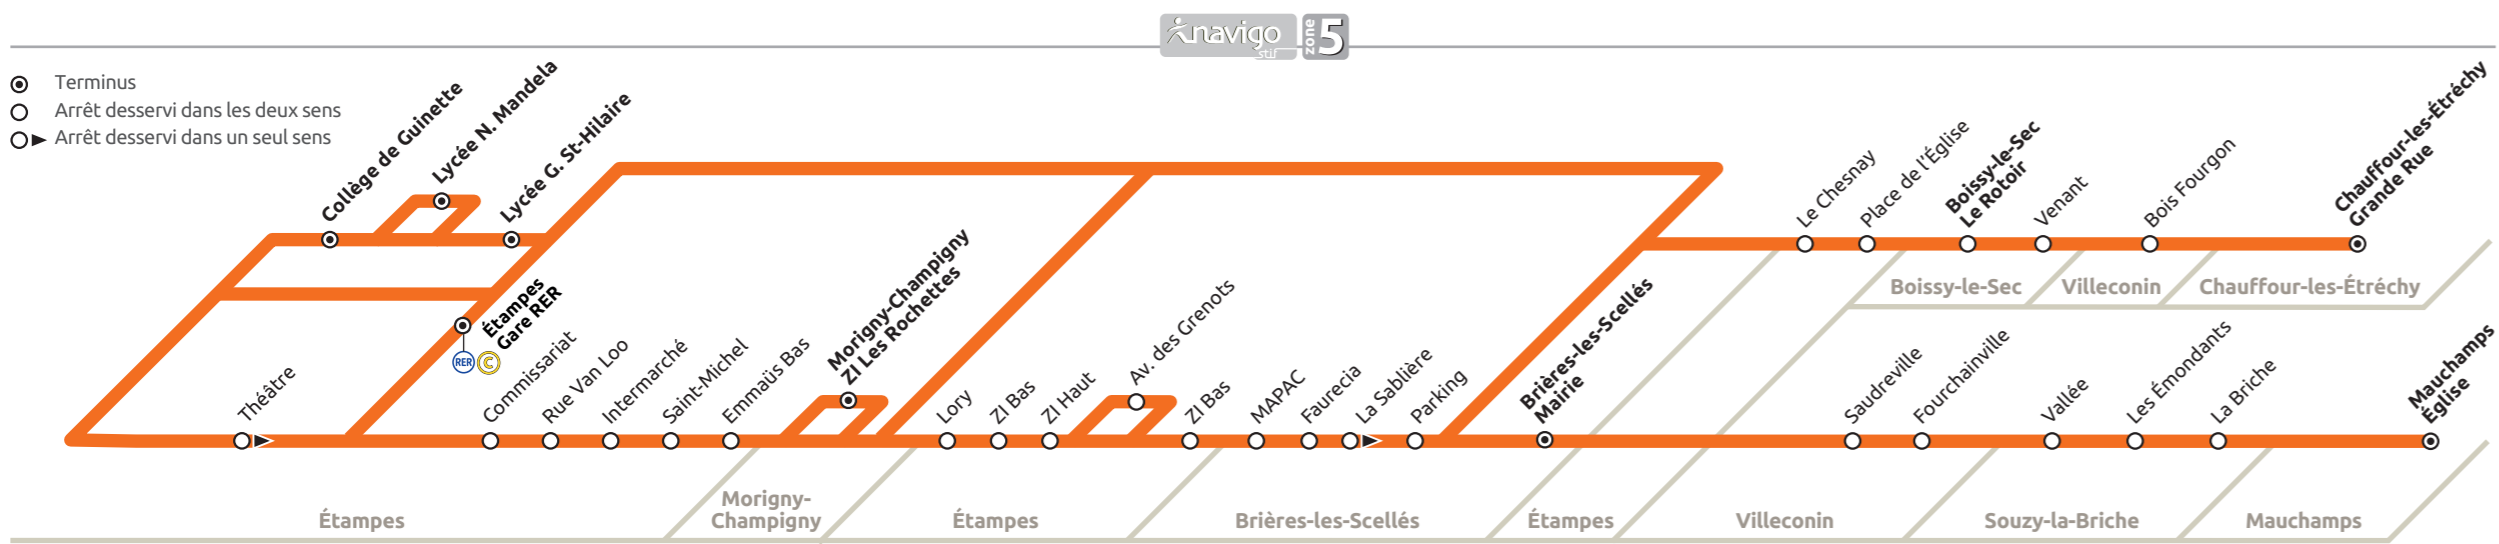

Étampes • Brières-les-Scellés • Boissy-le-Sec		DU LUNDI AU VENDREDI	
Renvois à consulter		a-d	a-d
Étampes	Gare RER	5:50 6:08 6:32 7:03 7:35 8:34 9:06 10:05 11:10 13:00 14:05 15:35 16:35 17:07 18:02 18:38 19:02 19:24 20:03 20:15	
	Commissariat	5:51 6:09 6:33 7:04 7:36 8:35 9:07 10:06 11:11 13:01 14:06 15:36 16:36 17:08 18:03 18:39 19:03 19:25 20:04 20:16	
	Rue Van Loo	5:52 6:10 6:34 7:05 7:37 8:36 9:08 10:07 11:12 13:02 14:07 15:37 16:37 17:09 18:04 18:40 19:04 19:26 20:05 20:17	
	Intermarché	5:53 6:11 6:35 7:06 7:38 8:37 9:09 10:08 11:13 13:03 14:08 15:38 16:38 17:10 18:05 18:41 19:05 19:27 20:06 20:18	
	Saint-Michel	5:54 6:12 6:36 7:07 7:39 8:38 9:10 10:09 11:14 13:04 14:09 15:39 16:39 17:11 18:06 18:42 19:06 19:28 20:07 20:19	
	Emmaüs Bas	5:55 6:13 6:37 7:08 7:40 8:39 9:11 10:10 11:15 13:05 14:10 15:40 16:40 17:12 18:07 18:43 19:07 19:29 20:08 20:20	
Morigny	ZI Les Rochettes	5:56 6:14 6:38 7:09 7:41 8:40 9:12 10:11 11:16 13:06 14:11 15:41 16:41 17:13 18:08 18:44 19:08 19:30 20:09 20:21	
Étampes	Lory	5:57 6:15 6:39 7:10 7:42 8:41 9:13 10:12 11:17 13:07 14:12 15:42 16:42 17:14 18:09 18:45 19:09 19:31 20:10 20:22	
	ZI Bas	5:58 6:16 6:40 7:11 7:43 8:42 9:14 10:13 11:18 13:08 14:13 15:43 16:43 17:15 18:10 18:46 19:10 19:32 20:11 20:23	
	Avenue des Grenots	| | | | | 7:47 | | | | | | | | | | | | | | | |	
	ZI Haut	5:59 6:17 6:41 7:12 7:49 8:43 9:15 10:14 11:19 13:09 14:14 15:44 16:44 17:16 18:11 18:47 19:11 19:33 20:12 20:24	
	ZI Bas	6:00 6:18 6:42 7:13 7:50 8:44 9:16 10:15 11:20 13:10 14:15 15:45 16:45 17:17 18:12 18:48 19:12 19:34 20:13 20:25	
Brières	MAPAC	6:01 6:19 6:43 7:14 7:51 8:45 9:17 10:16 11:21 13:11 14:16 15:46 16:46 17:18 18:13 18:49 19:13 19:35 20:14 20:26	
	Faurecia	6:02 6:20 6:44 7:15 7:52 8:46 9:18 10:17 11:22 13:12 14:17 15:47 16:47 17:19 18:14 18:50 19:14 19:36 20:15 20:27	
	La Sablière	6:03 6:21 6:45 7:16 7:53 8:47 9:19 10:18 11:23 13:13 14:18 15:48 16:48 17:20 18:15 18:51 19:15 19:37 20:16 20:28	
	Parking	6:04 6:22 6:46 7:17 7:54 8:48 9:20 10:19 11:24 13:14 14:19 15:49 16:49 17:21 18:16 18:52 19:16 19:38 20:17 20:29	
	Mairie	6:05 6:23 6:47 7:18 7:55 8:49 9:21 10:20 11:25 13:15 14:20 15:50 16:50 17:22 18:17 18:53 19:17 19:39 20:18 |	
Étampes	Le Chesnay		20:33
Boissy-le-Sec	Place de l'Eglise		20:38
	Le Rotoir		20:43

Renvois
a : Circule uniquement le mercredi
b : Circule uniquement le samedi
c : Circule uniquement les lundi, mardi, jeudi et vendredi
d : Circule uniquement pendant les vacances scolaires du lundi au vendredi
e : Ne circule pas le mercredi
f : Ne circule pas pendant les vacances scolaires

Les heures indiquées sont les heures de départ. Elles sont données à titre indicatif et sont sujettes aux aléas de la circulation.

Brières-les-Scellés • Étampes		SAMEDI	
Brières-les-Scellés	Mairie	8:27 9:30 10:35 11:35 12:10 13:10 14:20 15:00 16:00	
	Parking	8:28 9:31 10:36 11:36 12:11 13:11 14:21 15:01 16:01	
	Faurecia	8:29 9:32 10:37 11:37 12:12 13:12 14:22 15:02 16:02	
	MAPAC	8:30 9:33 10:38 11:38 12:13 13:13 14:23 15:03 16:03	
Étampes	ZI Bas	8:31 9:34 10:39 11:39 12:14 13:14 14:24 15:04 16:04	
	ZI Haut	8:32 9:35 10:40 11:40 12:15 13:15 14:25 15:05 16:05	
	ZI Bas	8:34 9:37 10:42 11:42 12:17 13:17 14:27 15:07 16:07	
	Lory	8:35 9:38 10:43 11:43 12:18 13:18 14:28 15:08 16:08	
	Emmaüs Bas	8:37 9:40 10:45 11:45 12:20 13:20 14:30 15:10 16:10	
	Saint-Michel	8:38 9:41 10:46 11:46 12:21 13:21 14:31 15:11 16:11	
	Intermarché	8:39 9:42 10:47 11:47 12:22 13:22 14:32 15:12 16:12	
	Rue Van Loo	8:40 9:43 10:48 11:48 12:23 13:23 14:33 15:13 16:13	
	Commissariat	8:41 9:44 10:49 11:49 12:24 13:24 14:34 15:14 16:14	
	Gare RER	8:42 9:45 10:50 11:50 12:25 13:25 14:35 15:15 16:15	

Étampes • Brières-les-Scellés		SAMEDI	
Étampes	Gare RER	8:34 9:06 10:05 11:10 14:05 15:40 16:40	
	Commissariat	8:35 9:07 10:06 11:11 14:06 15:41 16:41	
	Rue Van Loo	8:36 9:08 10:07 11:12 14:07 15:42 16:42	
	Intermarché	8:37 9:09 10:08 11:13 14:08 15:43 16:43	
	Saint-Michel	8:38 9:10 10:09 11:14 14:09 15:44 16:44	
	Emmaüs Bas	8:39 9:11 10:10 11:15 14:10 15:45 16:45	
Morigny	ZI Les Rochettes	8:40 9:12 10:11 11:16 14:11 15:46 16:46	
Étampes	Lory	8:41 9:13 10:12 11:17 14:12 15:47 16:47	
	ZI Bas	8:42 9:14 10:13 11:18 14:13 15:48 16:48	
	ZI Haut	8:43 9:15 10:14 11:19 14:14 15:49 16:49	
	ZI Bas	8:44 9:16 10:15 11:20 14:15 15:50 16:50	
Brières-les-Scellés	MAPAC	8:45 9:17 10:16 11:21 14:16 15:51 16:51	
	Faurecia	8:46 9:18 10:17 11:22 14:17 15:52 16:52	
	La Sablière	8:47 9:19 10:18 11:23 14:18 15:53 16:53	
	Parking	8:48 9:20 10:19 11:24 14:19 15:54 16:54	
	Mairie	8:49 9:21 10:20 11:25 14:20 15:55 16:55	

AUCUN SERVICE DIMANCHES ET JOURS FÉRIÉS