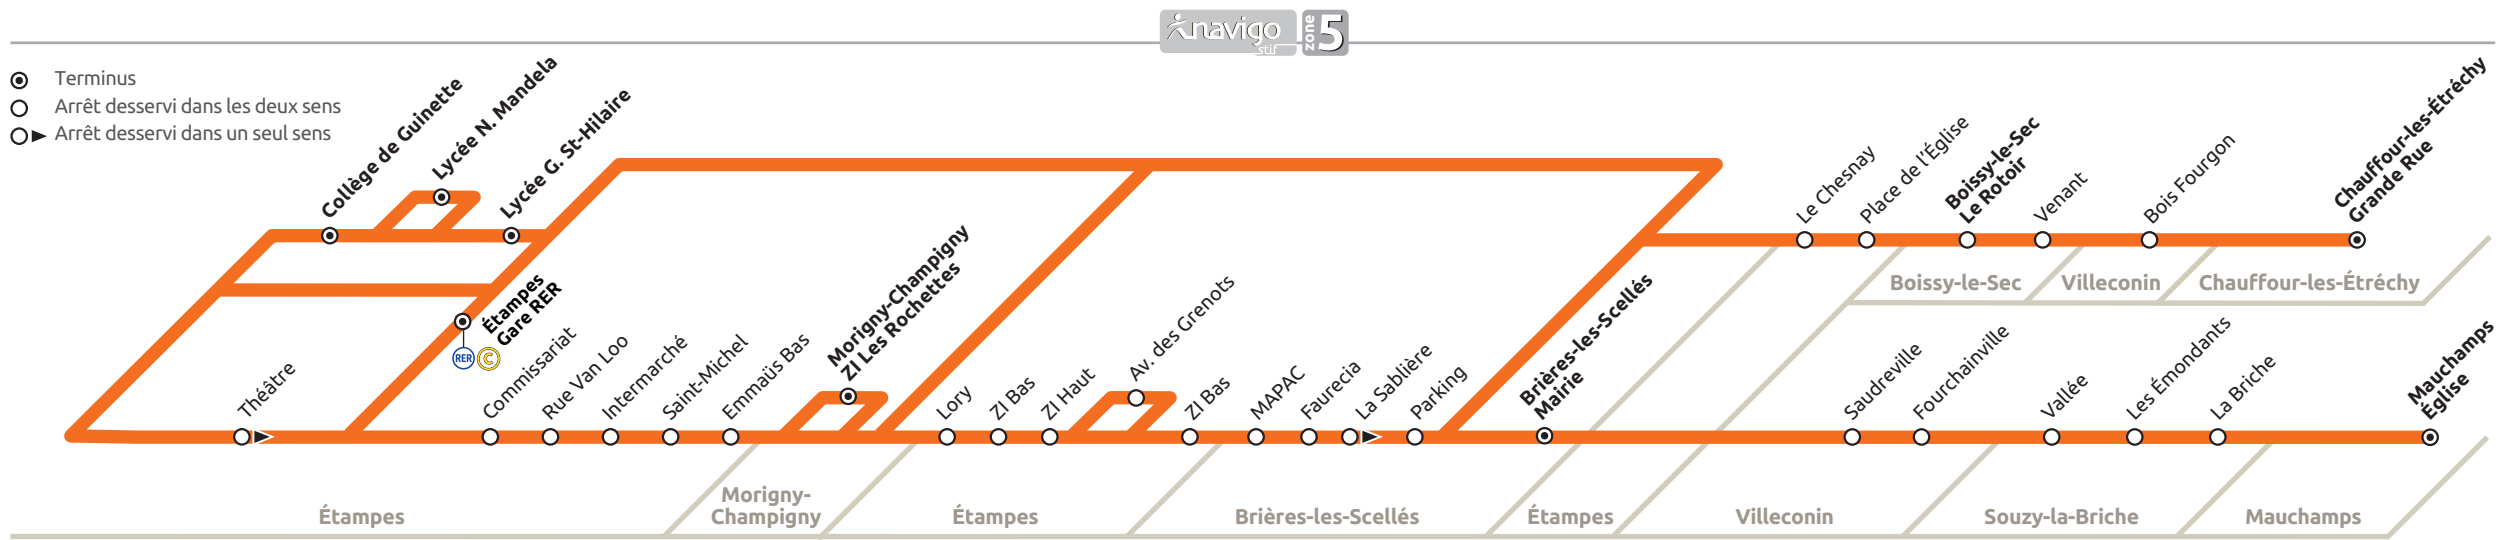

Étampes • Brières-les-Scellés • Boissy-le-Sec		DU LUNDI AU VENDREDI	
Renvois à consulter		a-d	a-d
Étampes	Gare RER	5:50 6:08 6:32 7:03 7:35 8:34 9:06 10:05 11:10 13:00 14:05 15:35 16:35 17:07 18:02 18:38 19:02 19:24 20:03 20:15	
	Commissariat	5:51 6:09 6:33 7:04 7:36 8:35 9:07 10:06 11:11 13:01 14:06 15:36 16:36 17:08 18:03 18:39 19:03 19:25 20:04 20:16	
	Rue Van Loo	5:52 6:10 6:34 7:05 7:37 8:36 9:08 10:07 11:12 13:02 14:07 15:37 16:37 17:09 18:04 18:40 19:04 19:26 20:05 20:17	
	Intermarché	5:53 6:11 6:35 7:06 7:38 8:37 9:09 10:08 11:13 13:03 14:08 15:38 16:38 17:10 18:05 18:41 19:05 19:27 20:06 20:18	
	Saint-Michel	5:54 6:12 6:36 7:07 7:39 8:38 9:10 10:09 11:14 13:04 14:09 15:39 16:39 17:11 18:06 18:42 19:06 19:28 20:07 20:19	
	Emmaüs Bas	5:55 6:13 6:37 7:08 7:40 8:39 9:11 10:10 11:15 13:05 14:10 15:40 16:40 17:12 18:07 18:43 19:07 19:29 20:08 20:20	
Morigny	ZI Les Rochettes	5:56 6:14 6:38 7:09 7:41 8:40 9:12 10:11 11:16 13:06 14:11 15:41 16:41 17:13 18:08 18:44 19:08 19:30 20:09 20:21	
Étampes	Lory	5:57 6:15 6:39 7:10 7:42 8:41 9:13 10:12 11:17 13:07 14:12 15:42 16:42 17:14 18:09 18:45 19:09 19:31 20:10 20:22	
	ZI Bas	5:58 6:16 6:40 7:11 7:43 8:42 9:14 10:13 11:18 13:08 14:13 15:43 16:43 17:15 18:10 18:46 19:10 19:32 20:11 20:23	
	Avenue des Grenots	| | | | 7:47 | | | | | | | | | | | | | | | |	
	ZI Haut	5:59 6:17 6:41 7:12 7:49 8:43 9:15 10:14 11:19 13:09 14:14 15:44 16:44 17:16 18:11 18:47 19:11 19:33 20:12 20:24	
	ZI Bas	6:00 6:18 6:42 7:13 7:50 8:44 9:16 10:15 11:20 13:10 14:15 15:45 16:45 17:17 18:12 18:48 19:12 19:34 20:13 20:25	
Brières	MAPAC	6:01 6:19 6:43 7:14 7:51 8:45 9:17 10:16 11:21 13:11 14:16 15:46 16:46 17:18 18:13 18:49 19:13 19:35 20:14 20:26	
	Faurecia	6:02 6:20 6:44 7:15 7:52 8:46 9:18 10:17 11:22 13:12 14:17 15:47 16:47 17:19 18:14 18:50 19:14 19:36 20:15 20:27	
	La Sablière	6:03 6:21 6:45 7:16 7:53 8:47 9:19 10:18 11:23 13:13 14:18 15:48 16:48 17:20 18:15 18:51 19:15 19:37 20:16 20:28	
	Parking	6:04 6:22 6:46 7:17 7:54 8:48 9:20 10:19 11:24 13:14 14:19 15:49 16:49 17:21 18:16 18:52 19:16 19:38 20:17 20:29	
	Mairie	6:05 6:23 6:47 7:18 7:55 8:49 9:21 10:20 11:25 13:15 14:20 15:50 16:50 17:22 18:17 18:53 19:17 19:39 20:18 |	
Étampes	Le Chesnay		20:33
Boissy-le-Sec	Place de l'Eglise		20:38
	Le Rotoir		20:43

Renvois
a : Circule uniquement le mercredi
b : Circule uniquement le samedi
c : Circule uniquement les lundi, mardi, jeudi et vendredi
d : Circule uniquement pendant les vacances scolaires du lundi au vendredi
e : Ne circule pas le mercredi
f : Ne circule pas pendant les vacances scolaires

Les heures indiquées sont les heures de départ. Elles sont données à titre indicatif et sont sujettes aux aléas de la circulation.

Brières-les-Scellés • Étampes		SAMEDI	
Brières-les-Scellés	Mairie	8:27 9:30 10:35 11:35 12:10 13:10 14:20 15:00 16:00	
	Parking	8:28 9:31 10:36 11:36 12:11 13:11 14:21 15:01 16:01	
	Faurecia	8:29 9:32 10:37 11:37 12:12 13:12 14:22 15:02 16:02	
	MAPAC	8:30 9:33 10:38 11:38 12:13 13:13 14:23 15:03 16:03	
Étampes	ZI Bas	8:31 9:34 10:39 11:39 12:14 13:14 14:24 15:04 16:04	
	ZI Haut	8:32 9:35 10:40 11:40 12:15 13:15 14:25 15:05 16:05	
	ZI Bas	8:34 9:37 10:42 11:42 12:17 13:17 14:27 15:07 16:07	
	Lory	8:35 9:38 10:43 11:43 12:18 13:18 14:28 15:08 16:08	
	Emmaüs Bas	8:37 9:40 10:45 11:45 12:20 13:20 14:30 15:10 16:10	
	Saint-Michel	8:38 9:41 10:46 11:46 12:21 13:21 14:31 15:11 16:11	
	Intermarché	8:39 9:42 10:47 11:47 12:22 13:22 14:32 15:12 16:12	
	Rue Van Loo	8:40 9:43 10:48 11:48 12:23 13:23 14:33 15:13 16:13	
	Commissariat	8:41 9:44 10:49 11:49 12:24 13:24 14:34 15:14 16:14	
	Gare RER	8:42 9:45 10:50 11:50 12:25 13:25 14:35 15:15 16:15	

Étampes • Brières-les-Scellés		SAMEDI	
Étampes	Gare RER	8:34 9:06 10:05 11:10 14:05 15:40 16:40	
	Commissariat	8:35 9:07 10:06 11:11 14:06 15:41 16:41	
	Rue Van Loo	8:36 9:08 10:07 11:12 14:07 15:42 16:42	
	Intermarché	8:37 9:09 10:08 11:13 14:08 15:43 16:43	
	Saint-Michel	8:38 9:10 10:09 11:14 14:09 15:44 16:44	
	Emmaüs Bas	8:39 9:11 10:10 11:15 14:10 15:45 16:45	
Morigny	ZI Les Rochettes	8:40 9:12 10:11 11:16 14:11 15:46 16:46	
Étampes	Lory	8:41 9:13 10:12 11:17 14:12 15:47 16:47	
	ZI Bas	8:42 9:14 10:13 11:18 14:13 15:48 16:48	
	ZI Haut	8:43 9:15 10:14 11:19 14:14 15:49 16:49	
	ZI Bas	8:44 9:16 10:15 11:20 14:15 15:50 16:50	
Brières-les-Scellés	MAPAC	8:45 9:17 10:16 11:21 14:16 15:51 16:51	
	Faurecia	8:46 9:18 10:17 11:22 14:17 15:52 16:52	
	La Sablière	8:47 9:19 10:18 11:23 14:18 15:53 16:53	
	Parking	8:48 9:20 10:19 11:24 14:19 15:54 16:54	
	Mairie	8:49 9:21 10:20 11:25 14:20 15:55 16:55	

AUCUN SERVICE DIMANCHES ET JOURS FÉRIÉS