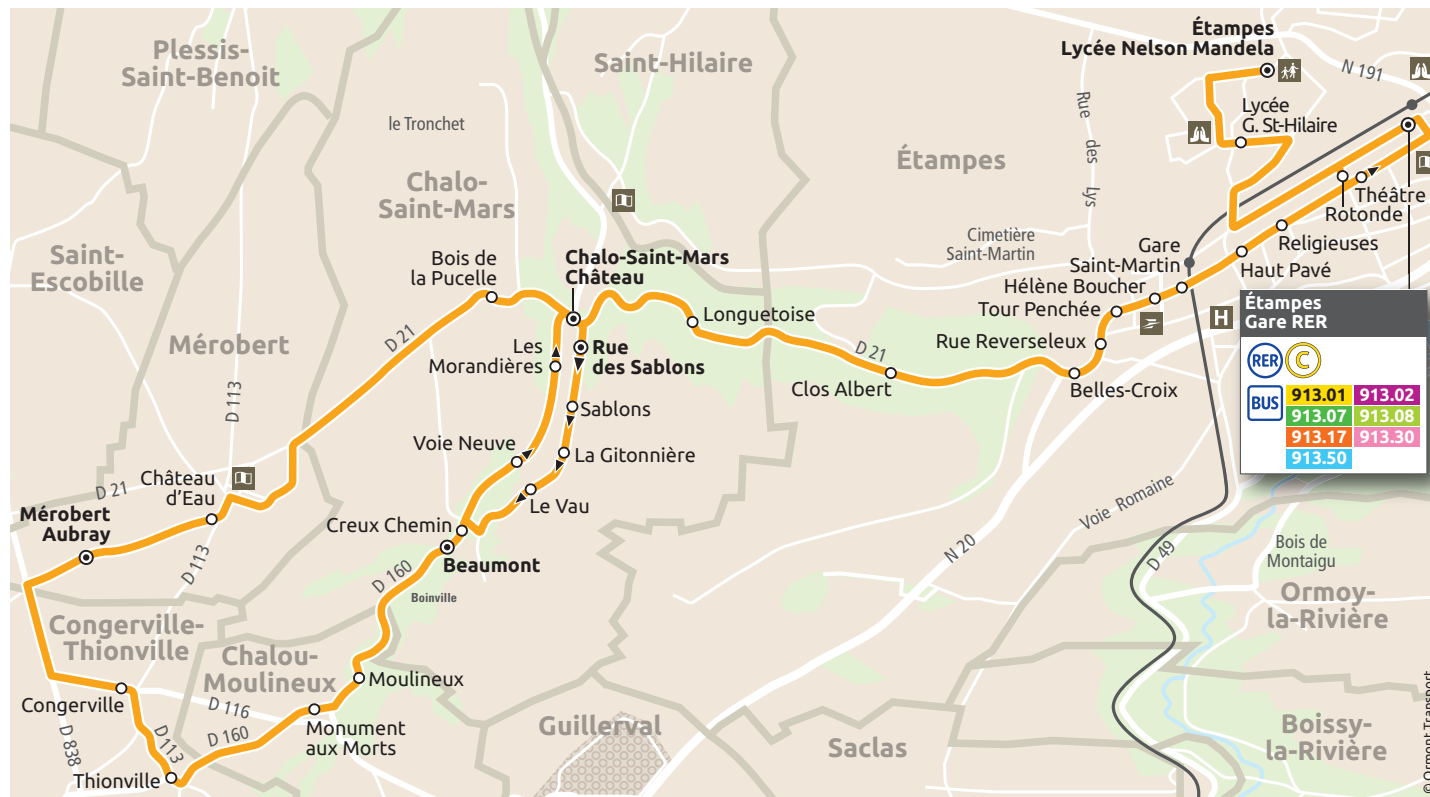

913.10

Congerville • Mérobert • Chalo-Saint-Mars • Étampes

- Terminus
- Arrêt desservi dans les deux sens
- ▶ Arrêt desservi dans un seul sens

913.10

- Congerville
- Mérobert
- Chalou
- Moulineux
- Chalo-Saint-Mars
- Étampes

HORAIRES D'HIVER
À COMPTER DU
3.04.2017

Modifications du RER C à compter du 3 avril 2017
Afin de maintenir les correspondances RER-Bus nos horaires sont modifiés.

GRUPE Keolis

Mérobert • Chalo-Saint-Mars • Étampes Gare RER ou Établissements Scolaires								DU LUNDI AU SAMEDI	
Renvois à consulter		a	a	b	b	b	b	c	a
Mérobert	Aubray			7:35				8:40	
	Château d'Eau			7:37				8:42	
	Garenne			7:39				8:44	
	Les Vignes			7:40				8:45	
Congerville	Congerville			7:32			8:47		
	Thionville			7:35			8:50		
Chalou	Monument aux Morts			7:38			8:53		
Moulineux	Moulineux			7:40			8:55		
Chalo-Saint-Mars	Bois de la Pucelle			7:44			8:49		
	Beaumont			7:43			8:58		
	Rue des Sablons	5:53	6:59	7:46			8:51	8:50	
	Sablons	5:54	7:00	7:47			8:52	8:51	
	La Gitonnière	5:55	7:01	7:48			8:53	8:52	
	Le Vau	5:56	7:02	7:49			8:54	8:53	
	Creux Chemin	5:58	7:04	7:45	7:51	9:00	8:56	8:55	
	Voie Neuve	5:59	7:05	7:46	7:53	9:01	8:58	8:57	
	Les Morandières	6:01	7:07	7:47	7:54	9:02	8:59	8:58	
	Château	6:03	7:09	7:49	7:56	9:04	9:01	9:00	19:35
Étampes	Longueoise	6:05	7:11	7:51	7:58	9:06	9:03	9:02	19:37
	Clos Albert	6:08	7:14	7:54	8:01	9:09	9:06	9:05	19:40
	Belles Croix	6:09	7:15	7:55		9:10		9:06	19:41
	Rue Reverseleux	6:10	7:16	7:56		9:11		9:07	19:42
	Tour Penchée	6:11	7:17	7:57		9:12		9:08	19:43
	Hélène Boucher	6:12	7:18	7:58		9:13		9:09	19:44
	Gare Saint-Martin	6:13	7:19	7:59	8:03	9:14	9:08	9:10	19:45
	Haut Pavé	6:14	7:20	8:00		9:15		9:11	19:46
	Religieuses	6:15	7:21	8:01		9:16		9:12	19:47
	Rotonde			8:02		9:17			19:47
	Théâtre	6:17	7:23		8:05		9:10	9:14	19:49
	Gare RER	6:18	7:24		8:08		9:13	9:15	19:50
	Lycée G. Saint-Hilaire			8:05	8:12	9:20		9:17	
	Lycée N. Mandela			8:08	8:15	9:23		9:20	