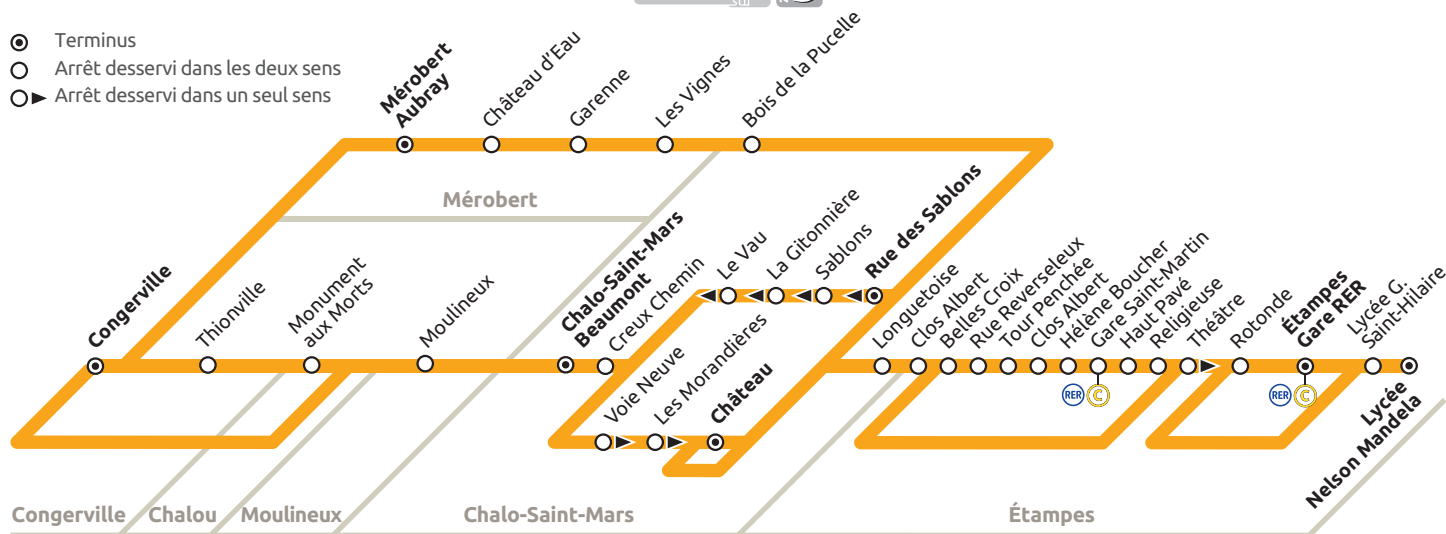

913.10

Congerville • Mérobert • Chalo-Saint-Mars • Étampes

- Terminus
- Arrêt desservi dans les deux sens
- ▶ Arrêt desservi dans un seul sens

913.10

- Congerville
- Mérobert
- Chalou
- Moulineux
- Chalo-Saint-Mars
- Étampes

HORAIRES D'HIVER
À COMPTER DU
3.04.2017

Modifications du RER C à compter du 3 avril 2017
Afin de maintenir les correspondances RER-Bus nos horaires sont modifiés.

Méroberty Chalo-Saint-Mars • Étampes Gare RER ou Établissements Scolaires DU LUNDI AU SAMEDI

Renvois à consulter		a	a	b	b	b	b	c	a
Méroberty	Aubray				7:35			8:40	
	Château d'Eau				7:37			8:42	
	Garenne				7:39			8:44	
	Les Vignes				7:40			8:45	
Congerville	Congerville			7:32			8:47		
	Thionville			7:35			8:50		
Chalou	Monument aux Morts			7:38			8:53		
Moulineux	Moulineux			7:40			8:55		
Chalo-Saint-Mars	Bois de la Pucelle				7:44			8:49	
	Beaumont			7:43			8:58		
	Rue des Sablons	5:53	6:59		7:46			8:51	8:50
	Sablons	5:54	7:00		7:47			8:52	8:51
	La Gitonnière	5:55	7:01		7:48			8:53	8:52
	Le Vau	5:56	7:02		7:49			8:54	8:53
	Creux Chemin	5:58	7:04	7:45	7:51	9:00		8:56	8:55
	Voie Neuve	5:59	7:05	7:46	7:53	9:01		8:58	8:57
	Les Morandières	6:01	7:07	7:47	7:54	9:02		8:59	8:58
	Château	6:03	7:09	7:49	7:56	9:04		9:01	9:00
	Longueoise	6:05	7:11	7:51	7:58	9:06		9:03	9:02
Étampes	Clos Albert	6:08	7:14	7:54	8:01	9:09		9:06	9:05
	Belles Croix	6:09	7:15	7:55		9:10			9:06
	Rue Reverseleux	6:10	7:16	7:56		9:11			9:07
	Tour Penchée	6:11	7:17	7:57		9:12			9:08
	Hélène Boucher	6:12	7:18	7:58		9:13			9:09
	Gare Saint-Martin	6:13	7:19	7:59	8:03	9:14	9:08		9:10
	Haut Pavé	6:14	7:20	8:00		9:15			9:11
	Religieuses	6:15	7:21	8:01		9:16			9:12
	Rotonde			8:02		9:17			
	Théâtre	6:17	7:23		8:05			9:10	9:14
	Gare RER	6:18	7:24		8:08			9:13	9:15
	Lycée G. Saint-Hilaire			8:05	8:12	9:20		9:17	
	Lycée N. Mandela			8:08	8:15	9:23		9:20	