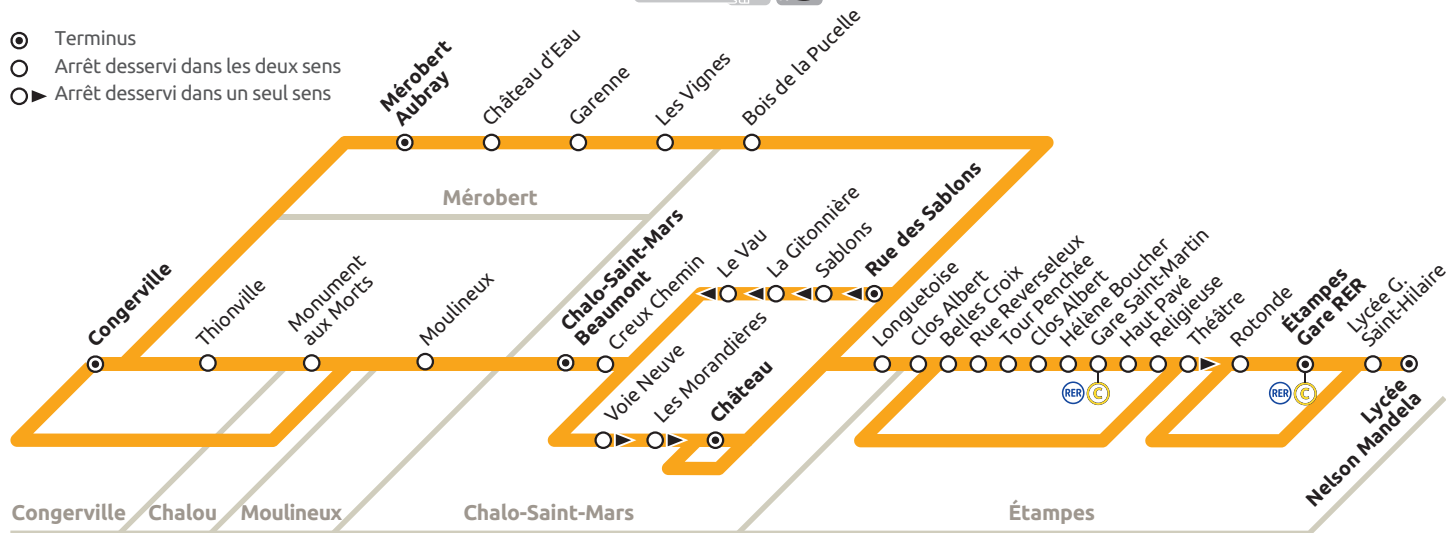

913.10

Congerville • Mérobert • Chalo-Saint-Mars • Étampes

- Terminus
- Arrêt desservi dans les deux sens
- ▶ Arrêt desservi dans un seul sens

913.10

- Congerville
- Mérobert
- Chalou
- Moulineux
- Chalo-Saint-Mars
- Étampes

HORAIRES D'HIVER
À COMPTER DU
3.04.2017

Modifications du RER C à compter du 3 avril 2017
Afin de maintenir les correspondances RER-Bus nos horaires sont modifiés.

GRUPE Keolis

Mérobert • Chalo-Saint-Mars • Étampes Gare RER ou Établissements Scolaires								DU LUNDI AU SAMEDI	
Renvois à consulter		a	a	b	b	b	b	c	a
Mérobert	Aubray			7:35				8:40	
	Château d'Eau			7:37				8:42	
	Garenne			7:39				8:44	
	Les Vignes			7:40				8:45	
Congerville	Congerville			7:32			8:47		
	Thionville			7:35			8:50		
Chalou	Monument aux Morts			7:38			8:53		
Moulineux	Moulineux			7:40			8:55		
Chalo-Saint-Mars	Bois de la Pucelle			7:44			8:49		
	Beaumont			7:43			8:58		
	Rue des Sablons	5:53	6:59	7:46			8:51	8:50	
	Sablons	5:54	7:00	7:47			8:52	8:51	
	La Gitonnière	5:55	7:01	7:48			8:53	8:52	
	Le Vau	5:56	7:02	7:49			8:54	8:53	
	Creux Chemin	5:58	7:04	7:45	7:51	9:00	8:56	8:55	
	Voie Neuve	5:59	7:05	7:46	7:53	9:01	8:58	8:57	
	Les Morandières	6:01	7:07	7:47	7:54	9:02	8:59	8:58	
	Château	6:03	7:09	7:49	7:56	9:04	9:01	9:00	19:35
Étampes	Longueoise	6:05	7:11	7:51	7:58	9:06	9:03	9:02	19:37
	Clos Albert	6:08	7:14	7:54	8:01	9:09	9:06	9:05	19:40
	Belles Croix	6:09	7:15	7:55		9:10		9:06	19:41
	Rue Reverseleux	6:10	7:16	7:56		9:11		9:07	19:42
	Tour Penchée	6:11	7:17	7:57		9:12		9:08	19:43
	Hélène Boucher	6:12	7:18	7:58		9:13		9:09	19:44
	Gare Saint-Martin	6:13	7:19	7:59	8:03	9:14	9:08	9:10	19:45
	Haut Pavé	6:14	7:20	8:00		9:15		9:11	19:46
	Religieuses	6:15	7:21	8:01		9:16		9:12	19:47
	Rotonde			8:02		9:17			19:47
	Théâtre	6:17	7:23		8:05		9:10	9:14	19:49
	Gare RER	6:18	7:24		8:08		9:13	9:15	19:50
	Lycée G. Saint-Hilaire			8:05	8:12	9:20		9:17	
	Lycée N. Mandela			8:08	8:15	9:23		9:20	