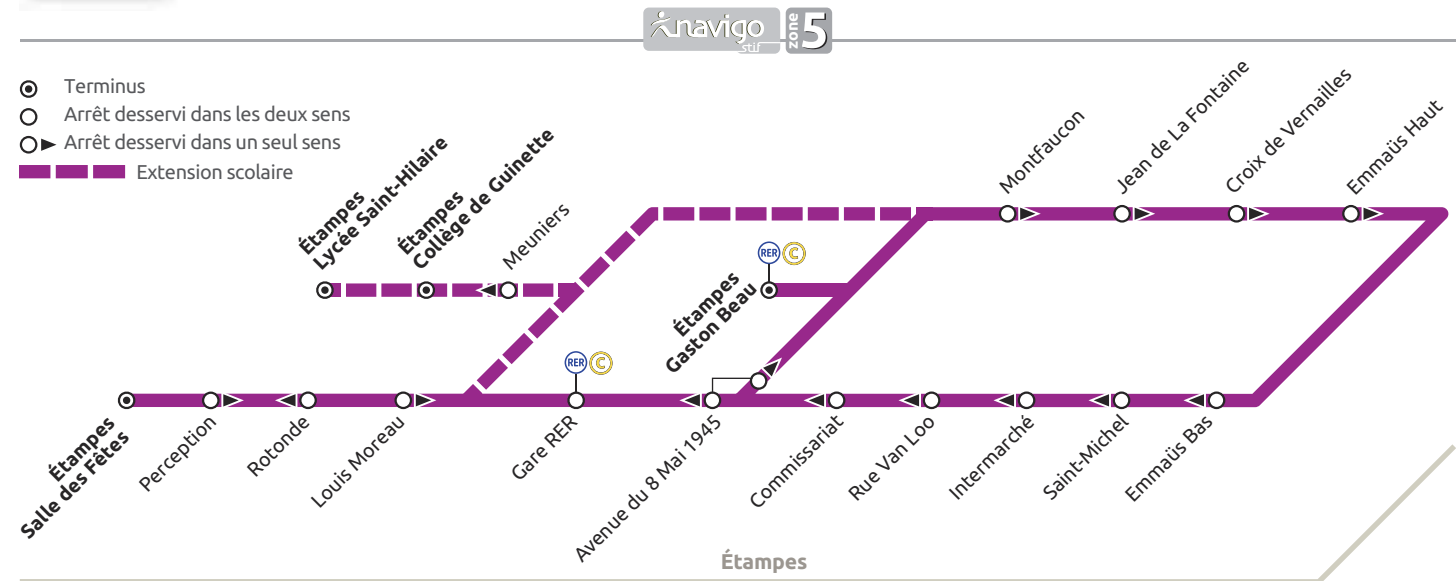

2 Étampes Salle des Fêtes • Gaston Beau • Croix de Vernailles

Étampes Salle des Fêtes • Gaston Beau • Croix de Vernailles DIMANCHE

Salle des Fêtes	8:45	9:45	10:47	12:00	13:00	14:00	15:00	16:00	17:00	17:56	19:00	20:09
Perception	8:46	9:46	10:48	12:01	13:01	14:01	15:01	16:01	17:01	17:57	19:01	20:10
Louis Moreau	8:50	9:50	10:52	12:05	13:05	14:05	15:05	16:05	17:05	18:01	19:05	20:14
Gare RER	8:52	9:52	10:54	12:07	13:07	14:07	15:07	16:07	17:07	18:03	19:07	20:16
Avenue du 8 mai 1945	8:54	9:54	10:56	12:09	13:09	14:09	15:09	16:09	17:09	18:05	19:09	20:18
Montfaucon	8:57	9:57	10:59	12:12	13:12	14:12	15:12	16:12	17:12	18:08	19:12	20:21
Jean de la Fontaine	8:58	9:58	11:00	12:13	13:13	14:13	15:13	16:13	17:13	18:09	19:13	20:22
Croix de Vernailles	8:59	9:59	11:01	12:14	13:14	14:14	15:14	16:14	17:14	18:10	19:14	20:23
Emmaüs Haut	9:01	10:01	11:03	12:16	13:16	14:16	15:16	16:16	17:16	18:12	19:16	20:25
Emmaüs Bas	9:02	10:02	11:04	12:17	13:17	14:17	15:17	16:17	17:17	18:13	19:17	20:26
Saint Michel	9:04	10:04	11:06	12:19	13:19	14:19	15:19	16:19	17:19	18:15	19:19	20:28
Intermarché	9:05	10:05	11:07	12:20	13:20	14:20	15:20	16:20	17:20	18:16	19:20	20:29
Rue Van Loo	9:06	10:06	11:08	12:21	13:21	14:21	15:21	16:21	17:21	18:17	19:21	20:30
Commissariat	9:07	10:07	11:09	12:22	13:22	14:22	15:22	16:22	17:22	18:18	19:22	20:31
Gare RER	9:09	10:09	11:11	12:24	13:24	14:24	15:24	16:24	17:24	18:20	19:24	20:33
Rotonde	9:11	10:11	11:13	12:26	13:26	14:26	15:26	16:26	17:26	18:22	19:26	20:35
Salle des Fêtes	9:13	10:13	11:15	12:28	13:28	14:28	15:28	16:28	17:28	18:24	19:28	20:37

Aucun service JOURS FÉRIÉS

Les heures indiquées sont les heures de départ. Elles sont données à titre indicatif et sont sujettes aux aléas de la circulation.

2

- Étampes Salle des Fêtes
- Étampes Gaston Beau
- Étampes Lycée Saint-Hilaire
- Croix de Vernailles

HORAIRE D'HIVER
À COMPTER DU
8.01.2018