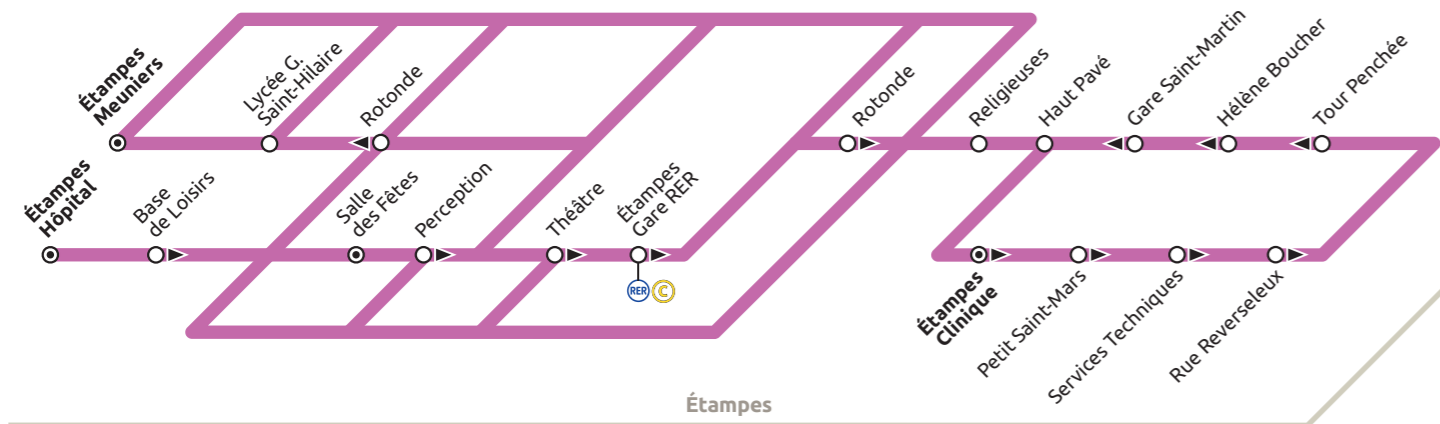

# 913.02 Étampes Saint-Martin

- Terminus
- Arrêt desservi dans les deux sens
- ▶ Arrêt desservi dans un seul sens

# 913.02 Étampes Croix de Vernailles

- Terminus
- Arrêt desservi dans les deux sens
- ▶ Arrêt desservi dans un seul sens

Étampes Gare Routière • Étampes Croix de Vernailles													SAMEDI
Renvois à consulter	a												
Gare Routière	7:45												
Salle des Fêtes		9:24	9:59	10:27	11:02	12:21	12:54	13:27	14:13	15:02	15:43	16:28	
Perception		9:26	10:01	10:29	11:04	12:23	12:56	13:29	14:15	15:04	15:45	16:30	
Théâtre		9:29	10:04	10:32	11:07	12:26	12:59	13:32	14:18	15:07	15:48	16:33	
Gare RER		9:31	10:06	10:34	11:09	12:28	13:01	13:34	14:20	15:09	15:50	16:35	
Avenue du 8 Mai 1945		9:34	10:09	10:37	11:12	12:31	13:04	13:37	14:23	15:12	15:53	16:38	
Montfaucon	7:48	9:36	10:11	10:39	11:14	12:33	13:06	13:39	14:25	15:14	15:55	16:40	
Jean de La Fontaine	7:49	9:37	10:12	10:40	11:15	12:34	13:07	13:40	14:26	15:15	15:56	16:41	
Croix de Vernailles	7:50	9:38	10:13	10:41	11:16	12:35	13:08	13:41	14:27	15:16	15:57	16:42	
Emmaüs Haut	7:52	9:40	10:15	10:43	11:18	12:37	13:10	13:43	14:29	15:18	15:59	16:44	
ZI Haut		9:43		10:46		12:40	13:13	13:46		15:21			
Emmaüs Bas	7:54	9:47	10:17	10:50	11:20	12:44	13:17	13:50	14:31	15:25	16:01	16:46	
Saint-Michel	7:55	9:48	10:18	10:51	11:21	12:45	13:18	13:51	14:32	15:26	16:02	16:47	
Intermarché	7:56	9:49	10:19	10:52	11:22	12:46	13:19	13:52	14:33	15:27	16:03	16:48	
Rue Van Loo	7:57	9:50	10:20	10:53	11:23	12:47	13:20	13:53	14:34	15:28	16:04	16:49	
Commissariat	7:58	9:51	10:21	10:54	11:24	12:48	13:21	13:54	14:35	15:29	16:05	16:50	
Gare RER	8:02	9:53	10:23	10:56	11:26	12:50	13:23	13:56	14:37	15:31	16:07	16:52	
Meuniers	8:12												
Collège de Guinette	8:15												
Lycée G. St Hilaire	8:20												
Rotonde		9:55	10:25	10:58	11:28	12:52	13:25	13:58	14:39	15:33	16:09	16:54	
Salle des Fêtes		9:57	10:27	11:00	11:30	12:54	13:27	14:00	14:41	15:35	16:11	16:56	
<b>AUCUN SERVICE</b>													<b>DIMANCHES ET JOURS FÉRIÉS</b>