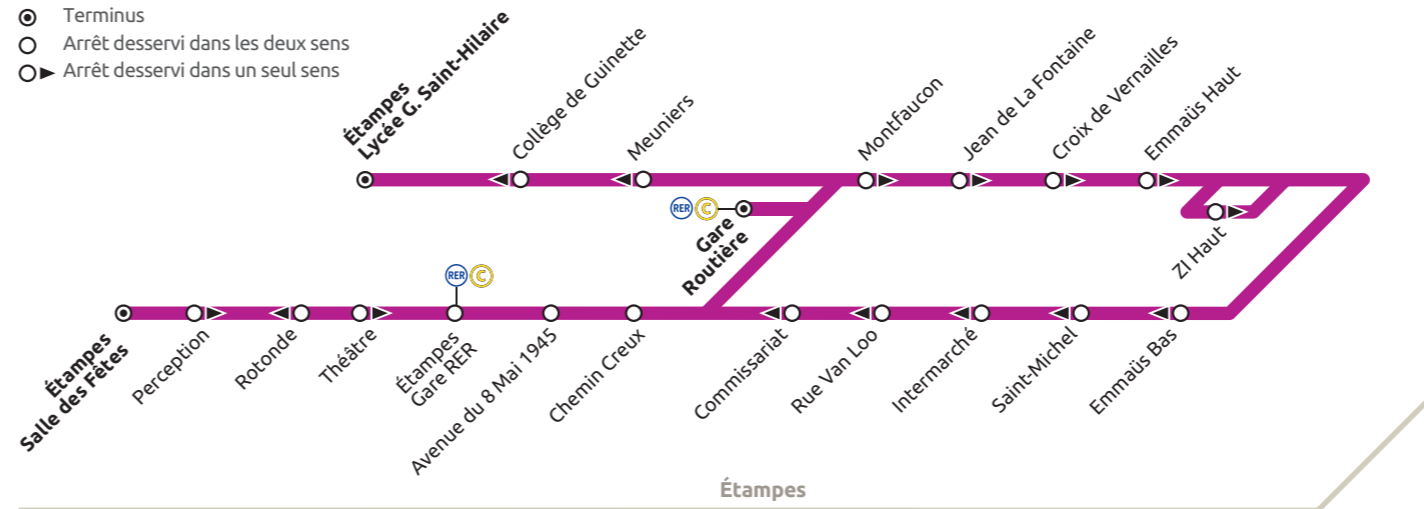

# 913.02 Étampes Saint-Martin

- Terminus
- Arrêt desservi dans les deux sens
- ▶ Arrêt desservi dans un seul sens

# 913.02 Étampes Croix de Vernailles

- Terminus
- Arrêt desservi dans les deux sens
- ▶ Arrêt desservi dans un seul sens

Étampes Gare Routière • Étampes Croix de Vernailles													SAMEDI
Renvois à consulter	a												
Gare Routière	7:45												
Salle des Fêtes		9:24	9:59	10:27	11:02	12:21	12:54	13:27	14:13	15:02	15:43	16:28	
Perception		9:26	10:01	10:29	11:04	12:23	12:56	13:29	14:15	15:04	15:45	16:30	
Théâtre		9:29	10:04	10:32	11:07	12:26	12:59	13:32	14:18	15:07	15:48	16:33	
Gare RER		9:31	10:06	10:34	11:09	12:28	13:01	13:34	14:20	15:09	15:50	16:35	
Avenue du 8 Mai 1945		9:34	10:09	10:37	11:12	12:31	13:04	13:37	14:23	15:12	15:53	16:38	
Montfaucon	7:48	9:36	10:11	10:39	11:14	12:33	13:06	13:39	14:25	15:14	15:55	16:40	
Jean de La Fontaine	7:49	9:37	10:12	10:40	11:15	12:34	13:07	13:40	14:26	15:15	15:56	16:41	
Croix de Vernailles	7:50	9:38	10:13	10:41	11:16	12:35	13:08	13:41	14:27	15:16	15:57	16:42	
Emmaüs Haut	7:52	9:40	10:15	10:43	11:18	12:37	13:10	13:43	14:29	15:18	15:59	16:44	
ZI Haut		9:43		10:46		12:40	13:13	13:46		15:21			
Emmaüs Bas	7:54	9:47	10:17	10:50	11:20	12:44	13:17	13:50	14:31	15:25	16:01	16:46	
Saint-Michel	7:55	9:48	10:18	10:51	11:21	12:45	13:18	13:51	14:32	15:26	16:02	16:47	
Intermarché	7:56	9:49	10:19	10:52	11:22	12:46	13:19	13:52	14:33	15:27	16:03	16:48	
Rue Van Loo	7:57	9:50	10:20	10:53	11:23	12:47	13:20	13:53	14:34	15:28	16:04	16:49	
Commissariat	7:58	9:51	10:21	10:54	11:24	12:48	13:21	13:54	14:35	15:29	16:05	16:50	
Gare RER	8:02	9:53	10:23	10:56	11:26	12:50	13:23	13:56	14:37	15:31	16:07	16:52	
Meuniers	8:12												
Collège de Guinette	8:15												
Lycée G. St Hilaire	8:20												
Rotonde		9:55	10:25	10:58	11:28	12:52	13:25	13:58	14:39	15:33	16:09	16:54	
Salle des Fêtes		9:57	10:27	11:00	11:30	12:54	13:27	14:00	14:41	15:35	16:11	16:56	
<b>AUCUN SERVICE</b>													<b>DIMANCHES ET JOURS FÉRIÉS</b>