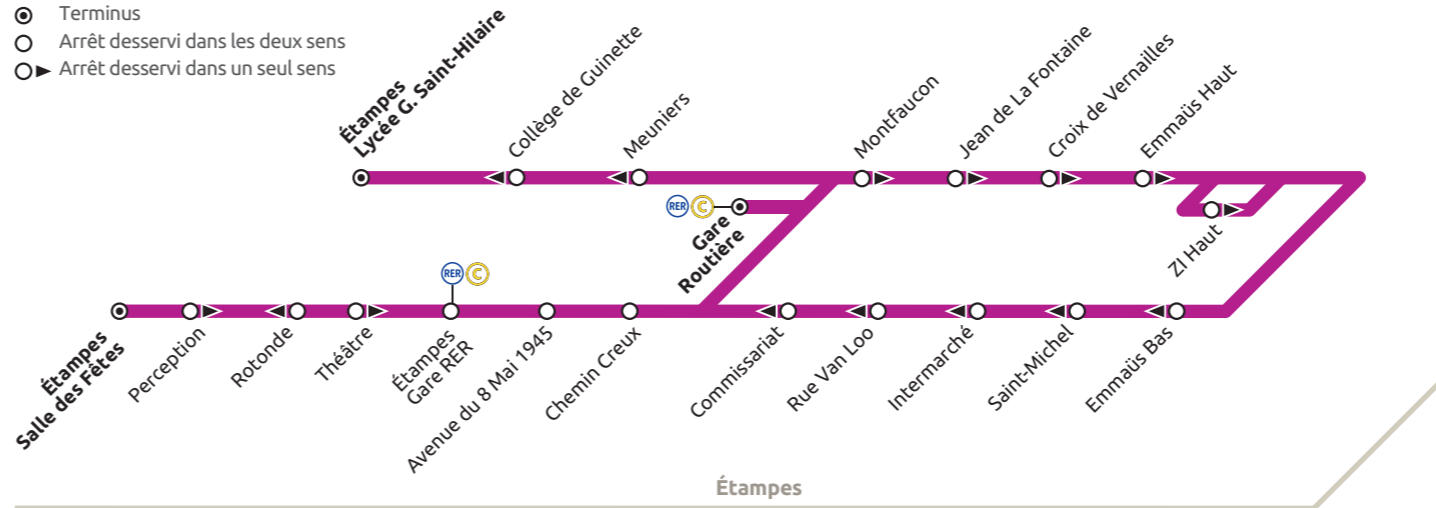

# 913.02 Étampes Saint-Martin

- Terminus
- Arrêt desservi dans les deux sens
- ▶ Arrêt desservi dans un seul sens

# 913.02 Étampes Croix de Vernailles

- Terminus
- Arrêt desservi dans les deux sens
- ▶ Arrêt desservi dans un seul sens

## Étampes Gare Routière • Étampes Croix de Vernailles SAMEDI

Renvois à consulter	a												
<b>Gare Routière</b>	7:45												
Salle des Fêtes		9:24	9:59	10:27	11:02	12:21	12:54	13:27	14:13	15:02	15:43	16:28	
Perception		9:26	10:01	10:29	11:04	12:23	12:56	13:29	14:15	15:04	15:45	16:30	
Théâtre		9:29	10:04	10:32	11:07	12:26	12:59	13:32	14:18	15:07	15:48	16:33	
Gare RER		9:31	10:06	10:34	11:09	12:28	13:01	13:34	14:20	15:09	15:50	16:35	
Avenue du 8 Mai 1945		9:34	10:09	10:37	11:12	12:31	13:04	13:37	14:23	15:12	15:53	16:38	
Montfaucon	7:48	9:36	10:11	10:39	11:14	12:33	13:06	13:39	14:25	15:14	15:55	16:40	
Jean de La Fontaine	7:49	9:37	10:12	10:40	11:15	12:34	13:07	13:40	14:26	15:15	15:56	16:41	
Croix de Vernailles	7:50	9:38	10:13	10:41	11:16	12:35	13:08	13:41	14:27	15:16	15:57	16:42	
Emmaüs Haut	7:52	9:40	10:15	10:43	11:18	12:37	13:10	13:43	14:29	15:18	15:59	16:44	
ZI Haut		9:43		10:46		12:40	13:13	13:46		15:21			
Emmaüs Bas	7:54	9:47	10:17	10:50	11:20	12:44	13:17	13:50	14:31	15:25	16:01	16:46	
Saint-Michel	7:55	9:48	10:18	10:51	11:21	12:45	13:18	13:51	14:32	15:26	16:02	16:47	
Intermarché	7:56	9:49	10:19	10:52	11:22	12:46	13:19	13:52	14:33	15:27	16:03	16:48	
Rue Van Loo	7:57	9:50	10:20	10:53	11:23	12:47	13:20	13:53	14:34	15:28	16:04	16:49	
Commissariat	7:58	9:51	10:21	10:54	11:24	12:48	13:21	13:54	14:35	15:29	16:05	16:50	
Gare RER	8:02	9:53	10:23	10:56	11:26	12:50	13:23	13:56	14:37	15:31	16:07	16:52	
Meuniers	8:12												
Collège de Guinette	8:15												
Lycée G. St Hilaire	8:20												
Rotonde		9:55	10:25	10:58	11:28	12:52	13:25	13:58	14:39	15:33	16:09	16:54	
Salle des Fêtes		9:57	10:27	11:00	11:30	12:54	13:27	14:00	14:41	15:35	16:11	16:56	