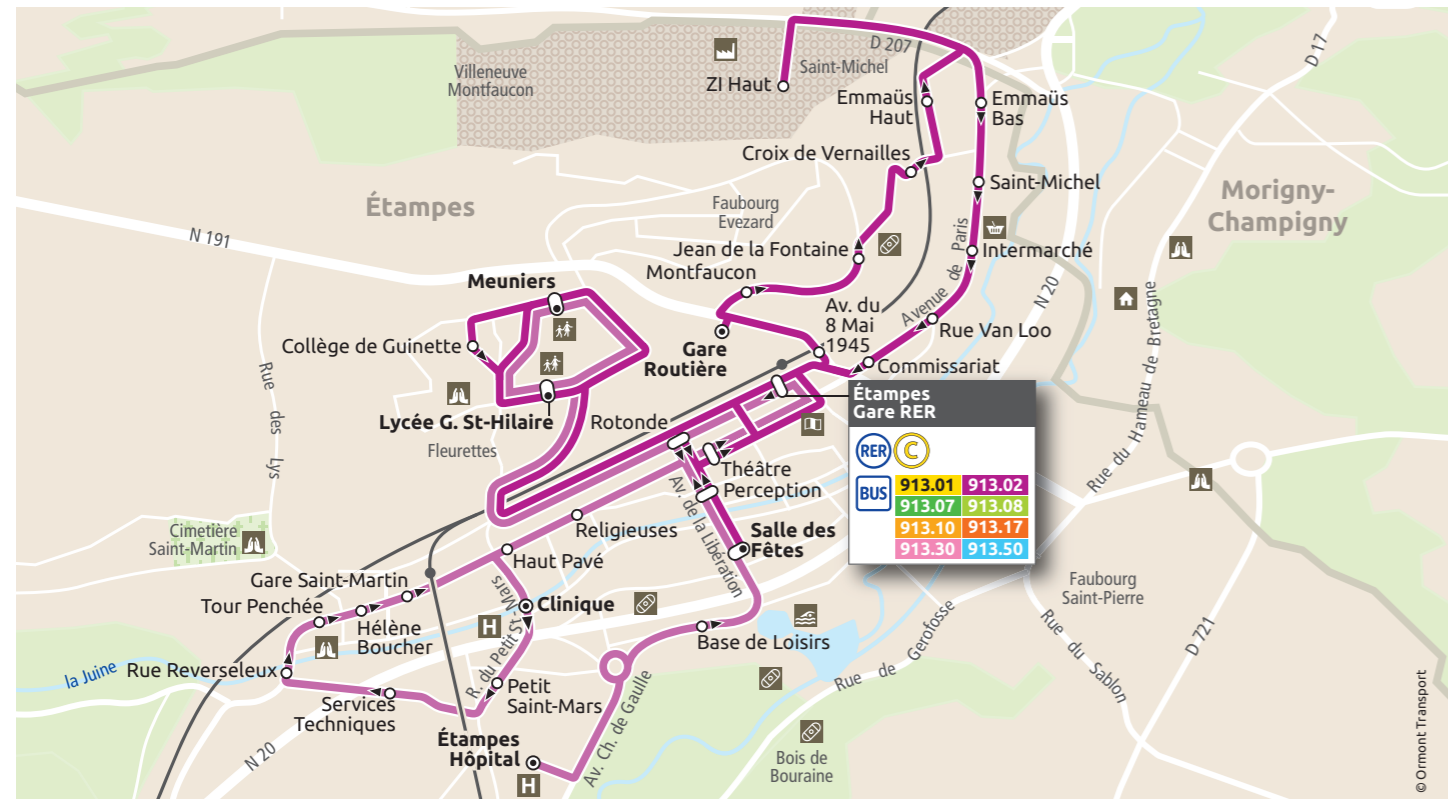

# 913.02 Étampes Saint-Martin

- Terminus
- Arrêt desservi dans les deux sens
- ▶ Arrêt desservi dans un seul sens

# 913.02 Étampes Croix de Vernailles

- Terminus
- Arrêt desservi dans les deux sens
- ▶ Arrêt desservi dans un seul sens

Étampes Gare Routière • Étampes Croix de Vernailles													SAMEDI
Renvois à consulter	a												
Gare Routière	7:45												
Salle des Fêtes		9:24	9:59	10:27	11:02	12:21	12:54	13:27	14:13	15:02	15:43	16:28	
Perception		9:26	10:01	10:29	11:04	12:23	12:56	13:29	14:15	15:04	15:45	16:30	
Théâtre		9:29	10:04	10:32	11:07	12:26	12:59	13:32	14:18	15:07	15:48	16:33	
Gare RER		9:31	10:06	10:34	11:09	12:28	13:01	13:34	14:20	15:09	15:50	16:35	
Avenue du 8 Mai 1945		9:34	10:09	10:37	11:12	12:31	13:04	13:37	14:23	15:12	15:53	16:38	
Montfaucon	7:48	9:36	10:11	10:39	11:14	12:33	13:06	13:39	14:25	15:14	15:55	16:40	
Jean de La Fontaine	7:49	9:37	10:12	10:40	11:15	12:34	13:07	13:40	14:26	15:15	15:56	16:41	
Croix de Vernailles	7:50	9:38	10:13	10:41	11:16	12:35	13:08	13:41	14:27	15:16	15:57	16:42	
Emmaüs Haut	7:52	9:40	10:15	10:43	11:18	12:37	13:10	13:43	14:29	15:18	15:59	16:44	
ZI Haut		9:43		10:46		12:40	13:13	13:46		15:21			
Emmaüs Bas	7:54	9:47	10:17	10:50	11:20	12:44	13:17	13:50	14:31	15:25	16:01	16:46	
Saint-Michel	7:55	9:48	10:18	10:51	11:21	12:45	13:18	13:51	14:32	15:26	16:02	16:47	
Intermarché	7:56	9:49	10:19	10:52	11:22	12:46	13:19	13:52	14:33	15:27	16:03	16:48	
Rue Van Loo	7:57	9:50	10:20	10:53	11:23	12:47	13:20	13:53	14:34	15:28	16:04	16:49	
Commissariat	7:58	9:51	10:21	10:54	11:24	12:48	13:21	13:54	14:35	15:29	16:05	16:50	
Gare RER	8:02	9:53	10:23	10:56	11:26	12:50	13:23	13:56	14:37	15:31	16:07	16:52	
Meuniers	8:12												
Collège de Guinette	8:15												
Lycée G. St Hilaire	8:20												
Rotonde		9:55	10:25	10:58	11:28	12:52	13:25	13:58	14:39	15:33	16:09	16:54	
Salle des Fêtes		9:57	10:27	11:00	11:30	12:54	13:27	14:00	14:41	15:35	16:11	16:56	
<b>AUCUN SERVICE</b>													<b>DIMANCHES ET JOURS FÉRIÉS</b>