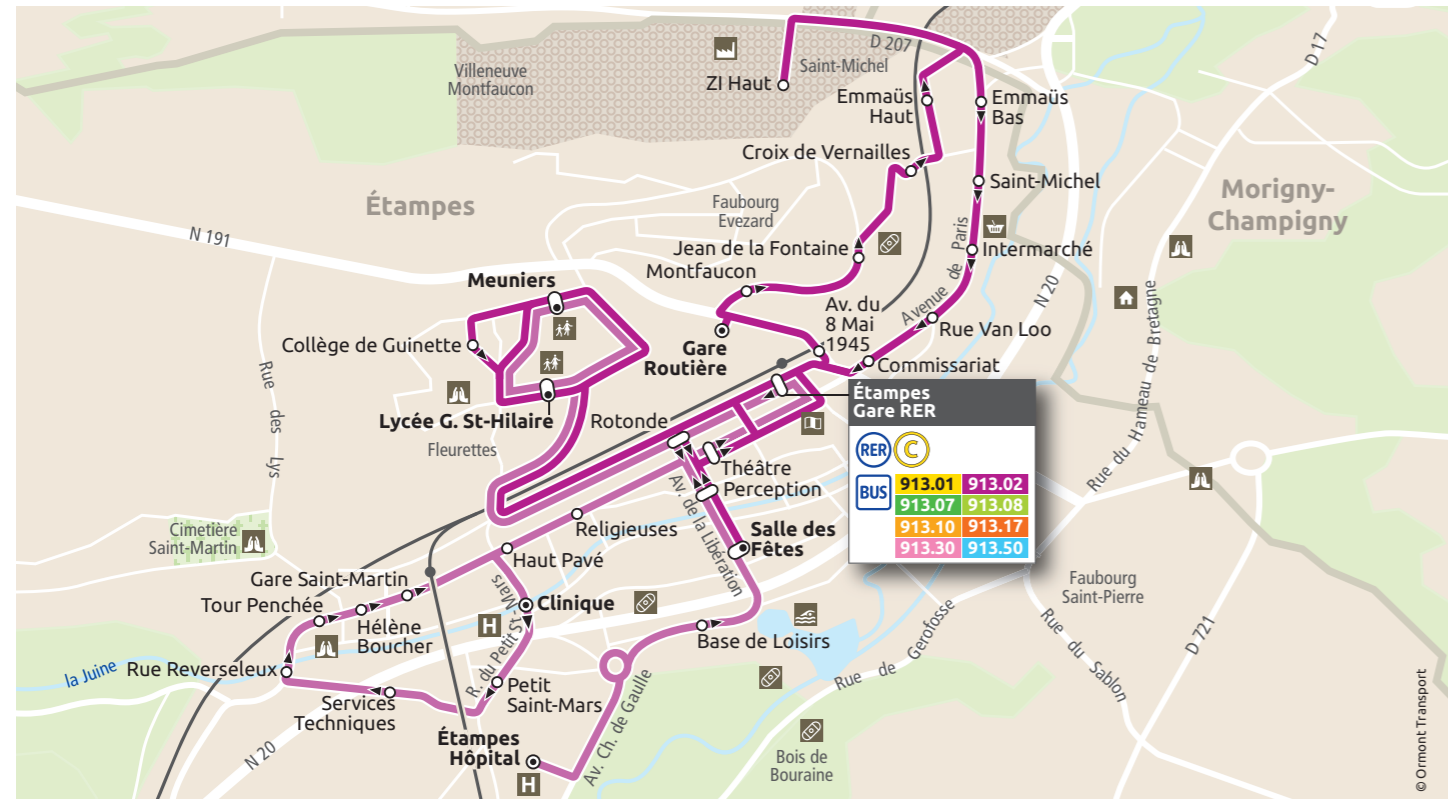

# 913.02 Étampes Saint-Martin

- Terminus
- Arrêt desservi dans les deux sens
- ▶ Arrêt desservi dans un seul sens

# 913.02 Étampes Croix de Vernailles

- Terminus
- Arrêt desservi dans les deux sens
- ▶ Arrêt desservi dans un seul sens

## Étampes Gare Routière • Étampes Croix de Vernailles SAMEDI

Renvois à consulter	a												
<b>Gare Routière</b>	7:45												
Salle des Fêtes		9:24	9:59	10:27	11:02	12:21	12:54	13:27	14:13	15:02	15:43	16:28	
Perception		9:26	10:01	10:29	11:04	12:23	12:56	13:29	14:15	15:04	15:45	16:30	
Théâtre		9:29	10:04	10:32	11:07	12:26	12:59	13:32	14:18	15:07	15:48	16:33	
Gare RER		9:31	10:06	10:34	11:09	12:28	13:01	13:34	14:20	15:09	15:50	16:35	
Avenue du 8 Mai 1945		9:34	10:09	10:37	11:12	12:31	13:04	13:37	14:23	15:12	15:53	16:38	
Montfaucon	7:48	9:36	10:11	10:39	11:14	12:33	13:06	13:39	14:25	15:14	15:55	16:40	
Jean de La Fontaine	7:49	9:37	10:12	10:40	11:15	12:34	13:07	13:40	14:26	15:15	15:56	16:41	
Croix de Vernailles	7:50	9:38	10:13	10:41	11:16	12:35	13:08	13:41	14:27	15:16	15:57	16:42	
Emmaüs Haut	7:52	9:40	10:15	10:43	11:18	12:37	13:10	13:43	14:29	15:18	15:59	16:44	
ZI Haut		9:43		10:46		12:40	13:13	13:46		15:21			
Emmaüs Bas	7:54	9:47	10:17	10:50	11:20	12:44	13:17	13:50	14:31	15:25	16:01	16:46	
Saint-Michel	7:55	9:48	10:18	10:51	11:21	12:45	13:18	13:51	14:32	15:26	16:02	16:47	
Intermarché	7:56	9:49	10:19	10:52	11:22	12:46	13:19	13:52	14:33	15:27	16:03	16:48	
Rue Van Loo	7:57	9:50	10:20	10:53	11:23	12:47	13:20	13:53	14:34	15:28	16:04	16:49	
Commissariat	7:58	9:51	10:21	10:54	11:24	12:48	13:21	13:54	14:35	15:29	16:05	16:50	
Gare RER	8:02	9:53	10:23	10:56	11:26	12:50	13:23	13:56	14:37	15:31	16:07	16:52	
Meuniers	8:12												
Collège de Guinette	8:15												
Lycée G. St Hilaire	8:20												
Rotonde		9:55	10:25	10:58	11:28	12:52	13:25	13:58	14:39	15:33	16:09	16:54	
Salle des Fêtes		9:57	10:27	11:00	11:30	12:54	13:27	14:00	14:41	15:35	16:11	16:56	