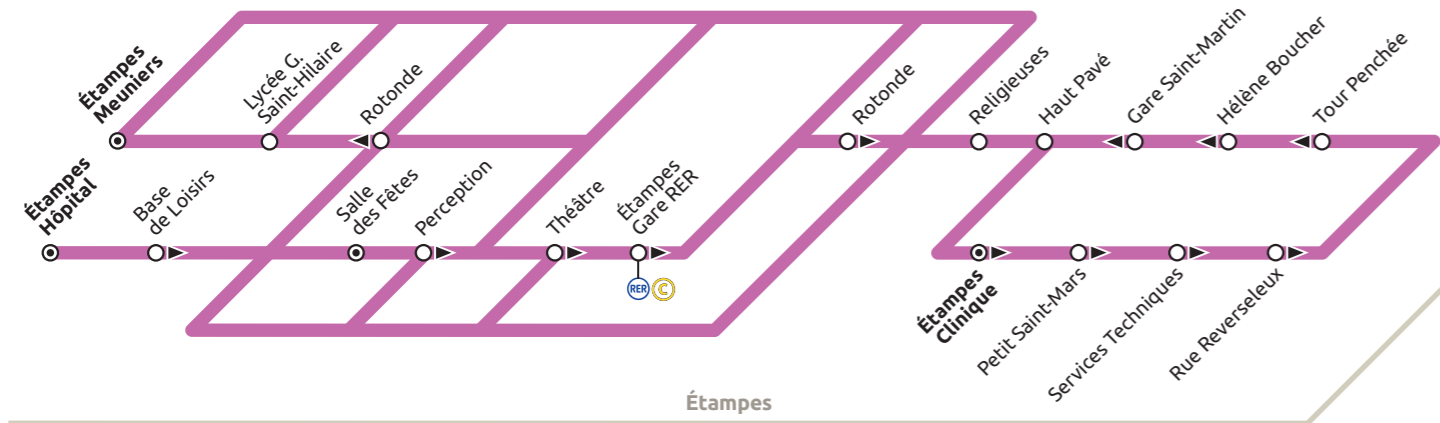

# 913.02 Étampes Saint-Martin

- Terminus
- Arrêt desservi dans les deux sens
- ▶ Arrêt desservi dans un seul sens

# 913.02 Étampes Croix de Vernailles

- Terminus
- Arrêt desservi dans les deux sens
- ▶ Arrêt desservi dans un seul sens

## Étampes Gare Routière • Étampes Croix de Vernailles SAMEDI

Renvois à consulter	a												
<b>Gare Routière</b>	7:45												
Salle des Fêtes		9:24	9:59	10:27	11:02	12:21	12:54	13:27	14:13	15:02	15:43	16:28	
Perception		9:26	10:01	10:29	11:04	12:23	12:56	13:29	14:15	15:04	15:45	16:30	
Théâtre		9:29	10:04	10:32	11:07	12:26	12:59	13:32	14:18	15:07	15:48	16:33	
Gare RER		9:31	10:06	10:34	11:09	12:28	13:01	13:34	14:20	15:09	15:50	16:35	
Avenue du 8 Mai 1945		9:34	10:09	10:37	11:12	12:31	13:04	13:37	14:23	15:12	15:53	16:38	
Montfaucon	7:48	9:36	10:11	10:39	11:14	12:33	13:06	13:39	14:25	15:14	15:55	16:40	
Jean de La Fontaine	7:49	9:37	10:12	10:40	11:15	12:34	13:07	13:40	14:26	15:15	15:56	16:41	
Croix de Vernailles	7:50	9:38	10:13	10:41	11:16	12:35	13:08	13:41	14:27	15:16	15:57	16:42	
Emmaüs Haut	7:52	9:40	10:15	10:43	11:18	12:37	13:10	13:43	14:29	15:18	15:59	16:44	
ZI Haut		9:43		10:46		12:40	13:13	13:46		15:21			
Emmaüs Bas	7:54	9:47	10:17	10:50	11:20	12:44	13:17	13:50	14:31	15:25	16:01	16:46	
Saint-Michel	7:55	9:48	10:18	10:51	11:21	12:45	13:18	13:51	14:32	15:26	16:02	16:47	
Intermarché	7:56	9:49	10:19	10:52	11:22	12:46	13:19	13:52	14:33	15:27	16:03	16:48	
Rue Van Loo	7:57	9:50	10:20	10:53	11:23	12:47	13:20	13:53	14:34	15:28	16:04	16:49	
Commissariat	7:58	9:51	10:21	10:54	11:24	12:48	13:21	13:54	14:35	15:29	16:05	16:50	
Gare RER	8:02	9:53	10:23	10:56	11:26	12:50	13:23	13:56	14:37	15:31	16:07	16:52	
Meuniers	8:12												
Collège de Guinette	8:15												
Lycée G. St Hilaire	8:20												
Rotonde		9:55	10:25	10:58	11:28	12:52	13:25	13:58	14:39	15:33	16:09	16:54	
Salle des Fêtes		9:57	10:27	11:00	11:30	12:54	13:27	14:00	14:41	15:35	16:11	16:56	