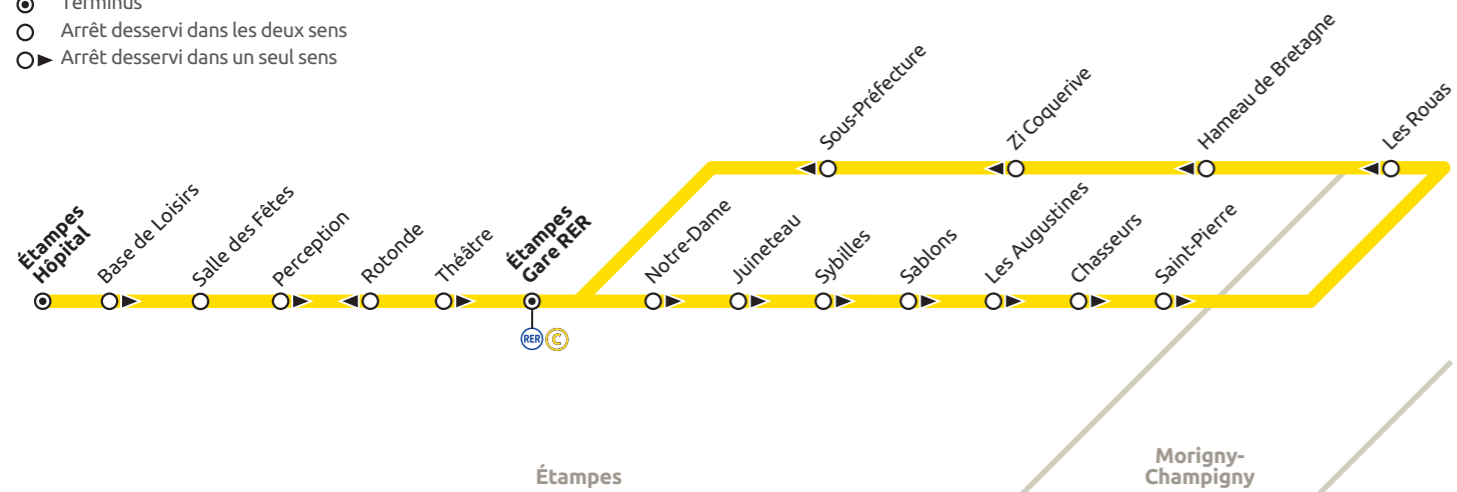

## 913.01 Étampes Saint-Pierre

- ⊙ Terminus
- Arrêt desservi dans les deux sens
- ◀ Arrêt desservi dans un seul sens

## 913.01 Étampes Guinette

- ⊙ Terminus
- Arrêt desservi dans les deux sens
- ◀ Arrêt desservi dans un seul sens

### Étampes Saint-Pierre DU LUNDI AU SAMEDI

Hôpital	9:17	10:45	13:35	15:05	15:43
Base de Loisirs	9:19	10:47	13:37	15:07	15:45
Salle des Fêtes	9:20	10:48	13:38	15:08	15:46
Perception	9:22	10:50	13:40	15:10	15:48
Théâtre	9:25	10:53	13:43	15:13	15:51
Gare RER	9:27	10:55	13:45	15:15	15:53
Notre-Dame	9:30	10:58	13:48	15:18	15:56
Juineteau	9:31	10:59	13:49	15:19	15:57
Sybilles	9:33	11:01	13:51	15:21	15:59
Sablons	9:33	11:01	13:51	15:21	15:59
Les Augustines	9:34	11:02	13:52	15:22	16:00
Chasseurs	9:37	11:05	13:55	15:25	16:03
Saint-Pierre	9:38	11:06	13:56	15:26	16:04
Les Rouas	9:41	11:09	13:59	15:29	16:07
Hameau de Bretagne	9:42	11:10	14:00	15:30	16:08
ZI Coquerive	9:44	11:12	14:02	15:32	16:10
Sous-Préfecture	9:46	11:14	14:04	15:34	16:12
Gare RER	9:48	11:16	14:06	15:36	16:14
Rotonde	9:50	11:18	14:08	15:38	16:16
Salle des Fêtes	9:52	11:20	14:10	15:40	16:18
Hôpital	9:55	11:23	14:13	15:43	16:21