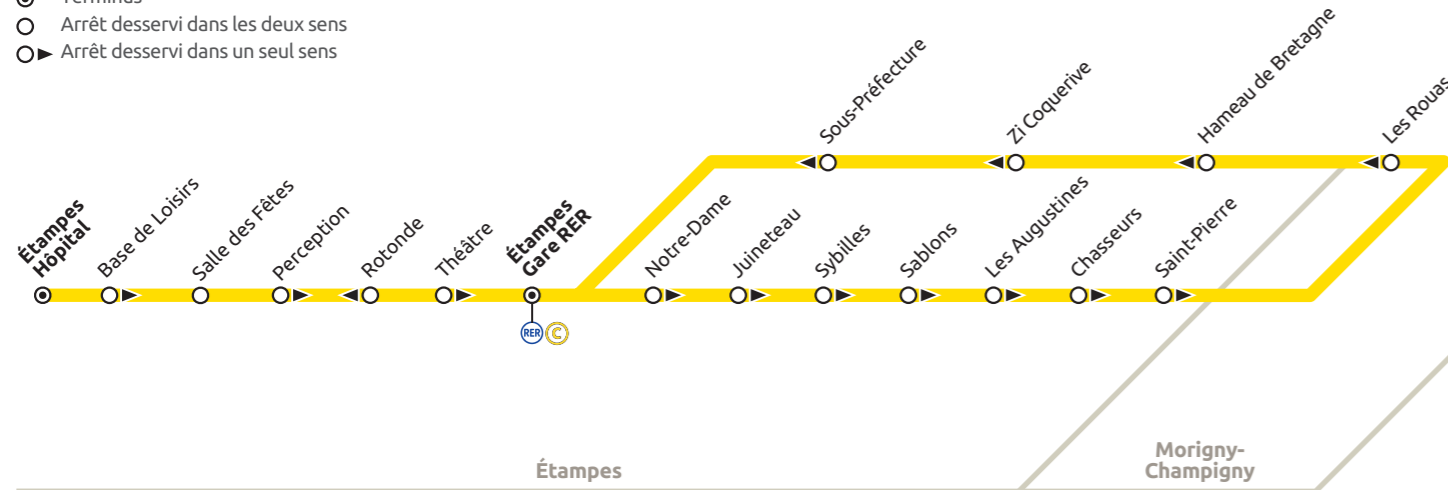

## 913.01 Étampes Saint-Pierre

- ⊙ Terminus
- Arrêt desservi dans les deux sens
- ◀ Arrêt desservi dans un seul sens

## 913.01 Étampes Guinette

- ⊙ Terminus
- Arrêt desservi dans les deux sens
- ◀ Arrêt desservi dans un seul sens

Étampes Saint-Pierre	DU LUNDI AU SAMEDI				
Hôpital	9:17	10:45	13:35	15:05	15:43
Base de Loisirs	9:19	10:47	13:37	15:07	15:45
Salle des Fêtes	9:20	10:48	13:38	15:08	15:46
Perception	9:22	10:50	13:40	15:10	15:48
Théâtre	9:25	10:53	13:43	15:13	15:51
Gare RER	9:27	10:55	13:45	15:15	15:53
Notre-Dame	9:30	10:58	13:48	15:18	15:56
Juineteau	9:31	10:59	13:49	15:19	15:57
Sybilles	9:33	11:01	13:51	15:21	15:59
Sablons	9:33	11:01	13:51	15:21	15:59
Les Augustines	9:34	11:02	13:52	15:22	16:00
Chasseurs	9:37	11:05	13:55	15:25	16:03
Saint-Pierre	9:38	11:06	13:56	15:26	16:04
Les Rouas	9:41	11:09	13:59	15:29	16:07
Hameau de Bretagne	9:42	11:10	14:00	15:30	16:08
ZI Coquerive	9:44	11:12	14:02	15:32	16:10
Sous-Préfecture	9:46	11:14	14:04	15:34	16:12
Gare RER	9:48	11:16	14:06	15:36	16:14
Rotonde	9:50	11:18	14:08	15:38	16:16
Salle des Fêtes	9:52	11:20	14:10	15:40	16:18
Hôpital	9:55	11:23	14:13	15:43	16:21