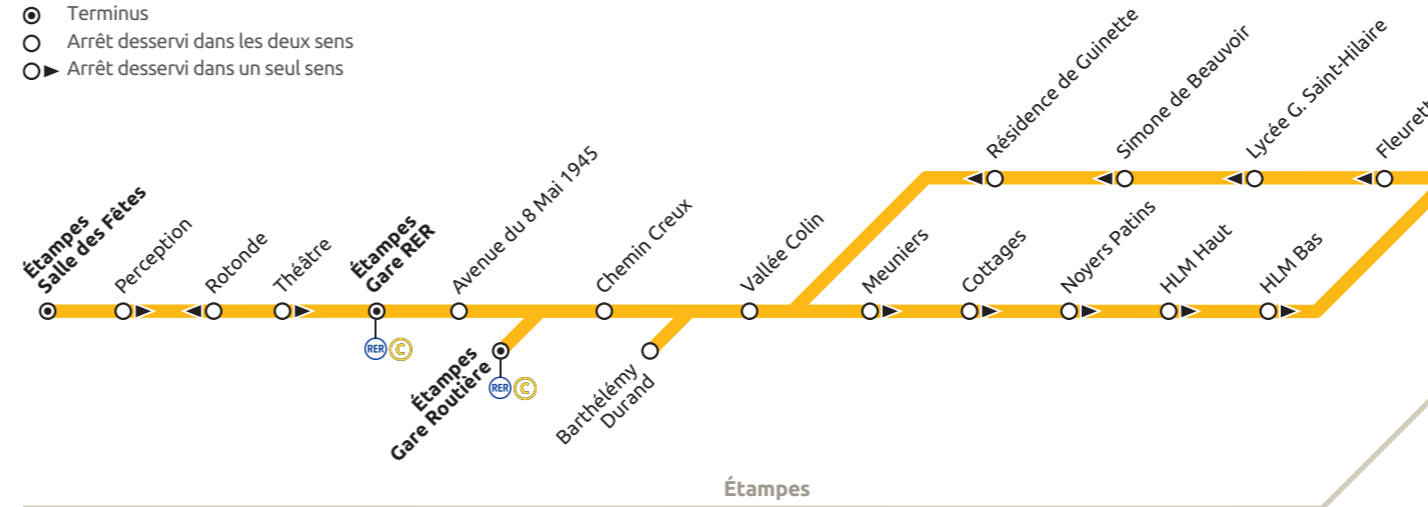

## 913.01 Étampes Saint-Pierre

- ⊙ Terminus
- Arrêt desservi dans les deux sens
- ◀ Arrêt desservi dans un seul sens

## 913.01 Étampes Guinette

- ⊙ Terminus
- Arrêt desservi dans les deux sens
- ◀ Arrêt desservi dans un seul sens

Étampes Saint-Pierre	DU LUNDI AU SAMEDI				
Hôpital	9:17	10:45	13:35	15:05	15:43
Base de Loisirs	9:19	10:47	13:37	15:07	15:45
Salle des Fêtes	9:20	10:48	13:38	15:08	15:46
Perception	9:22	10:50	13:40	15:10	15:48
Théâtre	9:25	10:53	13:43	15:13	15:51
Gare RER	9:27	10:55	13:45	15:15	15:53
Notre-Dame	9:30	10:58	13:48	15:18	15:56
Juineteau	9:31	10:59	13:49	15:19	15:57
Sybilles	9:33	11:01	13:51	15:21	15:59
Sablons	9:33	11:01	13:51	15:21	15:59
Les Augustines	9:34	11:02	13:52	15:22	16:00
Chasseurs	9:37	11:05	13:55	15:25	16:03
Saint-Pierre	9:38	11:06	13:56	15:26	16:04
Les Rouas	9:41	11:09	13:59	15:29	16:07
Hameau de Bretagne	9:42	11:10	14:00	15:30	16:08
ZI Coquerive	9:44	11:12	14:02	15:32	16:10
Sous-Préfecture	9:46	11:14	14:04	15:34	16:12
Gare RER	9:48	11:16	14:06	15:36	16:14
Rotonde	9:50	11:18	14:08	15:38	16:16
Salle des Fêtes	9:52	11:20	14:10	15:40	16:18
Hôpital	9:55	11:23	14:13	15:43	16:21