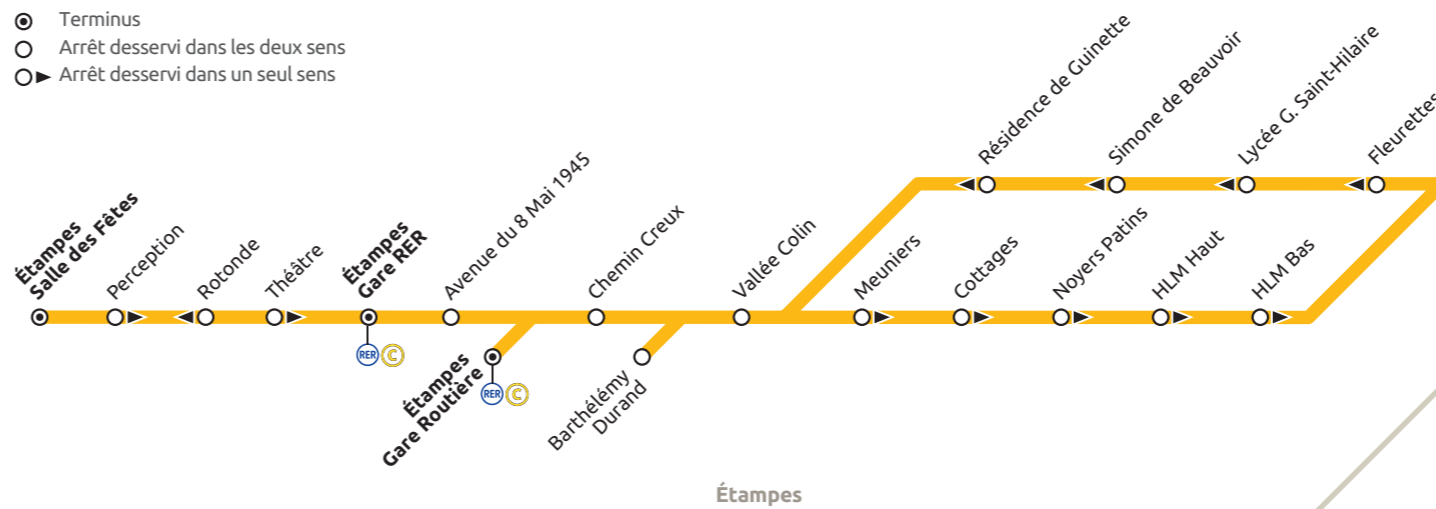

## 913.01 Étampes Saint-Pierre

- ⊙ Terminus
- Arrêt desservi dans les deux sens
- ◀ Arrêt desservi dans un seul sens

## 913.01 Étampes Guinette

- ⊙ Terminus
- Arrêt desservi dans les deux sens
- ◀ Arrêt desservi dans un seul sens

### Étampes Saint-Pierre DU LUNDI AU SAMEDI

Hôpital	9:17	10:45	13:35	15:05	15:43
Base de Loisirs	9:19	10:47	13:37	15:07	15:45
Salle des Fêtes	9:20	10:48	13:38	15:08	15:46
Perception	9:22	10:50	13:40	15:10	15:48
Théâtre	9:25	10:53	13:43	15:13	15:51
Gare RER	9:27	10:55	13:45	15:15	15:53
Notre-Dame	9:30	10:58	13:48	15:18	15:56
Juineteau	9:31	10:59	13:49	15:19	15:57
Sybilles	9:33	11:01	13:51	15:21	15:59
Sablons	9:33	11:01	13:51	15:21	15:59
Les Augustines	9:34	11:02	13:52	15:22	16:00
Chasseurs	9:37	11:05	13:55	15:25	16:03
Saint-Pierre	9:38	11:06	13:56	15:26	16:04
Les Rouas	9:41	11:09	13:59	15:29	16:07
Hameau de Bretagne	9:42	11:10	14:00	15:30	16:08
ZI Coquerive	9:44	11:12	14:02	15:32	16:10
Sous-Préfecture	9:46	11:14	14:04	15:34	16:12
Gare RER	9:48	11:16	14:06	15:36	16:14
Rotonde	9:50	11:18	14:08	15:38	16:16
Salle des Fêtes	9:52	11:20	14:10	15:40	16:18
Hôpital	9:55	11:23	14:13	15:43	16:21