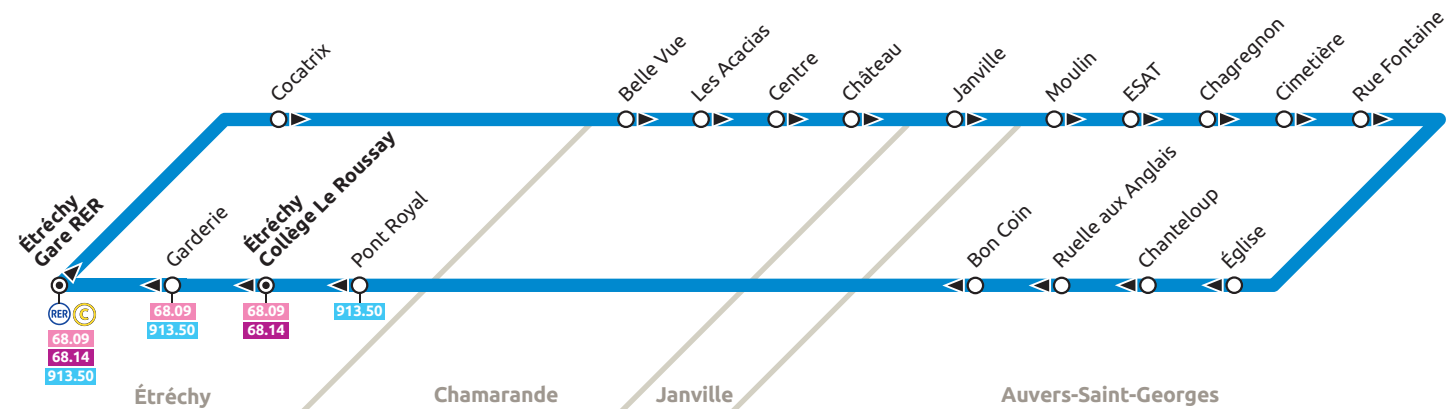

68.16

Étréchy • Chamarande • Janville • Auvers-Saint-Georges • Étréchy

- Terminus
- Arrêt desservi dans les deux sens
- ▶ Arrêt desservi dans un seul sens

68.16

- Étréchy RER
- Chamarande
- Janville
- Auvers-Saint-Georges
- Étréchy

HORAIRE D'HIVER
À COMPTER DU
3.04.2017

Modifications du RER C à compter du 3 avril 2017
Afin de maintenir les correspondances RER-Bus nos horaires sont modifiés.

Ormont Transport

GRUPE Keolis

Étréchy • Chamarande • Janville • Auvers-Saint-Georges • Étréchy											DU LUNDI AU VENDREDI			
Renvois à consulter												c	c	e
Étréchy	Gare RER	5:48	6:18	6:48	7:18	7:48	8:06	8:39	9:05	11:32				
	Cocatrix	5:50	6:20	6:50	7:20	7:50	8:08	8:41	9:07	11:34				
	Belle vue	5:51	6:21	6:51	7:21	7:51	8:09	8:42	9:08	11:35				
Chamarande	Les Acacias	5:52	6:22	6:52	7:22	7:52	8:10	8:43	9:09	11:36				
	Centre	5:53	6:23	6:53	7:23	7:53	8:11	8:44	9:10	11:37				
	Château	5:55	6:25	6:55	7:25	7:55	8:13	8:46	9:12	11:39				
Janville	Janville	5:57	6:27	6:57	7:27	7:57	8:15	8:48	9:14	11:41				
Auvers-Saint-Georges	Moulin	5:58	6:28	6:58	7:28	7:58	8:16	8:49	9:15	11:42				
	ESAT	5:59	6:29	6:59	7:29	7:59	8:17	8:50	9:16	11:43				
	Chagregnon	5:59	6:29	6:59	7:29	7:59	8:17	8:50	9:16	11:43				
	Cimetière	6:00	6:30	7:00	7:30	8:00	8:18	8:51	9:17	11:44				
	Rue Fontaine	6:01	6:31	7:01	7:31	8:01	8:19	8:52	9:18	11:45				
	Église	6:02	6:32	7:02	7:32	8:02	8:20	8:53	9:19	11:46				
	Chanteloup	6:03	6:33	7:03	7:33	8:03	8:21	8:54	9:20	11:47				
	Ruelle aux Anglais	6:04	6:34	7:04	7:34	8:04	8:22	8:55	9:21	11:48				
	Bon Coin	6:05	6:35	7:05	7:35	8:05	8:23	8:56	9:22	11:49				
	Étréchy	Pont Royal	6:06	6:36	7:06	7:36	8:06	8:24	8:57	9:23	11:50			
	Collège du Roussay						8:29		9:28					
	Garderie	6:09	6:39	7:09	7:39	8:09		9:00		11:53				
	Gare RER	6:10	6:40	7:10	7:40	8:10		9:01		11:54				