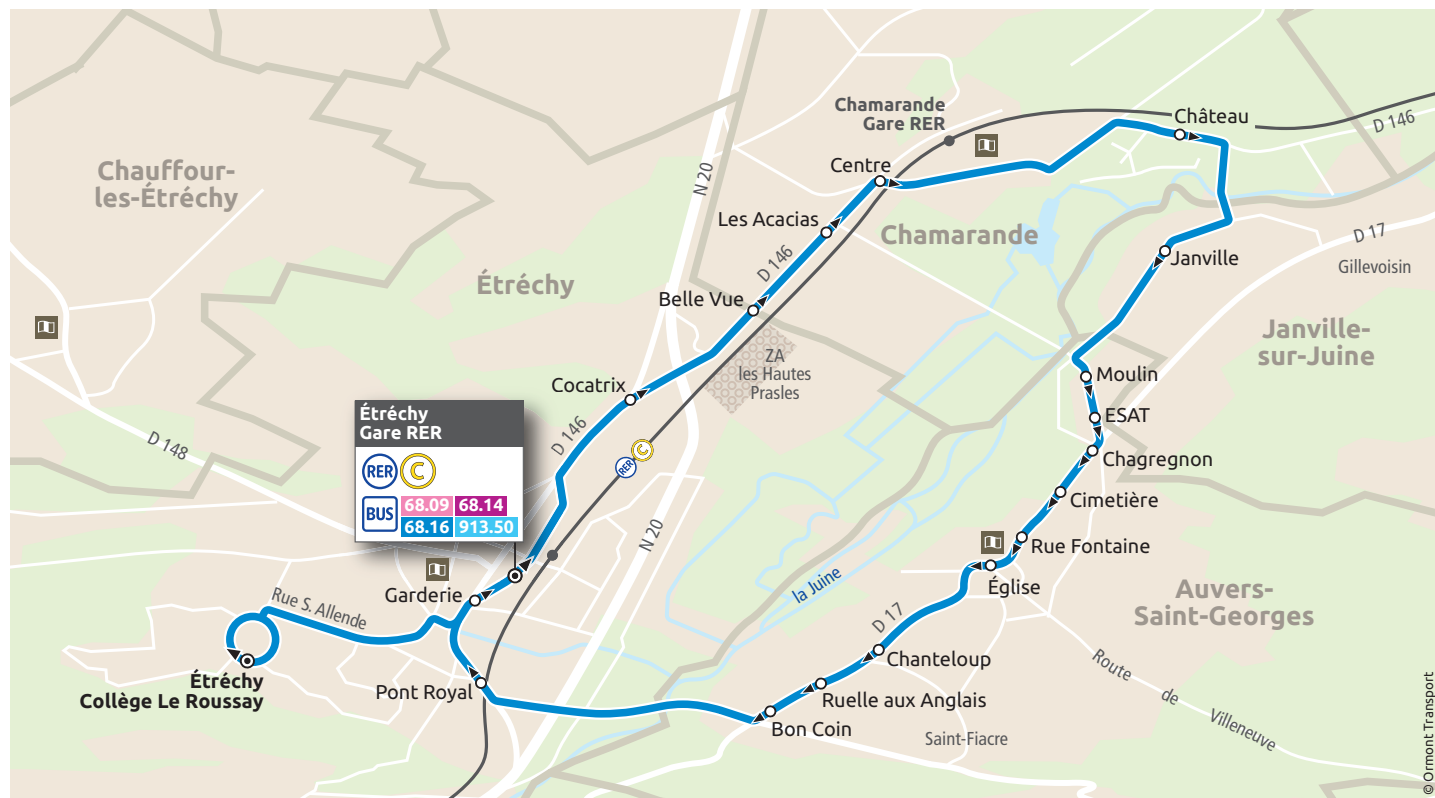

68.16

Étréchy • Chamarande • Janville • Auvers-Saint-Georges • Étréchy

- Terminus
- Arrêt desservi dans les deux sens
- ▶ Arrêt desservi dans un seul sens

68.16

- Étréchy RER
- Chamarande
- Janville
- Auvers-Saint-Georges
- Étréchy

HORAIRE D'HIVER
À COMPTER DU
3.04.2017

Modifications du RER C à compter du 3 avril 2017
Afin de maintenir les correspondances RER-Bus nos horaires sont modifiés.

Ormont Transport

GRUPE Keolis

Étréchy • Chamarande • Janville • Auvers-Saint-Georges • Étréchy											DU LUNDI AU VENDREDI			
Renvois à consulter												c	c	e
Étréchy	Gare RER	5:48	6:18	6:48	7:18	7:48	8:06	8:39	9:05	11:32				
	Cocatrix	5:50	6:20	6:50	7:20	7:50	8:08	8:41	9:07	11:34				
	Belle vue	5:51	6:21	6:51	7:21	7:51	8:09	8:42	9:08	11:35				
Chamarande	Les Acacias	5:52	6:22	6:52	7:22	7:52	8:10	8:43	9:09	11:36				
	Centre	5:53	6:23	6:53	7:23	7:53	8:11	8:44	9:10	11:37				
	Château	5:55	6:25	6:55	7:25	7:55	8:13	8:46	9:12	11:39				
Janville	Janville	5:57	6:27	6:57	7:27	7:57	8:15	8:48	9:14	11:41				
Auvers-Saint-Georges	Moulin	5:58	6:28	6:58	7:28	7:58	8:16	8:49	9:15	11:42				
	ESAT	5:59	6:29	6:59	7:29	7:59	8:17	8:50	9:16	11:43				
	Chagregnon	5:59	6:29	6:59	7:29	7:59	8:17	8:50	9:16	11:43				
	Cimetière	6:00	6:30	7:00	7:30	8:00	8:18	8:51	9:17	11:44				
	Rue Fontaine	6:01	6:31	7:01	7:31	8:01	8:19	8:52	9:18	11:45				
	Église	6:02	6:32	7:02	7:32	8:02	8:20	8:53	9:19	11:46				
	Chanteloup	6:03	6:33	7:03	7:33	8:03	8:21	8:54	9:20	11:47				
	Ruelle aux Anglais	6:04	6:34	7:04	7:34	8:04	8:22	8:55	9:21	11:48				
	Bon Coin	6:05	6:35	7:05	7:35	8:05	8:23	8:56	9:22	11:49				
	Étréchy	Pont Royal	6:06	6:36	7:06	7:36	8:06	8:24	8:57	9:23	11:50			
	Collège du Roussay						8:29		9:28					
	Garderie	6:09	6:39	7:09	7:39	8:09		9:00		11:53				
	Gare RER	6:10	6:40	7:10	7:40	8:10		9:01		11:54				