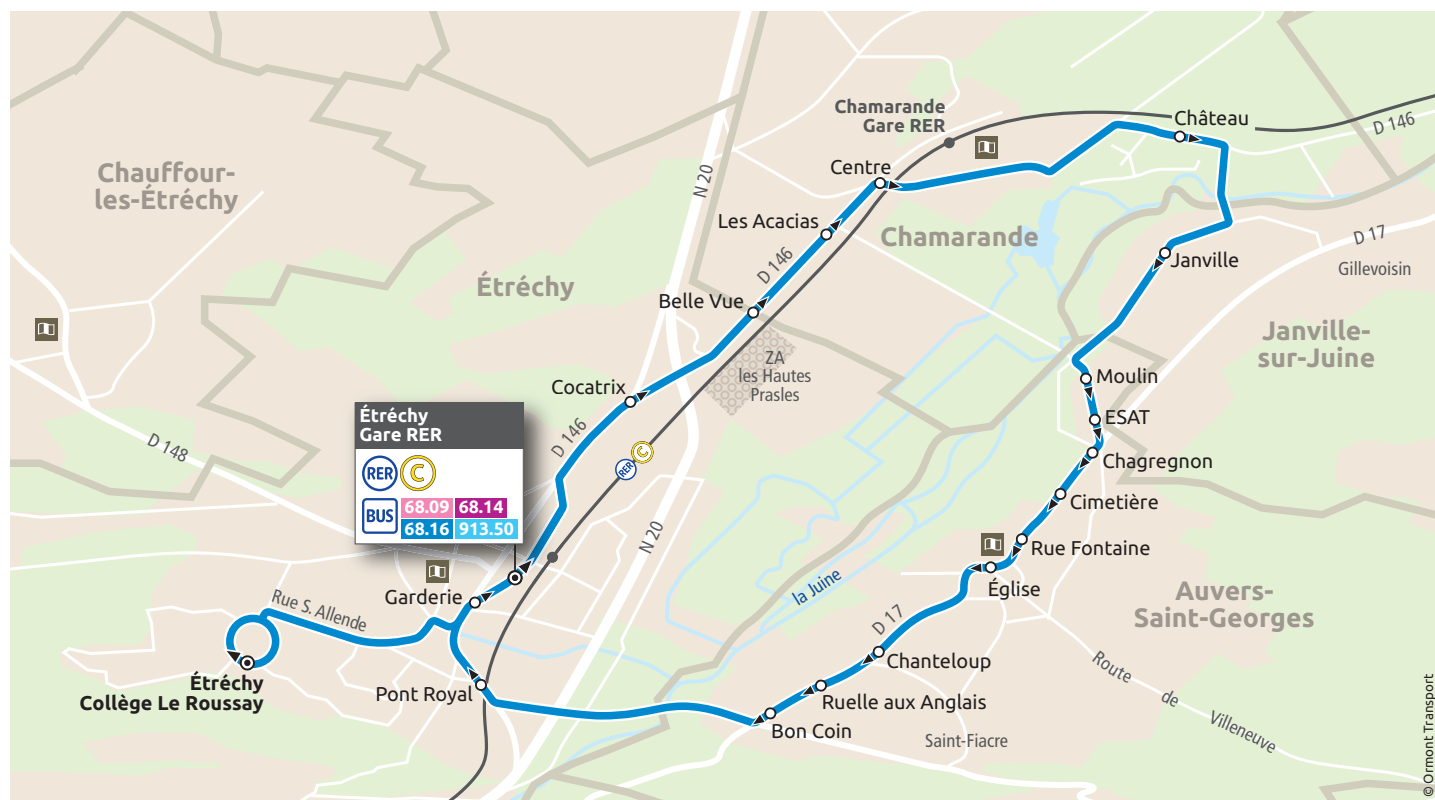

68.16

Étréchy • Chamarande • Janville • Auvers-Saint-Georges • Étréchy

- Terminus
- Arrêt desservi dans les deux sens
- ▶ Arrêt desservi dans un seul sens

68.16

- Étréchy RER
- Chamarande
- Janville
- Auvers-Saint-Georges
- Étréchy

HORAIRE D'HIVER
À COMPTER DU
3.04.2017

Modifications du RER C à compter du 3 avril 2017
Afin de maintenir les correspondances RER-Bus nos horaires sont modifiés.

Étréchy • Chamarande • Janville • Auvers-Saint-Georges • Étréchy											DU LUNDI AU VENDREDI			
Renvois à consulter												c	c	e
Étréchy	Gare RER	5:48	6:18	6:48	7:18	7:48	8:06	8:39	9:05	11:32				
	Cocatrix	5:50	6:20	6:50	7:20	7:50	8:08	8:41	9:07	11:34				
	Belle vue	5:51	6:21	6:51	7:21	7:51	8:09	8:42	9:08	11:35				
Chamarande	Les Acacias	5:52	6:22	6:52	7:22	7:52	8:10	8:43	9:09	11:36				
	Centre	5:53	6:23	6:53	7:23	7:53	8:11	8:44	9:10	11:37				
	Château	5:55	6:25	6:55	7:25	7:55	8:13	8:46	9:12	11:39				
Janville	Janville	5:57	6:27	6:57	7:27	7:57	8:15	8:48	9:14	11:41				
Auvers-Saint-Georges	Moulin	5:58	6:28	6:58	7:28	7:58	8:16	8:49	9:15	11:42				
	ESAT	5:59	6:29	6:59	7:29	7:59	8:17	8:50	9:16	11:43				
	Chagregnon	5:59	6:29	6:59	7:29	7:59	8:17	8:50	9:16	11:43				
	Cimetière	6:00	6:30	7:00	7:30	8:00	8:18	8:51	9:17	11:44				
	Rue Fontaine	6:01	6:31	7:01	7:31	8:01	8:19	8:52	9:18	11:45				
	Église	6:02	6:32	7:02	7:32	8:02	8:20	8:53	9:19	11:46				
	Chanteloup	6:03	6:33	7:03	7:33	8:03	8:21	8:54	9:20	11:47				
	Ruelle aux Anglais	6:04	6:34	7:04	7:34	8:04	8:22	8:55	9:21	11:48				
	Bon Coin	6:05	6:35	7:05	7:35	8:05	8:23	8:56	9:22	11:49				
	Étréchy	Pont Royal	6:06	6:36	7:06	7:36	8:06	8:24	8:57	9:23	11:50			
	Collège du Roussay						8:29		9:28					
	Garderie	6:09	6:39	7:09	7:39	8:09		9:00		11:53				
	Gare RER	6:10	6:40	7:10	7:40	8:10		9:01		11:54				