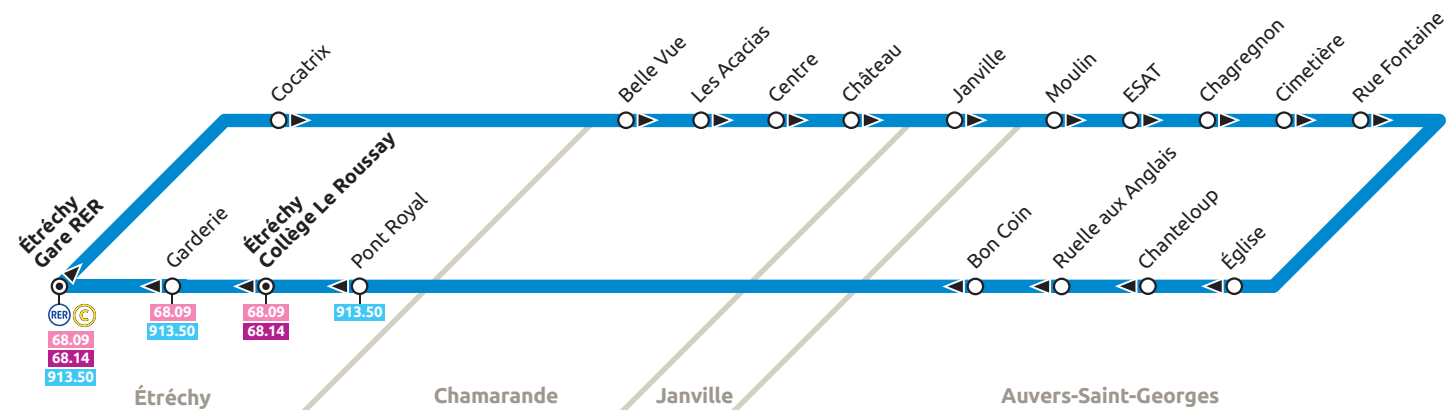

68.16

Étréchy • Chamarande • Janville • Auvers-Saint-Georges • Étréchy

- Terminus
- Arrêt desservi dans les deux sens
- ▶ Arrêt desservi dans un seul sens

68.16

- Étréchy RER
- Chamarande
- Janville
- Auvers-Saint-Georges
- Étréchy

HORAIRE D'HIVER
À COMPTER DU
3.04.2017

Modifications du RER C à compter du 3 avril 2017
Afin de maintenir les correspondances RER-Bus nos horaires sont modifiés.

Étréchy • Chamarande • Janville • Auvers-Saint-Georges • Étréchy											DU LUNDI AU VENDREDI			
Renvois à consulter												c	c	e
Étréchy	Gare RER	5:48	6:18	6:48	7:18	7:48	8:06	8:39	9:05	11:32				
	Cocatrix	5:50	6:20	6:50	7:20	7:50	8:08	8:41	9:07	11:34				
	Belle vue	5:51	6:21	6:51	7:21	7:51	8:09	8:42	9:08	11:35				
Chamarande	Les Acacias	5:52	6:22	6:52	7:22	7:52	8:10	8:43	9:09	11:36				
	Centre	5:53	6:23	6:53	7:23	7:53	8:11	8:44	9:10	11:37				
	Château	5:55	6:25	6:55	7:25	7:55	8:13	8:46	9:12	11:39				
Janville	Janville	5:57	6:27	6:57	7:27	7:57	8:15	8:48	9:14	11:41				
Auvers-Saint-Georges	Moulin	5:58	6:28	6:58	7:28	7:58	8:16	8:49	9:15	11:42				
	ESAT	5:59	6:29	6:59	7:29	7:59	8:17	8:50	9:16	11:43				
	Chagregnon	5:59	6:29	6:59	7:29	7:59	8:17	8:50	9:16	11:43				
	Cimetière	6:00	6:30	7:00	7:30	8:00	8:18	8:51	9:17	11:44				
	Rue Fontaine	6:01	6:31	7:01	7:31	8:01	8:19	8:52	9:18	11:45				
	Église	6:02	6:32	7:02	7:32	8:02	8:20	8:53	9:19	11:46				
	Chanteloup	6:03	6:33	7:03	7:33	8:03	8:21	8:54	9:20	11:47				
	Ruelle aux Anglais	6:04	6:34	7:04	7:34	8:04	8:22	8:55	9:21	11:48				
	Bon Coin	6:05	6:35	7:05	7:35	8:05	8:23	8:56	9:22	11:49				
	Étréchy	Pont Royal	6:06	6:36	7:06	7:36	8:06	8:24	8:57	9:23	11:50			
	Collège du Roussay						8:29		9:28					
	Garderie	6:09	6:39	7:09	7:39	8:09		9:00		11:53				
	Gare RER	6:10	6:40	7:10	7:40	8:10		9:01		11:54				