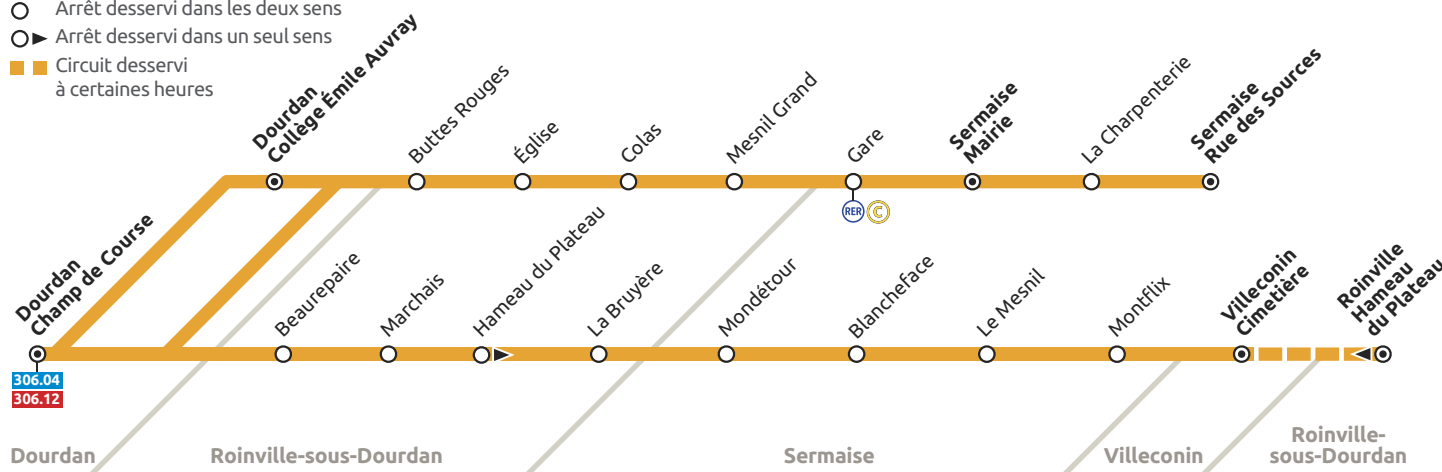

BILLETTS

Ticket d'accès à bord : Il est vendu par le conducteur pour une utilisation immédiate. Annoncez bien votre destination au conducteur.

Ticket T + : Carnet de 10 tickets, vendu par les dépositaires. Il est valable 1h30, il permet les correspondances bus/bus et bus/tramway. Il ne permet pas de faire avec le même ticket, des allers et retours sur la même ligne de bus ou des interruptions de trajet pour reprendre un autre bus de la même ligne.

68.13

navigo zone 5

- Terminus
- Arrêt desservi dans les deux sens
- Arrêt desservi dans un seul sens
- Circuit desservi à certaines heures

68.13

- Villeconin
- Sermaise
- Roinville-sous-Dourdan
- Dourdan