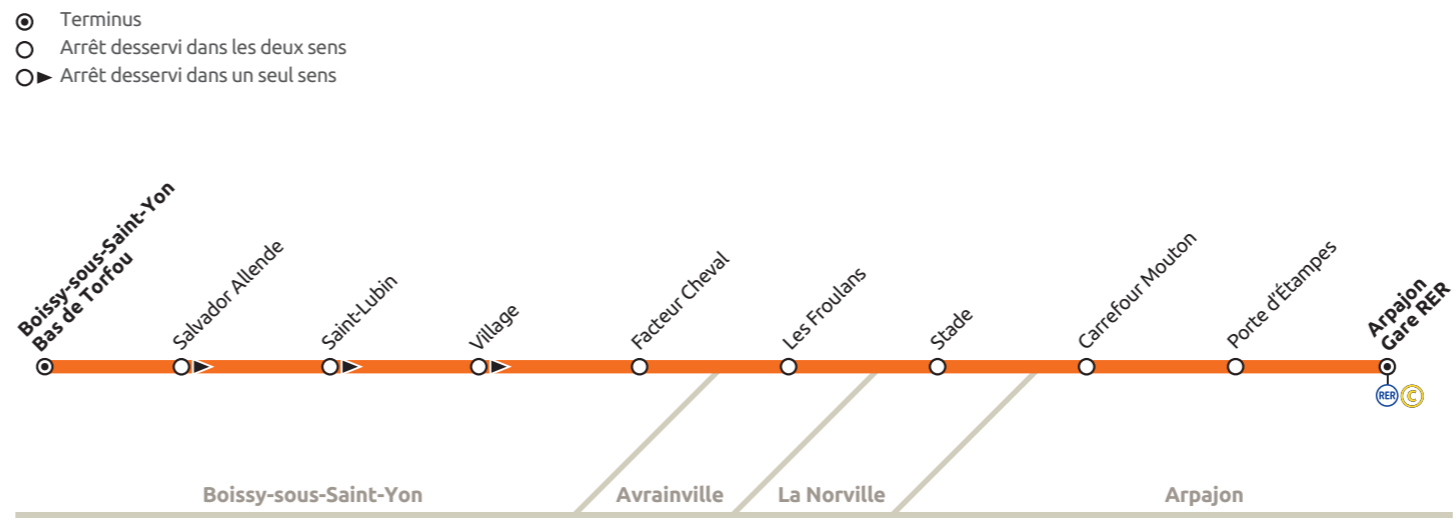

68.05A Boissy-sous-Saint-Yon • La Norville • Arpajon

68.05B Boissy-sous-Saint-Yon • Arpajon

68.05A

68.05B

- Boissy-sous-Saint-Yon
- Avrainville
- La Norville
- Arpajon

HORAIRE D'HIVER
À COMPTER DU
3.04.2017