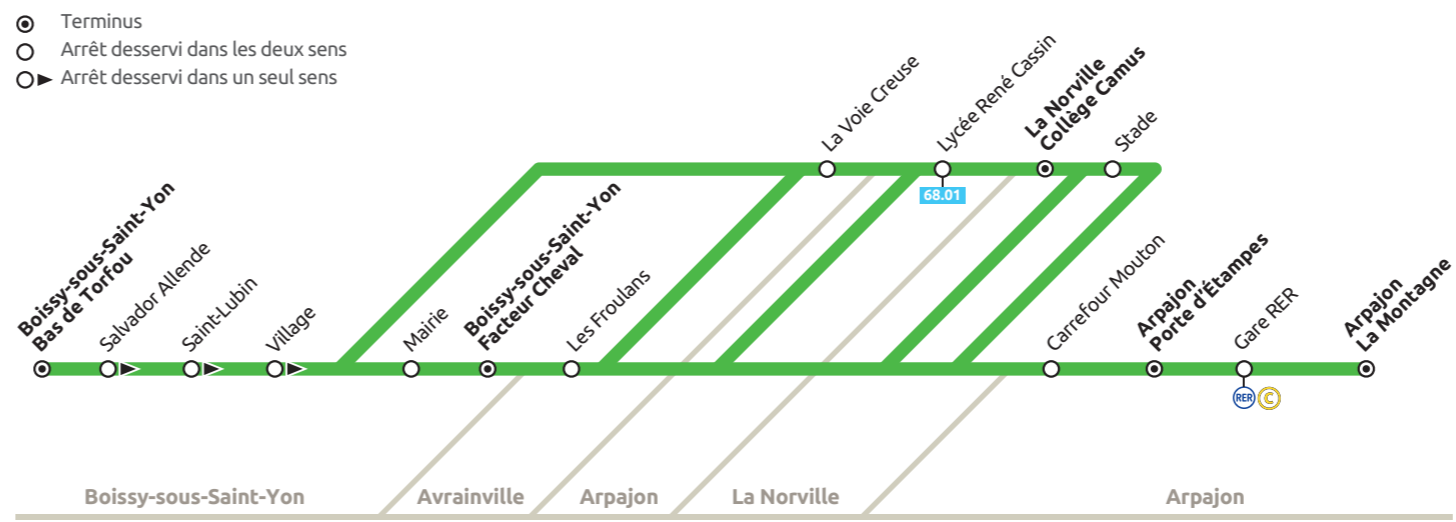

68.05A Boissy-sous-Saint-Yon • La Norville • Arpajon

68.05B Boissy-sous-Saint-Yon • Arpajon

68.05A

68.05B

- Boissy-sous-Saint-Yon
- Avrainville
- La Norville
- Arpajon

HORAIRE D'HIVER
À COMPTER DU
3.04.2017

Modifications du RER C à compter du 3 avril 2017
Afin de maintenir les correspondances RER-Bus
nos horaires sont modifiés.

68.05A

Boissy-sous-Saint-Yon • Arpajon Établissements scolaires • Arpajon Gare RER										DU LUNDI AU VENDREDI			
Renvois à consulter		a		b		b							
Boissy-sous-St-Yon Bas de Torfou	7:43	7:45	7:45	7:45	7:45	7:45	8:35	8:55	9:35	16:28			
Salvador Allende	7:44	7:46	7:46	7:46	7:46	7:46	8:36	8:56	9:36	16:29			
Saint-Lubin	7:45	7:47	7:47	7:47	7:47	7:47	8:37	8:57	9:37	16:30			
Village	7:46	7:48	7:48	7:48	7:48	7:48	8:38	8:58	9:38	16:31			
Mairie	7:48	7:50	7:50	7:50	7:50	7:50	8:40	9:00	9:40	16:33			
Facteur Cheval	7:52	7:54	7:54	7:54	7:54	7:54	8:44	9:04	9:44	16:37			
Avrainville	Les Froulans	7:58	8:00	8:00	8:00	8:00	8:05	8:50	9:10	9:50	16:43		
La Voie Creuse		8:04	8:04	8:04	8:04	8:04	8:09	8:54	9:14	9:54			
La Norville	Stade	8:03									16:48		
Arpajon	Lycée René Cassin		8:06	08:06	08:06	08:06	8:11	8:56	9:16	9:56			
La Norville	Collège Camus		8:10	08:10	08:10	08:10	8:15	9:00	9:20	10:00			
Arpajon	Carrefour Mouton	8:06					9:07		10:07	16:51			
	Porte d'Étampes	8:08					9:09		10:09	16:53			
	Gare RER	8:10					9:11		10:11	16:55			
	La Montagne	8:15					9:16		10:16	17:00			