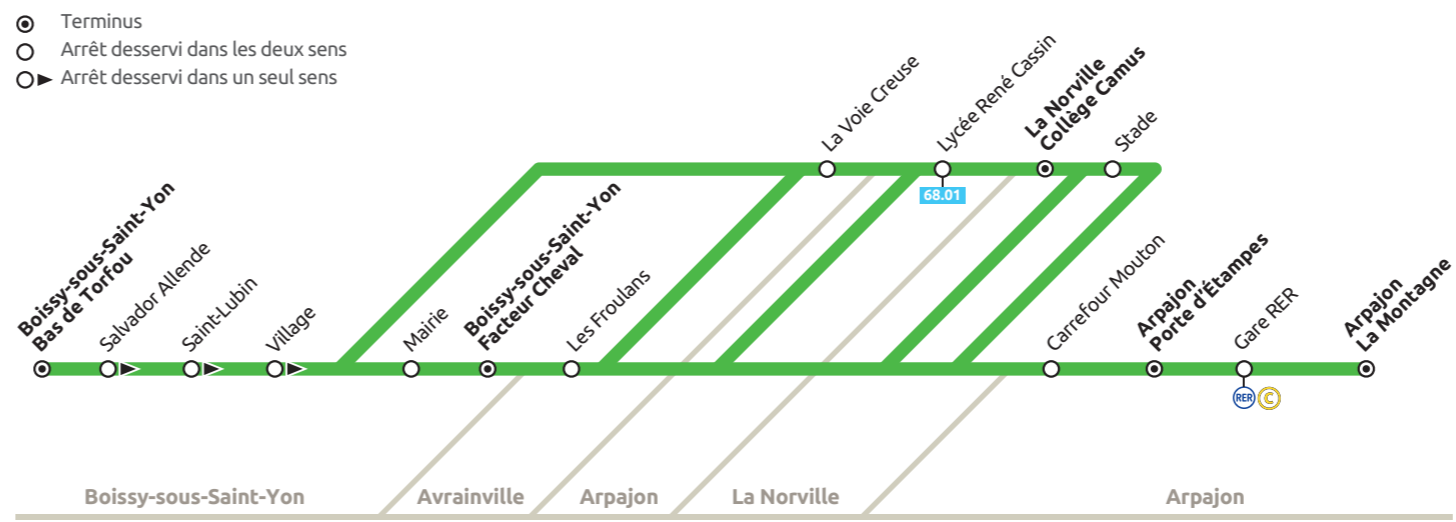

## 68.05A Boissy-sous-Saint-Yon • La Norville • Arpajon

## 68.05B Boissy-sous-Saint-Yon • Arpajon

# 68.05B

- Boissy-sous-Saint-Yon
- Avrainville
- La Norville
- Arpajon

**HORAIRE D'HIVER**  
À COMPTER DU  
**3.04.2017**

Modifications du RER C à compter du 3 avril 2017  
Afin de maintenir les correspondances RER-Bus  
nos horaires sont modifiés.