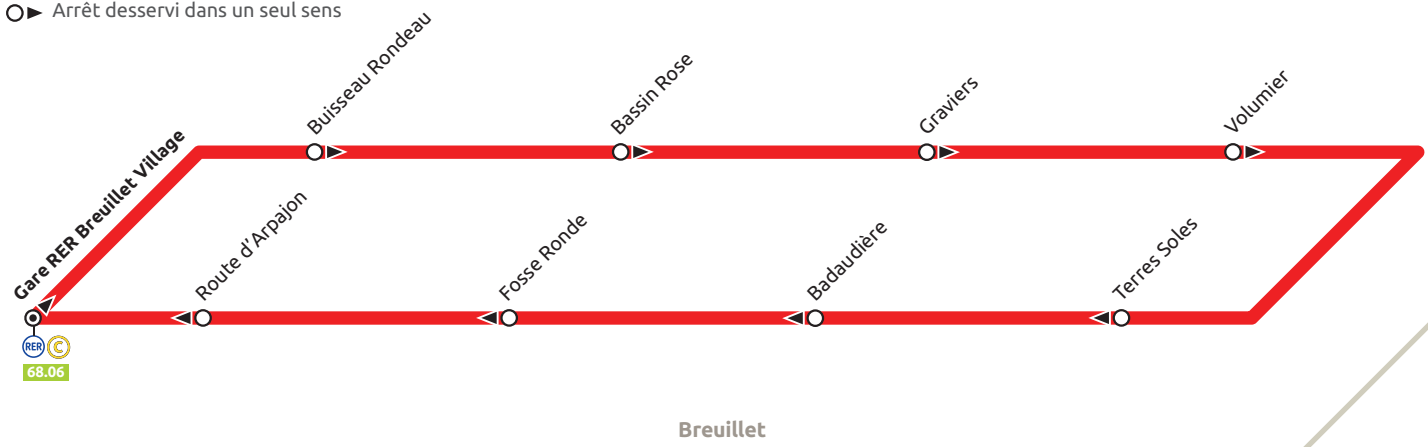

Gare RER Breuillet Village • Breuillet Urbain		DU LUNDI AU VENDREDI SOIR							
Breuillet	Gare RER Breuillet Village	17:57	18:12	18:27	18:42	18:57	19:12	19:27	19:48
	Buisson Rondeau	17:59	18:14	18:29	18:44	18:59	19:14	19:29	19:50
	Bassin Fosse	18:01	18:16	18:31	18:46	19:01	19:16	19:31	19:52
	Graviers	18:02	18:17	18:32	18:47	19:02	19:17	19:32	19:53
	Volumier	18:04	18:19	18:34	18:49	19:04	19:19	19:34	19:55
	Terres Soles	18:05	18:20	18:35	18:50	19:05	19:20	19:35	19:56
	Badaudière	18:07	18:22	18:37	18:52	19:07	19:22	19:37	19:58
	Fosse Ronde	18:08	18:23	18:38	18:53	19:08	19:23	19:38	19:59
	Route d'Arpajon	18:09	18:24	18:39	18:54	19:09	19:24	19:39	20:00
	Gare RER Breuillet Village	18:12	18:27	18:42	18:57	19:12	19:27	19:42	20:03

## Breuillet Urbain

- Terminus
- Arrêt desservi dans les deux sens
- ▶ Arrêt desservi dans un seul sens