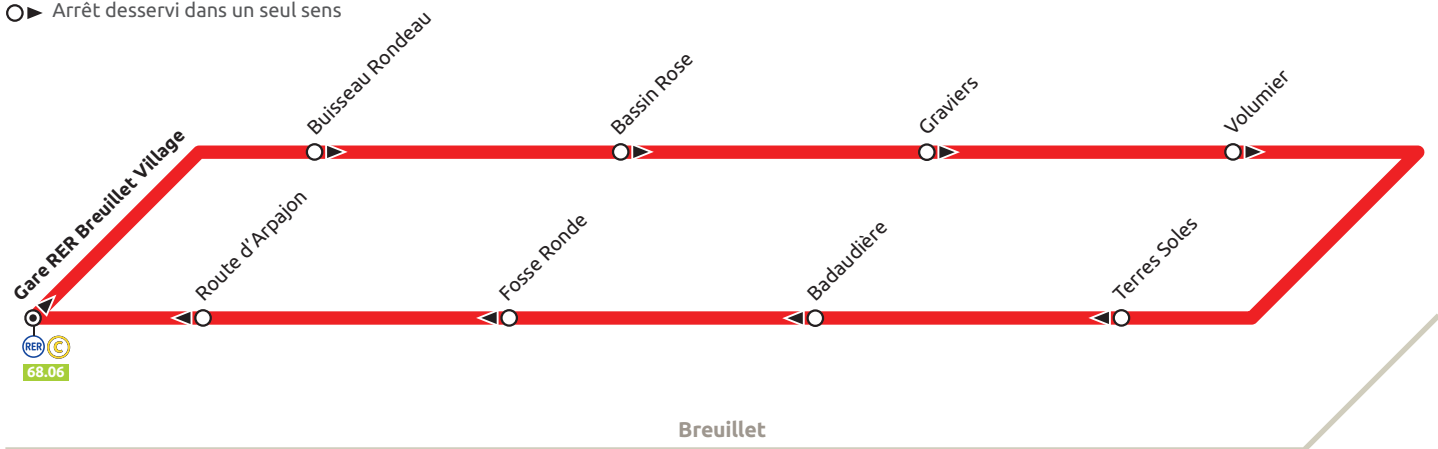

© Ormont Transport

Gare RER Breuillet Village • Breuillet Urbain		DU LUNDI AU VENDREDI MATIN							
Breuillet	Gare RER Breuillet Village	5:29	5:44	6:00	6:15	6:30	6:45	7:00	7:16
	Buisson Rondeau	5:31	5:46	6:02	6:17	6:32	6:47	7:02	7:18
	Bassin Fosse	5:33	5:48	6:04	6:19	6:34	6:49	7:04	7:20
	Graviers	5:34	5:49	6:05	6:20	6:35	6:50	7:05	7:21
	Volumier	5:36	5:51	6:07	6:22	6:37	6:52	7:07	7:23
	Terres Soles	5:37	5:52	6:08	6:23	6:38	6:53	7:08	7:24
	Badaudière	5:39	5:54	6:10	6:25	6:40	6:55	7:10	7:26
	Fosse Ronde	5:40	5:55	6:11	6:26	6:41	6:56	7:11	7:27
	Route d'Arpajon	5:41	5:56	6:12	6:27	6:42	6:57	7:12	7:28
	Gare RER Breuillet Village	5:44	5:59	6:15	6:30	6:45	7:00	7:15	7:31

Gare RER Breuillet Village • Breuillet Urbain		DU LUNDI AU VENDREDI SOIR							
Breuillet	Gare RER Breuillet Village	17:57	18:12	18:27	18:42	18:57	19:12	19:27	19:48
	Buisson Rondeau	17:59	18:14	18:29	18:44	18:59	19:14	19:29	19:50
	Bassin Fosse	18:01	18:16	18:31	18:46	19:01	19:16	19:31	19:52
	Graviers	18:02	18:17	18:32	18:47	19:02	19:17	19:32	19:53
	Volumier	18:04	18:19	18:34	18:49	19:04	19:19	19:34	19:55
	Terres Soles	18:05	18:20	18:35	18:50	19:05	19:20	19:35	19:56
	Badaudière	18:07	18:22	18:37	18:52	19:07	19:22	19:37	19:58
	Fosse Ronde	18:08	18:23	18:38	18:53	19:08	19:23	19:38	19:59
	Route d'Arpajon	18:09	18:24	18:39	18:54	19:09	19:24	19:39	20:00
	Gare RER Breuillet Village	18:12	18:27	18:42	18:57	19:12	19:27	19:42	20:03

AUCUN SERVICE

SAMEDIS, DIMANCHES ET JOURS FÉRIÉS

Les heures indiquées sont les heures de départ. Elles sont données à titre indicatif et sont sujettes aux aléas de la circulation.

68.02

Breuillet Urbain

- Terminus
- Arrêt desservi dans les deux sens
- ▶ Arrêt desservi dans un seul sens