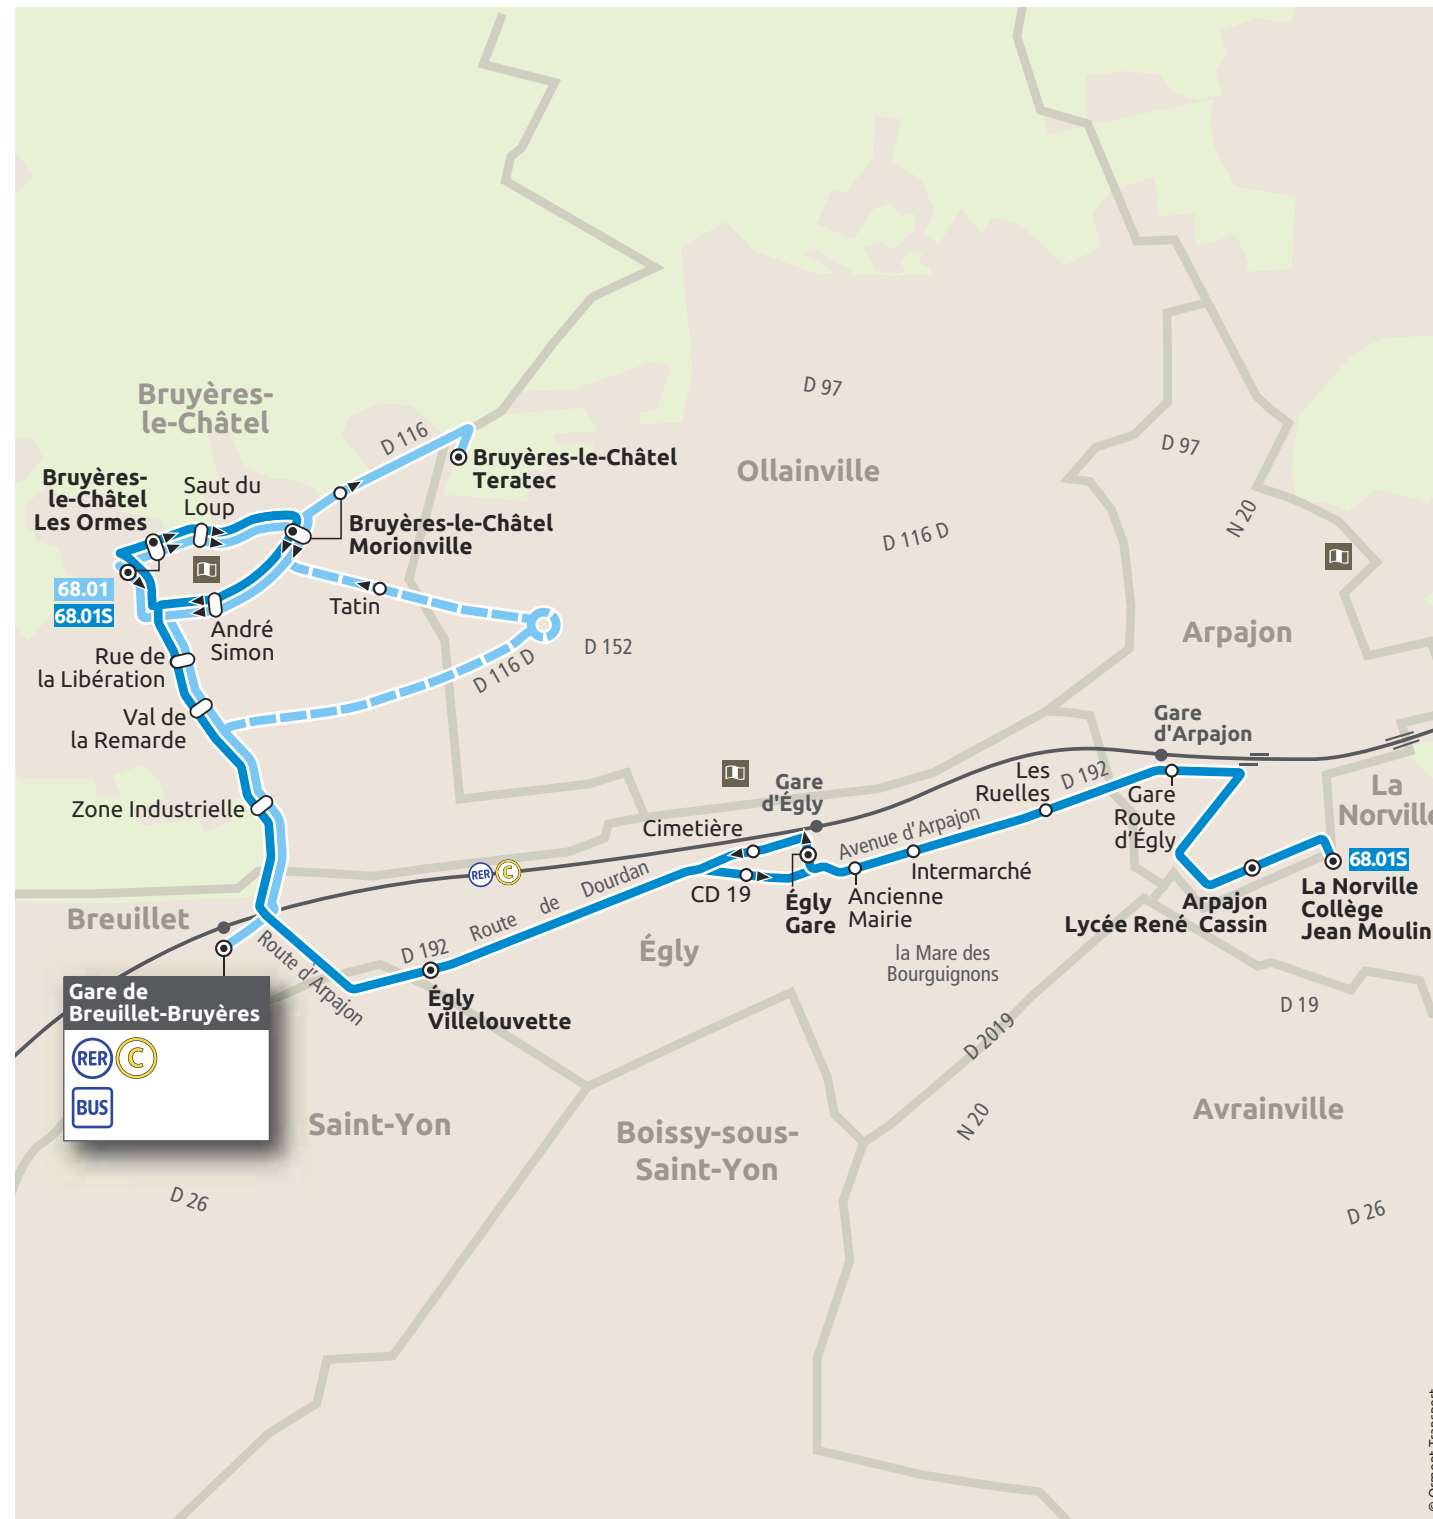

68.01

Breuillet • Bruyères-le-Châtel

- Terminus
- Arrêt desservi dans les deux sens
- Circuit desservi à certaines heures

68.01S

Bruyères-le-Châtel • Égly • Arpajon • La Norville

- Terminus
- Arrêt desservi dans les deux sens
- Arrêt desservi dans un seul sens

<b>Bruyères</b>	<b>Teratec</b>				7:24	7:39	7:54	8:23	8:39	9:09	9:39	
	Morionville				7:26	7:41	7:56	8:25	8:41	9:11	9:41	
	André Simon				7:27	7:42	7:57	8:26	8:42	9:12	9:42	
	<b>Les Ormes</b>	6:44	6:59	7:14	7:29	7:44	7:59	8:28	8:44	9:14	9:44	
	Rue de la Libération	6:46	7:01	7:16	7:31	7:46	8:01	8:30	8:46	9:16	9:46	
	Val de la Remarde	6:47	7:02	7:17	7:32	7:47	8:02	8:31	8:47	9:17	9:47	
	Zone Industrielle	6:48	7:03	7:18	7:33	7:48	8:03	8:32	8:48	9:18	9:48	
<b>Breuillet</b>	<b>Gare de Breuillet-Bruyères</b>	6:50	7:05	7:20	7:35	7:50	8:05	8:34	8:50	9:20	9:50	

68.01 Breuillet • Bruyères-le-Châtel		DU LUNDI AU VENDREDI											
<b>Breuillet</b>	<b>Gare de Breuillet-Bruyères</b>	16:39	17:09	17:39	17:54	18:09	18:24	18:39	18:54	19:09	19:24	19:43	19:58
Bruyères	Zone Industrielle	16:41	17:11	17:41	17:56	18:11	18:26	18:41	18:56	19:11	19:26	19:45	20:00
	Val de la Remarde	16:43	17:13	17:43	17:58	18:13	18:28	18:43	18:58	19:13	19:28	19:47	20:02
	Rue de la Libération	16:44	17:14	17:44	17:59	18:14	18:29	18:44	18:59	19:14	19:29	19:48	20:03
	Les Ormes	16:45	17:15	17:45	18:00	18:15	18:30	18:45	19:00	19:15	19:30	19:49	20:04
	Saut du Loup	16:47	17:17	17:47	18:02	18:17	18:32	18:47	19:02	19:17	19:32	19:51	20:06
	Morionville	16:48	17:18	17:48	18:03	18:18	18:33	18:48	19:03	19:18	19:33	19:52	20:07
	<b>Teratec</b>	16:52	17:22	17:52	18:07	18:22	18:37	18:52	19:07	19:22	19:37	19:56	20:11