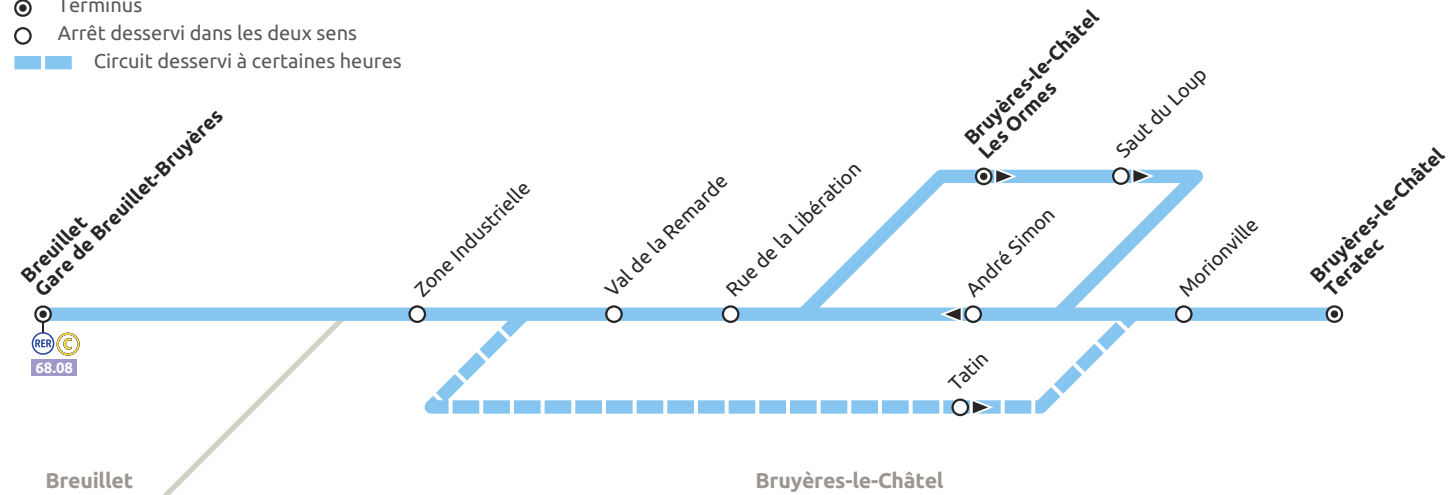

68.01

Breuillet • Bruyères-le-Châtel

- Terminus
- Arrêt desservi dans les deux sens
- Circuit desservi à certaines heures

68.01S

Bruyères-le-Châtel • Égly • Arpajon • La Norville

- Terminus
- Arrêt desservi dans les deux sens
- Arrêt desservi dans un seul sens

68.01

68.01S

- Breuillet RER
- Bruyères-le-Châtel
- Égly
- La Norville
- Arpajon

HORAIRE D'HIVER À COMPTER DU 8.01.2018

68.01 Breuillet • Bruyères-le-Châtel		DU LUNDI AU VENDREDI										
<b>Breuillet</b>	<b>Gare de Breuillet-Bruyères</b>	6:35	6:50	7:05	7:09	7:22	7:38	8:08	8:38	9:08	9:40	10:09
Bruyères	Zone Industrielle	6:37	6:52	7:07	7:11	7:24	7:40	8:10	8:40	9:10	9:42	10:11
	Tatin	6:41	6:56	7:11								
	André Simon	6:42	6:57	7:12								
	<b>Les Ormes</b>	6:44	6:59	7:14								
	<b>Teratec</b>				7:18	7:31	7:47	8:17	8:47	9:17	9:49	10:18

68.01 Breuillet • Bruyères-le-Châtel		DU LUNDI AU VENDREDI											
<b>Breuillet</b>	<b>Gare de Breuillet-Bruyères</b>	16:39	17:09	17:39	17:54	18:09	18:24	18:39	18:54	19:09	19:24	19:43	19:58
Bruyères	Zone Industrielle	16:41	17:11	17:41	17:56	18:11	18:26	18:41	18:56	19:11	19:26	19:45	20:00
	Val de la Remarde	16:43	17:13	17:43	17:58	18:13	18:28	18:43	18:58	19:13	19:28	19:47	20:02
	Rue de la Libération	16:44	17:14	17:44	17:59	18:14	18:29	18:44	18:59	19:14	19:29	19:48	20:03
	Les Ormes	16:45	17:15	17:45	18:00	18:15	18:30	18:45	19:00	19:15	19:30	19:49	20:04
	Saut du Loup	16:47	17:17	17:47	18:02	18:17	18:32	18:47	19:02	19:17	19:32	19:51	20:06
	Morionville	16:48	17:18	17:48	18:03	18:18	18:33	18:48	19:03	19:18	19:33	19:52	20:07
	<b>Teratec</b>	16:52	17:22	17:52	18:07	18:22	18:37	18:52	19:07	19:22	19:37	19:56	20:11