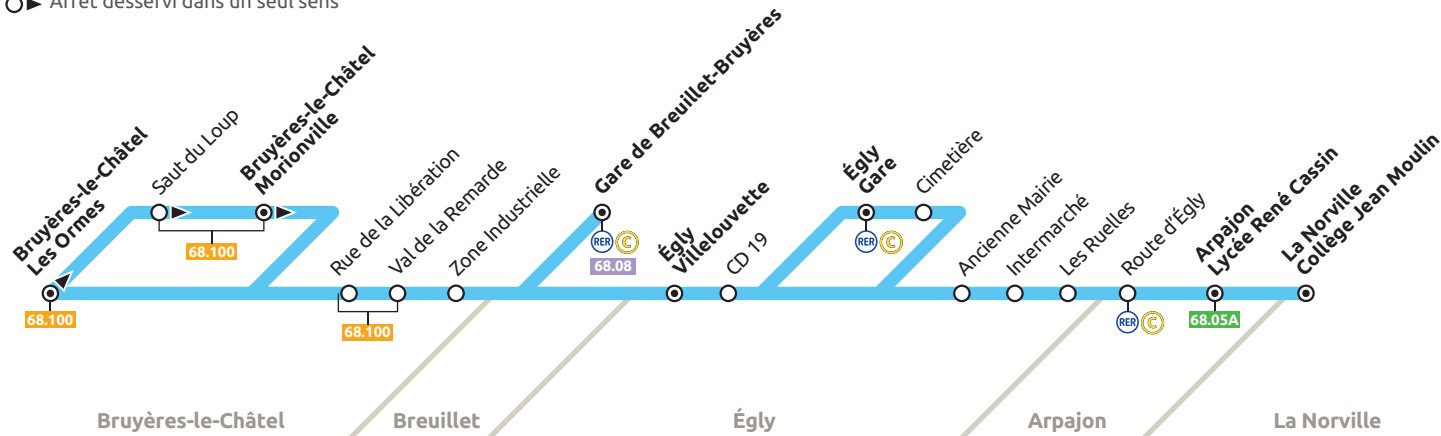

68.01

Bruyères-le-Châtel • Breuillet • Arpajon • La Norville

- Terminus
- Arrêt desservi dans les deux sens
- ▶ Arrêt desservi dans un seul sens

# 68.01

- Breuillet RER
- Bruyères-le-Châtel
- Égly
- La Norville
- Arpajon

HORAIRE D'HIVER  
À COMPTER DU  
3.04.2017

Modifications du RER C à compter du 3 avril 2017  
Afin de maintenir les correspondances RER-Bus  
nos horaires sont modifiés.

Breuillet • Bruyères-le-Châtel • La Norville Établissements scolaires									DU LUNDI AU VENDREDI			
Renvois à consulter									c	c	c	c
<b>Breuillet</b>	<b>Gare de Breuillet-Bruyères</b>	5:59	6:15	6:30	6:45	7:00	7:15	7:34				
Bruyères	Zone Industrielle	6:01	6:17	6:32	6:47	7:02	7:17	7:36				
	Val de la Remarde	6:02	6:18	6:33	6:48	7:03	7:18	7:37				
	Rue de la Libération	6:03	6:19	6:34	6:49	7:04	7:19	7:38				
	<b>Les Ormes</b>	6:04	6:20	6:35	6:50	7:05	7:20	7:39	7:50			8:54
	Saut du Loup	6:06	6:22	6:37	6:52	7:07	7:22	7:41	7:52			8:56
	Morionville	6:08	6:24	6:39	6:54	7:09	7:24	7:43	7:54			8:58
	Rue de la Libération	6:10	6:26	6:41	6:56	7:11	7:26	7:45	7:56			9:00
	Val de la Remarde	6:11	6:27	6:42	6:57	7:12	7:27	7:46	7:57			9:01
	Zone Industrielle	6:12	6:28	6:43	6:58	7:13	7:28	7:47	7:59			9:03
<b>Breuillet</b>	<b>Gare de Breuillet-Bruyères</b>	6:14	6:30	6:45	7:00	7:15	7:30	7:49				
<b>Égly</b>	<b>Villelouvre</b>								8:01		8:01	9:05
	CD 19								8:04		8:04	9:08
	<b>Gare</b>									8:05		9:09
	Cimetière									8:06		9:10
	CD 19									8:07		
	Ancienne Mairie								8:06	8:08	8:06	9:11
	Intermarché								8:08	8:10	8:08	9:13
	Les Ruelles								8:09	8:11	8:09	9:14
Arpajon	Gare Route d'Égly								8:10	8:12	8:10	9:15
Arpajon	Lycée René Cassin								8:13	8:15	8:13	9:18
<b>La Norville Collège Jean Moulin</b>									8:15	8:17	8:15	9:20