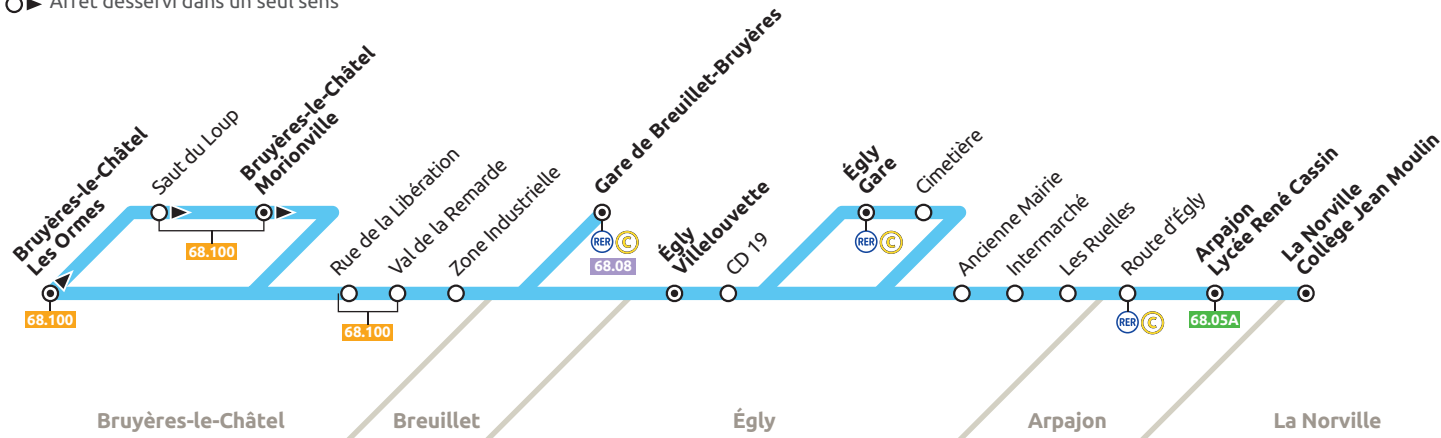

68.01

Bruyères-le-Châtel • Breuillet • Arpajon • La Norville

- Terminus
- Arrêt desservi dans les deux sens
- ▶ Arrêt desservi dans un seul sens

# 68.01

- Breuillet RER
- Bruyères-le-Châtel
- Égly
- La Norville
- Arpajon

HORAIRE D'HIVER  
À COMPTER DU  
3.04.2017

Modifications du RER C à compter du 3 avril 2017  
Afin de maintenir les correspondances RER-Bus  
nos horaires sont modifiés.

GRUPE Keolis

Breuillet • Bruyères-le-Châtel • La Norville Établissements scolaires									DU LUNDI AU VENDREDI			
Renvois à consulter									c	c	c	c
<b>Breuillet</b>	<b>Gare de Breuillet-Bruyères</b>	5:59	6:15	6:30	6:45	7:00	7:15	7:34				
Bruyères	Zone Industrielle	6:01	6:17	6:32	6:47	7:02	7:17	7:36				
	Val de la Remarde	6:02	6:18	6:33	6:48	7:03	7:18	7:37				
	Rue de la Libération	6:03	6:19	6:34	6:49	7:04	7:19	7:38				
	<b>Les Ormes</b>	6:04	6:20	6:35	6:50	7:05	7:20	7:39	7:50			8:54
	Saut du Loup	6:06	6:22	6:37	6:52	7:07	7:22	7:41	7:52			8:56
	Morionville	6:08	6:24	6:39	6:54	7:09	7:24	7:43	7:54			8:58
	Rue de la Libération	6:10	6:26	6:41	6:56	7:11	7:26	7:45	7:56			9:00
	Val de la Remarde	6:11	6:27	6:42	6:57	7:12	7:27	7:46	7:57			9:01
	Zone Industrielle	6:12	6:28	6:43	6:58	7:13	7:28	7:47	7:59			9:03
<b>Breuillet</b>	<b>Gare de Breuillet-Bruyères</b>	6:14	6:30	6:45	7:00	7:15	7:30	7:49				
<b>Égly</b>	<b>Villelouvre</b>								8:01		8:01	9:05
	CD 19								8:04		8:04	9:08
	<b>Gare</b>									8:05		9:09
	Cimetière									8:06		9:10
	CD 19									8:07		
	Ancienne Mairie								8:06	8:08	8:06	9:11
	Intermarché								8:08	8:10	8:08	9:13
	Les Ruelles								8:09	8:11	8:09	9:14
Arpajon	Gare Route d'Égly								8:10	8:12	8:10	9:15
Arpajon	Lycée René Cassin								8:13	8:15	8:13	9:18
<b>La Norville Collège Jean Moulin</b>									8:15	8:17	8:15	9:20