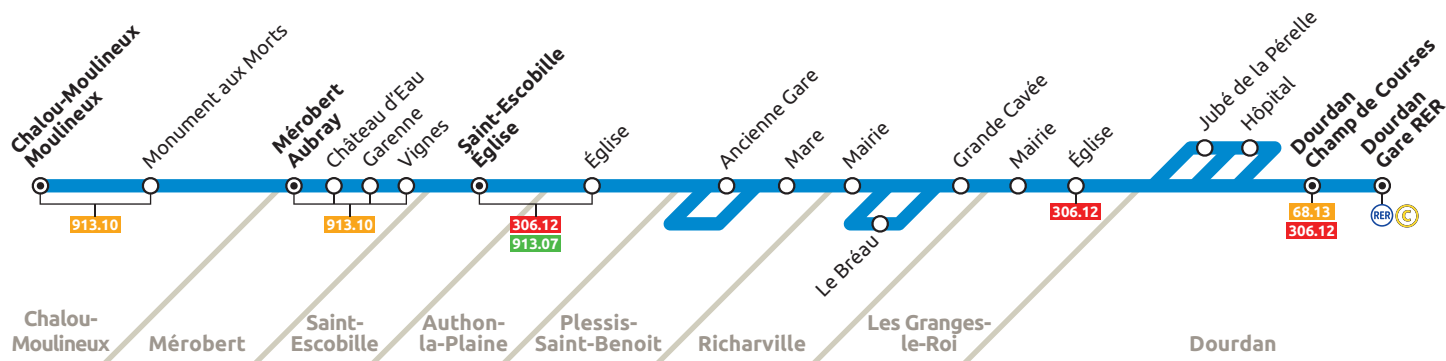

306.04

Chalou-Moulineux • Mérobert • Saint-Escobille • Dourdan

- ⊙ Terminus
- Arrêt desservi dans les deux sens
- ▶ Arrêt desservi dans un seul sens

306.04

- Chalou-Moulineux
- Mérobert
- Saint-Escobille
- Authon-la-Plaine
- Plessis-Saint-Benoit
- Richarville
- Les Granges-le-Roi
- Dourdan RER

HORAIRES
D'HIVER
À COMPTER DU
3.04.2017

Modifications du RER C à compter du 3 avril 2017
Afin de maintenir les correspondances RER-Bus
nos horaires sont modifiés.

optile

Ormont Transport

GRUPE Keolis

Chalou-Moulineux • Mérobert • Saint-Escobille • Dourdan				DU LUNDI AU VENDREDI			
Renvois à consulter				c	c	b-c	a
Chalou Moulineux	Moulineux			7:25			
	Monument aux Morts			7:27			
Mérobert	Aubray	6:53		7:34		8:37	8:34
	Château d'Eau	6:56		7:37		8:40	8:37
	Garenne	6:57		7:39		8:41	8:38
	Vignes	6:58		7:41		8:43	8:40
Saint-Escobille	Église	6:18	7:06				8:47
Authon-la-Plaine	Église	6:22	7:10				8:50
Plessis-Saint-Benoit	Ancienne Gare			7:45		8:47	
	Mare	6:28	7:15	7:48	7:53	8:49	8:55
Richarville	Mairie	6:32	7:19	7:51	7:56	8:53	8:59
	Le Bréau			7:54		8:55	
	Grange-Cavée	6:34	7:20	7:58	7:58	8:59	9:01
Les Granges-le-Roi	Mairie	6:38	7:25	8:03	8:03	9:03	9:06
	Église	6:39	7:26	8:05	8:05	9:05	9:07
Dourdan	Jubé de la Perelle						9:13
	Champ de Course			8:13	8:13	9:11	9:17
	Hôpital						9:20
	Gare RER	6:46	7:33				9:23

BILLETTS

Ticket d'accès à bord : Il est vendu par le conducteur pour une utilisation immédiate. Annoncez bien votre destination au conducteur.

Ticket T + : Carnet de 10 tickets, vendu par les dépositaires. Il est valable 1h30, il permet les correspondances bus/bus et bus/tramway. Il ne permet pas de faire avec le même ticket, des allers et retours sur la même ligne de bus ou des interruptions de trajet pour reprendre un autre bus de la même ligne.