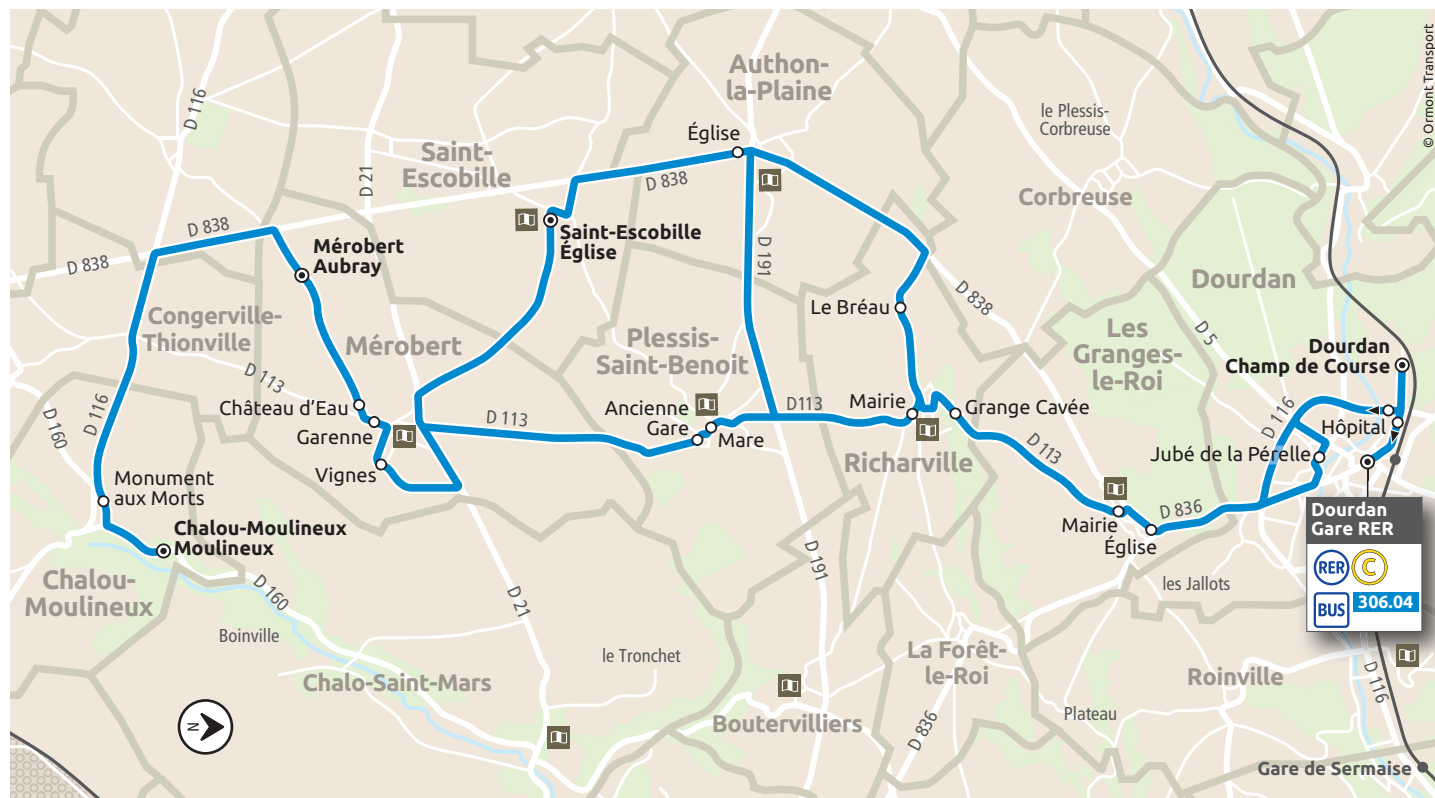

306.04

Chalou-Moulineux • Mérobert • Saint-Escobille • Dourdan

- ⊙ Terminus
- Arrêt desservi dans les deux sens
- ▶ Arrêt desservi dans un seul sens

306.04

- Chalou-Moulineux
- Mérobert
- Saint-Escobille
- Authon-la-Plaine
- Plessis-Saint-Benoit
- Richarville
- Les Granges-le-Roi
- Dourdan RER

HORAIRES D'HIVER
À COMPTER DU
3.04.2017

Modifications du RER C à compter du 3 avril 2017
Afin de maintenir les correspondances RER-Bus nos horaires sont modifiés.

Chalou-Moulineux • Mérobert • Saint-Escobille • Dourdan				DU LUNDI AU VENDREDI			
Renvois à consulter				c	c	b-c	a
Chalou Moulineux	Moulineux			7:25			
	Monument aux Morts			7:27			
Mérobert	Aubray	6:53		7:34		8:37	8:34
	Château d'Eau	6:56		7:37		8:40	8:37
	Garenne	6:57		7:39		8:41	8:38
	Vignes	6:58		7:41		8:43	8:40
Saint-Escobille	Église	6:18	7:06				8:47
Authon-la-Plaine	Église	6:22	7:10				8:50
Plessis-Saint-Benoit	Ancienne Gare			7:45		8:47	
	Mare	6:28	7:15	7:48	7:53	8:49	8:55
Richarville	Mairie	6:32	7:19	7:51	7:56	8:53	8:59
	Le Bréau			7:54		8:55	
	Grange-Cavée	6:34	7:20	7:58	7:58	8:59	9:01
Les Granges-le-Roi	Mairie	6:38	7:25	8:03	8:03	9:03	9:06
	Église	6:39	7:26	8:05	8:05	9:05	9:07
Dourdan	Jubé de la Perelle						9:13
	Champ de Course			8:13	8:13	9:11	9:17
	Hôpital						9:20
	Gare RER	6:46	7:33				9:23