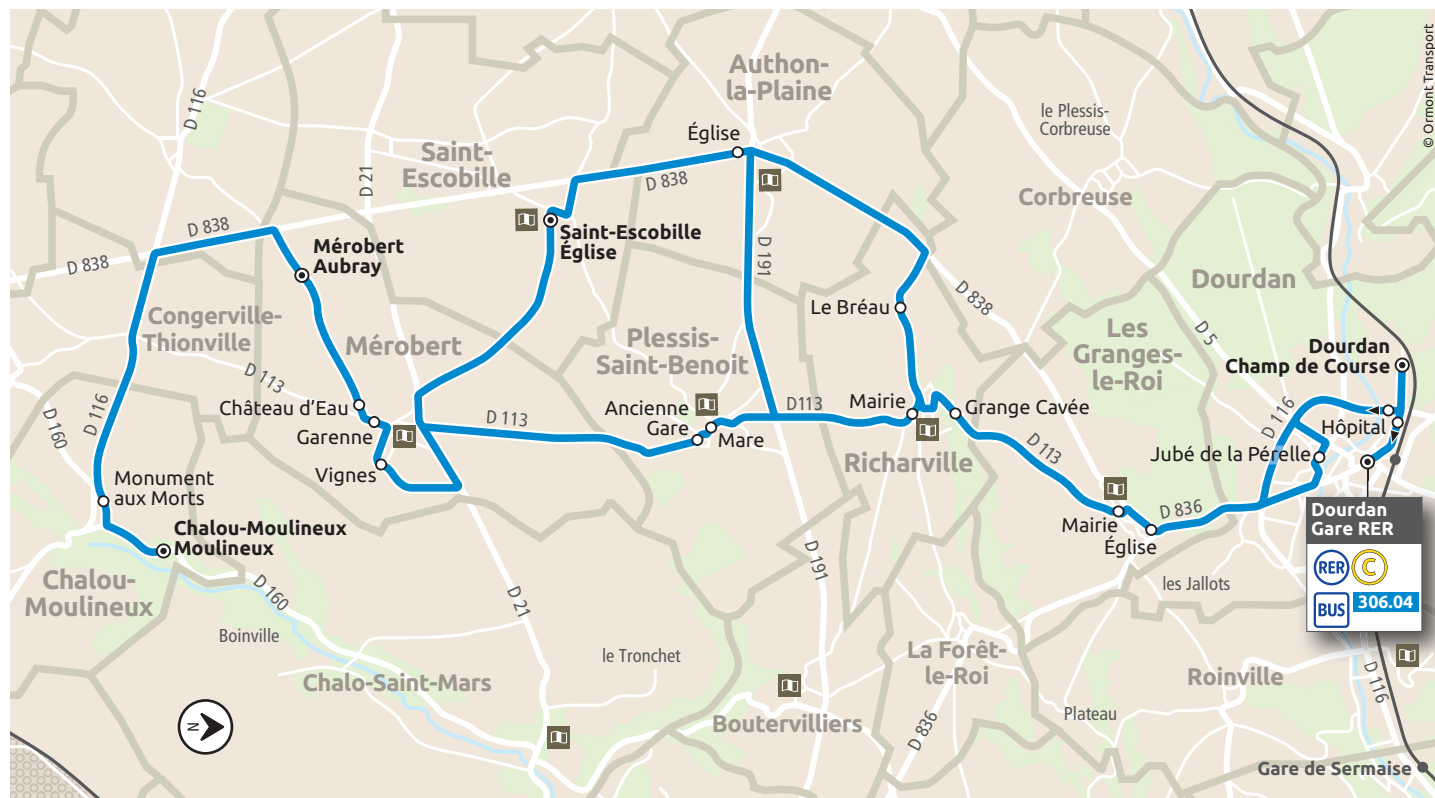

306.04

Chalou-Moulineux • Mérobert • Saint-Escobille • Dourdan

- ⊙ Terminus
- Arrêt desservi dans les deux sens
- ▶ Arrêt desservi dans un seul sens

306.04

- Chalou-Moulineux
- Mérobert
- Saint-Escobille
- Authon-la-Plaine
- Plessis-Saint-Benoit
- Richarville
- Les Granges-le-Roi
- Dourdan RER

HORAIRES
D'HIVER
À COMPTER DU
3.04.2017

Modifications du RER C à compter du 3 avril 2017
Afin de maintenir les correspondances RER-Bus
nos horaires sont modifiés.

optile

Ormont Transport

GRUPE Keolis

Chalou-Moulineux • Mérobert • Saint-Escobille • Dourdan				DU LUNDI AU VENDREDI			
Renvois à consulter				c	c	b-c	a
Chalou Moulineux	Moulineux			7:25			
	Monument aux Morts			7:27			
Mérobert	Aubray	6:53		7:34		8:37	8:34
	Château d'Eau	6:56		7:37		8:40	8:37
	Garenne	6:57		7:39		8:41	8:38
	Vignes	6:58		7:41		8:43	8:40
Saint-Escobille	Église	6:18	7:06				8:47
Authon-la-Plaine	Église	6:22	7:10				8:50
Plessis-Saint-Benoit	Ancienne Gare			7:45		8:47	
	Mare	6:28	7:15	7:48	7:53	8:49	8:55
Richarville	Mairie	6:32	7:19	7:51	7:56	8:53	8:59
	Le Bréau			7:54		8:55	
	Grange-Cavée	6:34	7:20	7:58	7:58	8:59	9:01
Les Granges-le-Roi	Mairie	6:38	7:25	8:03	8:03	9:03	9:06
	Église	6:39	7:26	8:05	8:05	9:05	9:07
Dourdan	Jubé de la Perelle						9:13
	Champ de Course			8:13	8:13	9:11	9:17
	Hôpital						9:20
	Gare RER	6:46	7:33				9:23