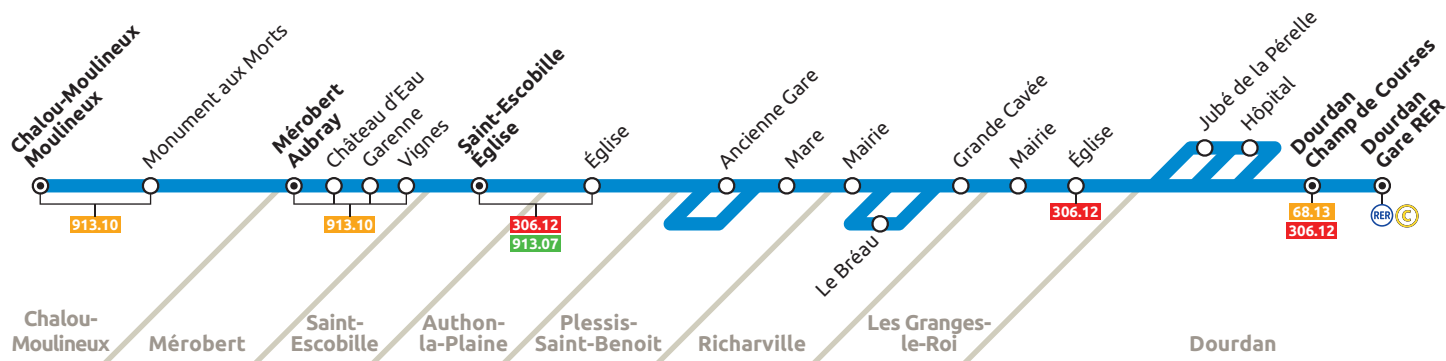

306.04

Chalou-Moulineux • Mérobert • Saint-Escobille • Dourdan

- ⊙ Terminus
- Arrêt desservi dans les deux sens
- ▶ Arrêt desservi dans un seul sens

306.04

- Chalou-Moulineux
- Mérobert
- Saint-Escobille
- Authon-la-Plaine
- Plessis-Saint-Benoit
- Richarville
- Les Granges-le-Roi
- Dourdan RER

HORAIRES D'HIVER
À COMPTER DU
3.04.2017

Modifications du RER C à compter du 3 avril 2017
Afin de maintenir les correspondances RER-Bus nos horaires sont modifiés.

Chalou-Moulineux • Mérobert • Saint-Escobille • Dourdan				DU LUNDI AU VENDREDI			
Renvois à consulter				c	c	b-c	a
Chalou Moulineux	Moulineux			7:25			
	Monument aux Morts			7:27			
Mérobert	Aubray	6:53		7:34		8:37	8:34
	Château d'Eau	6:56		7:37		8:40	8:37
	Garenne	6:57		7:39		8:41	8:38
	Vignes	6:58		7:41		8:43	8:40
Saint-Escobille	Église	6:18	7:06				8:47
Authon-la-Plaine	Église	6:22	7:10				8:50
Plessis-Saint-Benoit	Ancienne Gare			7:45		8:47	
	Mare	6:28	7:15	7:48	7:53	8:49	8:55
Richarville	Mairie	6:32	7:19	7:51	7:56	8:53	8:59
	Le Bréau			7:54		8:55	
	Grange-Cavée	6:34	7:20	7:58	7:58	8:59	9:01
Les Granges-le-Roi	Mairie	6:38	7:25	8:03	8:03	9:03	9:06
	Église	6:39	7:26	8:05	8:05	9:05	9:07
Dourdan	Jubé de la Perelle						9:13
	Champ de Course			8:13	8:13	9:11	9:17
	Hôpital						9:20
	Gare RER	6:46	7:33				9:23

BILLETTS

Ticket d'accès à bord : Il est vendu par le conducteur pour une utilisation immédiate. Annoncez bien votre destination au conducteur.

Ticket T + : Carnet de 10 tickets, vendu par les dépositaires. Il est valable 1h30, il permet les correspondances bus/bus et bus/tramway. Il ne permet pas de faire avec le même ticket, des allers et retours sur la même ligne de bus ou des interruptions de trajet pour reprendre un autre bus de la même ligne.